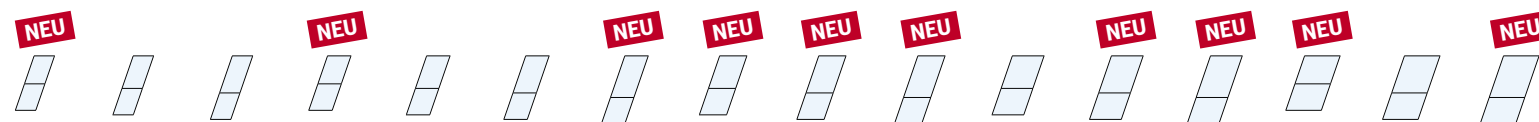

Grösse B×H in cm^A   **FK04** 66x98/92   **FK06** 66x118/92   **FK08** 66x140/92   **MK04** 78x98/92   **MK06** 78x118/92   **MK08** 78x140/92   **MK10** 78x160/92   **PK06** 94x118/92   **PK08** 94x140/92   **PK10** 94x160/92   **SK06** 114x118/92   **SK08** 114x140/92   **SK10** 114x160/92   **UK04** 134x98/92   **UK08** 134x140/92   **UK10** 134x160/92   **Lieferzeit in AT^B**

GGU S10004 Fensterpaket GGU+GIU Aluminium, Thermo 2	1466.-	1534.-	1643.-	1581.-	1666.-	1750.-	1914.-	1817.-	2042.-	2183.-	2096.-	2227.-	2368.-	2271.-	2497.-	2600.-	10
Preisvorteil im Vergleich zum Einzelkauf	163.-	170.-	183.-	176.-	185.-	195.-	200.-	200.-	200.-	200.-	200.-	200.-	200.-	200.-	200.-	200.-	
GGU S10006 Fensterpaket GGU+GIU Aluminium, Thermo 1	1275.-	1334.-	1430.-	1375.-	1449.-	1523.-	1655.-	1578.-	1754.-	1872.-	1796.-	1910.-	2033.-	1948.-	2145.-	2234.-	10
Preisvorteil im Vergleich zum Einzelkauf	142.-	148.-	159.-	153.-	161.-	169.-	184.-	175.-	195.-	200.-	200.-	200.-	200.-	200.-	200.-	200.-	

Obenelement: Eindeckrahmen/BDX (nicht im Fensterpaket enthalten)

EDW 2000 Ziegel Aluminium, inkl. Dämm- und Anschluss-Set BDX	176.-	191.-	205.-	195.-	205.-	221.-	235.-	225.-	235.-	251.-	242.-	251.-	264.-	253.-	276.-	295.-	2/6¹

Untenelement: Eindeckrahmen/BDX (nicht im Fensterpaket enthalten)

ETW 0000 Eindeckrahmen für GIU Aluminium	WK34	WK34	WK34	WK34	WK34	WK34	WK34	WK34	WK34	WK34	WK34	WK34	WK34	WK34	WK34	WK34	6
BDX 2000 Dämm- und Anschlussrahmen für GIU inkl. Anschlussschürze BFX	40.-	40.-	40.-	40.-	40.-	40.-	40.-	40.-	40.-	40.-	40.-	40.-	40.-	40.-	40.-	40.-	10

Gesamtpreis LICHTBAND Ausführung Thermo 2	1759.-	1842.-	1965.-	1893.-	1988.-	2088.-	2266.-	2159.-	2394.-	2551.-	2455.-	2595.-	2749.-	2641.-	2890.-	3012.-	10
Gesamtpreis LICHTBAND Ausführung Thermo 1	1568.-	1642.-	1752.-	1687.-	1771.-	1861.-	2007.-	1920.-	2106.-	2240.-	2155.-	2278.-	2414.-	2318.-	2538.-	2646.-	10

^A Blendrahmenausmass   ^B Lieferzeit in Arbeitstagen   ¹ Die Grössen MK10, PK06, PK08, SK08 und SK10 haben eine Lieferzeit von 6 AT.

Alle Preise in CHF exkl. MWST, Stand: 1.3.2023