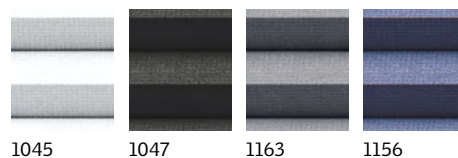

Standard

Trend

¹⁾ Grösse CK02, Standard, Ausführung Manuell, inkl. MWST

Mit VELUX lichtdurchlässigen Sichtschutzrollos, Faltrollos und Lamellenstoren können Sie den Lichteinfall flexibel regulieren und sich vor neugierigen Blicken schützen