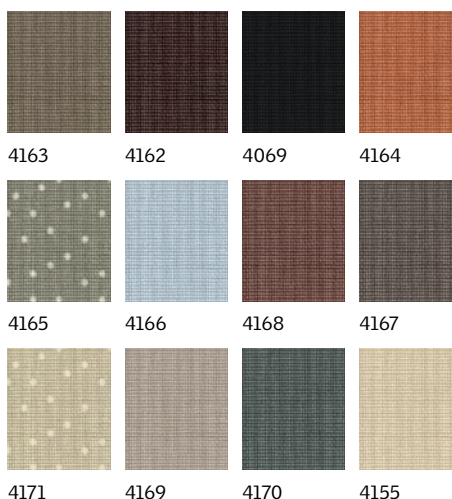

¹⁾ Grösse CK02, Standard, Ausführung Manuell, inkl. MWST

Standard

Trend

OEKO-TEX®
zertifiziert

Faltrollos

Ab
114 CHF¹⁾

Flexibler Licht- und Sichtschutz

Mit lichtdurchlässigen VELUX Faltrollos tauchen Sie Ihren Wohnraum in eine besonders elegante, sanfte Lichtstimmung und schaffen damit individuelle Deko-Akzente sowie mehr Wohnambiente.