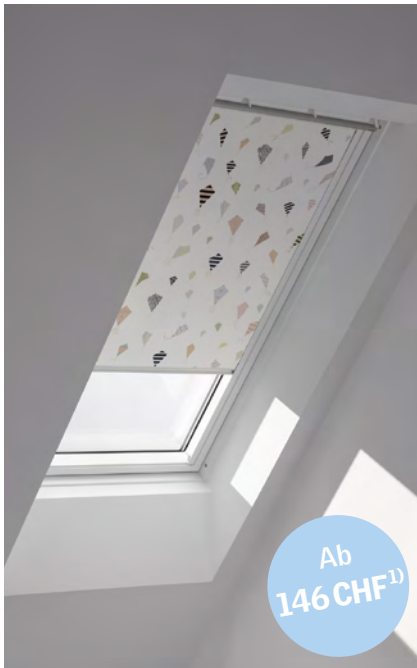

Kids Collection

Ab
146 CHF¹⁾