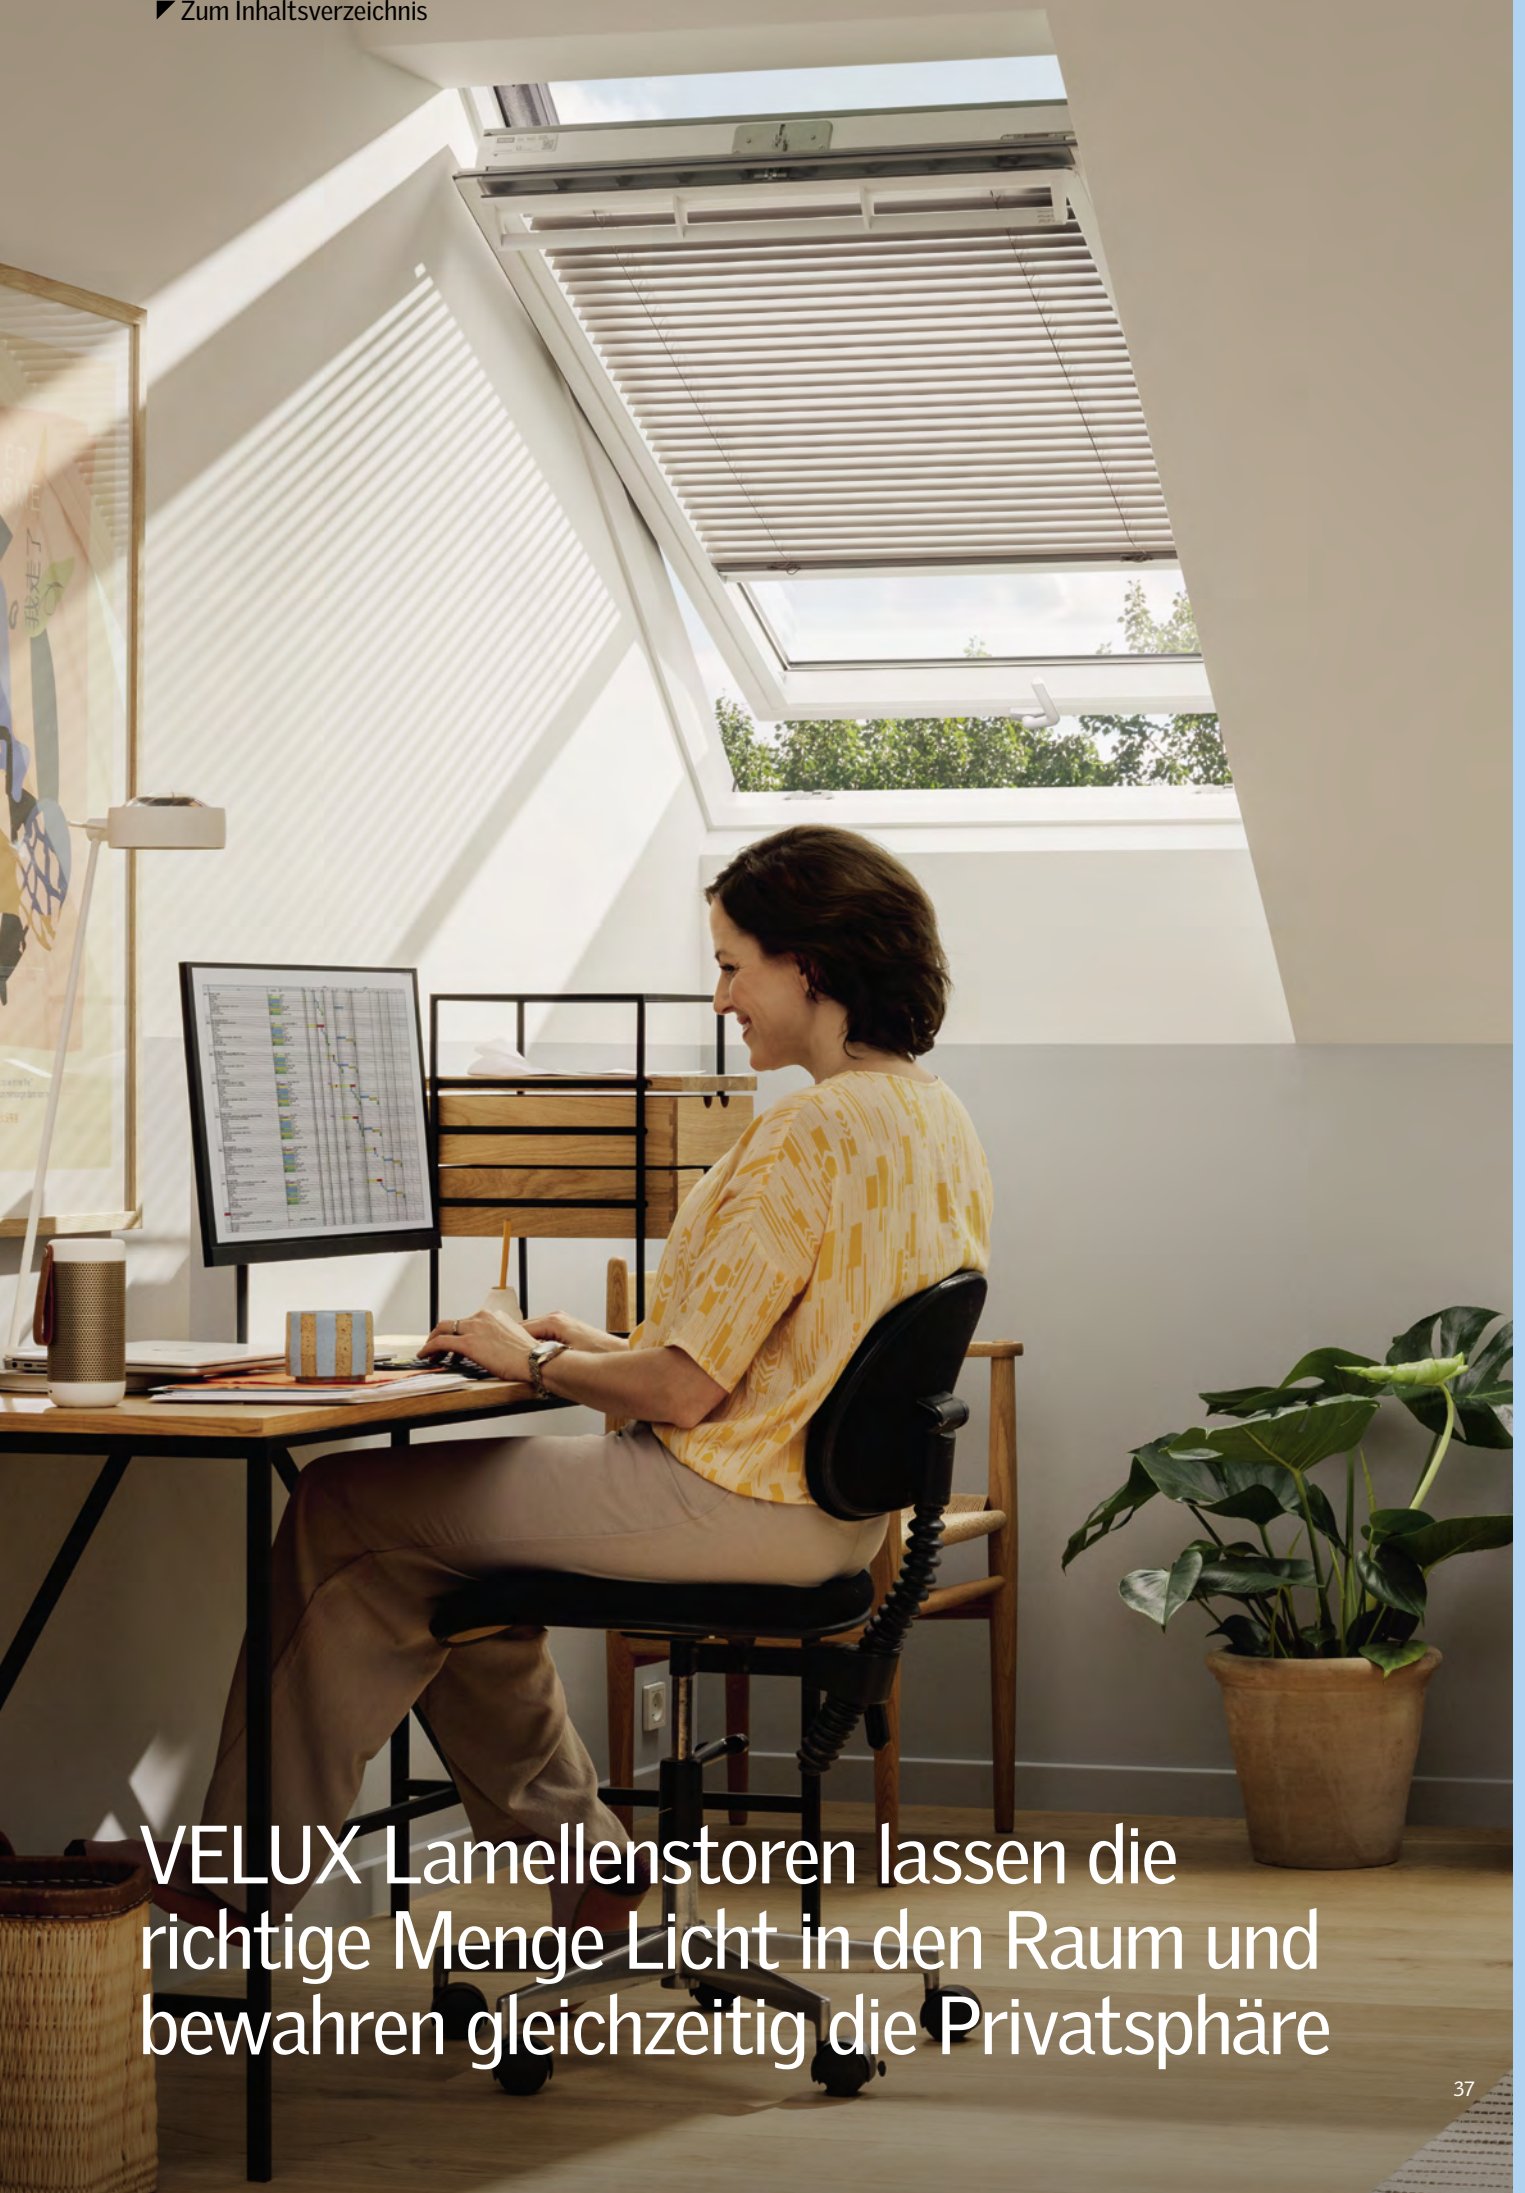

7062

7063

7064

7065

¹⁾ Grösse CK02, Standard, Ausführung Manuell, inkl. MWST

VELUX Lamellenstoren lassen die richtige Menge Licht in den Raum und bewahren gleichzeitig die Privatsphäre

Geniessen
Sie Tag und
Nacht frische
Luft, ganz
ohne Insekten