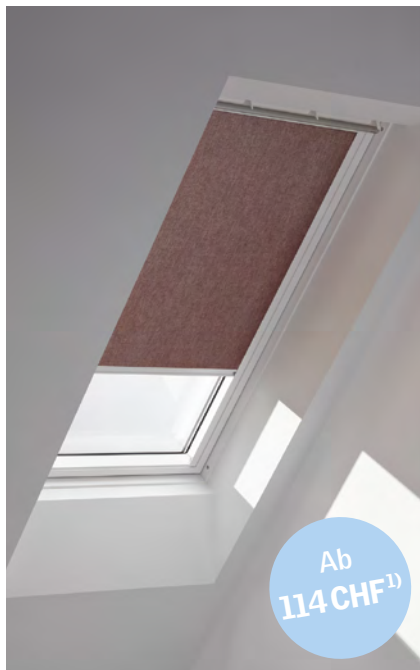

Sichtschutzrollos

Ab
114 CHF¹⁾