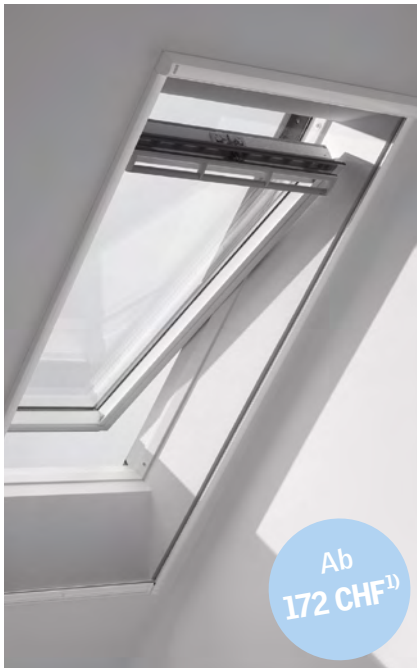

Insektenschutzrollos

Ab
172 CHF¹⁾