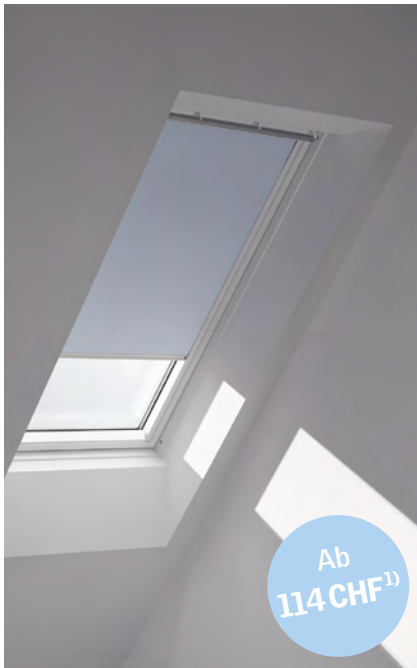

Verdunkelungsrollos

Ab
114 CHF¹⁾