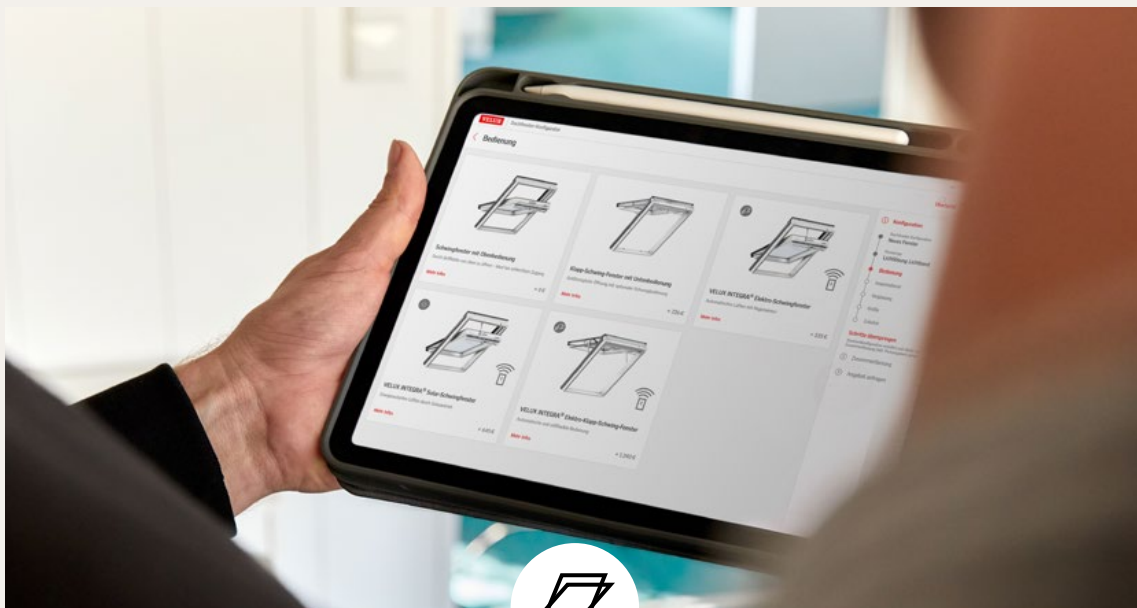

Maggiori informazioni su www.velux.ch/finestre-per-tetti-piani

Pochi clic per l'offerta

Solo 3 passaggi per individuare la Sua finestra per tetti VELUX

Lei può comporre rapidamente e semplicemente la Sua soluzione con finestre per tetti piani o per tetti a falda, individuare il prezzo e successivamente trovare un artigiano nelle vicinanze.

Informazioni su:
www.velux.ch/configuratore

Trovare artigiani nelle vicinanze

Artigiani selezionati saranno i Suoi interlocutori per la pianificazione, la scelta, la fornitura e l'installazione dei prodotti VELUX.