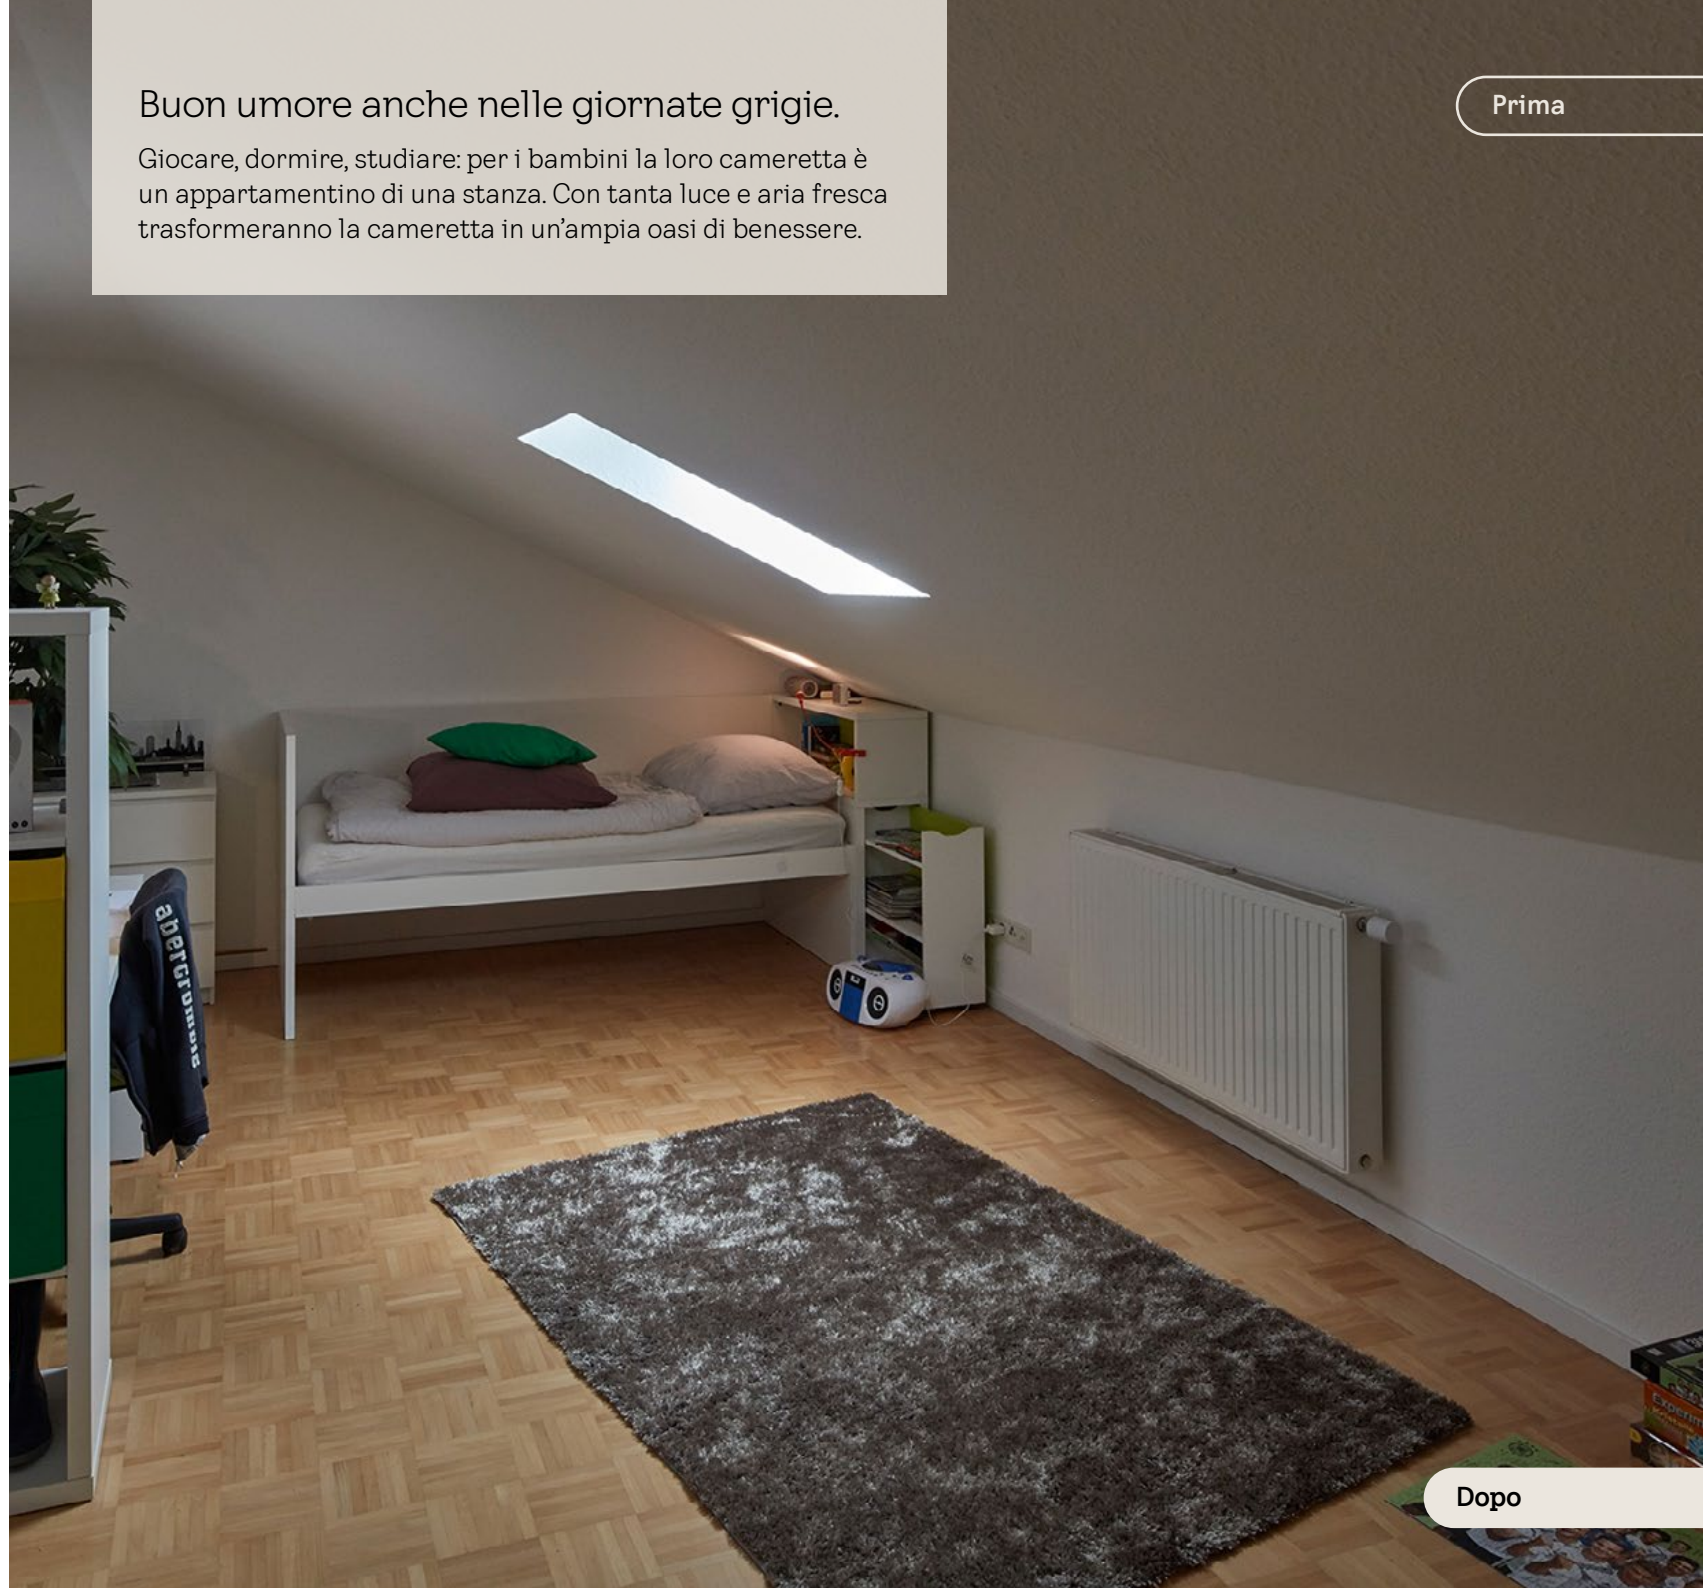

Finestre con apertura a vasistas VELUX

Ad ampia apertura – vista libera sul verde
La finestra con apertura a vasistas VELUX si può aprire in qualsiasi posizione fino a 45° e consente una vista indisturbata all'esterno. Il battente della finestra rimane in veste di tetto protettivo sopra all'apertura. La maniglia di apertura è situata in corrispondenza del bordo inferiore del battente della finestra. Essa è ampliabile grazie a ulteriori elementi nella parte bassa o a combinazioni di finestre affiancate.

www.velux.ch/apertura-vasistas

Tenda oscurante VELUX

Oscureamento ottimale in qualsiasi momento
Le tende oscuranti VELUX oscurano qualsiasi stanza in modo ottimale. Sono ideali per camere da letto e camere dei bambini e garantiscono un sonno ristoratore a tutta la famiglia. Inoltre, l'armonioso mix di colori crea un clima ambientale gradevole. Sono disponibili con azionamento manuale, elettrico o solare.

www.velux.ch/oscurante

Buon umore anche nelle giornate grigie.

Giocare, dormire, studiare: per i bambini la loro cameretta è un appartamentino di una stanza. Con tanta luce e aria fresca trasformeranno la cameretta in un'ampia oasi di benessere.

Prima

Dopo