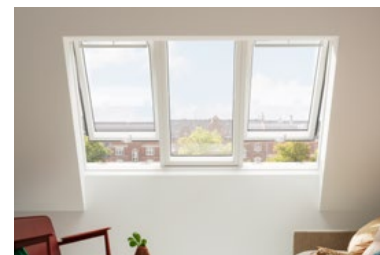

Soluzione illuminotecnica 3-in-1

Con questa combinazione si ottiene una soluzione esteticamente bella con finestre dai profili più snelli e si può beneficiare dall'interno di una vista ancora più ampia e più ventilazione. Un telaio, tre elementi - oltre all'elemento centrale a vetrata fissa, i due battenti esterni possono essere aperti indipendentemente l'uno dall'altro.