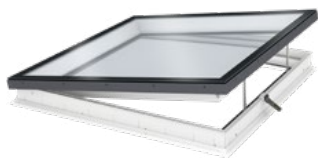

Trasformazione paradisiaca.

Già negli anni Novanta il tetto piano del bungalow a un solo piano costruito nel 1974 era stato dotato di un nuovo manto e in occasione di questa ristrutturazione erano stati installati anche tre lucernari. In fase di modernizzazione i coniugi Hermann sostituirono questi lucernari con finestre per tetti piani VELUX. Venne inoltre installata una ulteriore finestra sia nel bagno che nella sala da pranzo/ soggiorno. Grazie all'integrazione di queste nuove finestre per tetti piani, il bungalow a schiera, un tempo angusto e buio, è stato trasformato in un luminosissimo ambiente su un unico livello. E questo ha reso felici non soltanto Kerstin e Thomas Hermann, bensì anche Bruno, il loro coinquilino a quattro zampe.

Vetro piano VELUX

Sopra di noi solo il cielo

Integrazione armoniosa e sicuro deflusso dell'acqua piovana nei tetti a inclinazione piana da 2°. Per godersi un'ampia vista sul cielo e beneficiare di una maggiore illuminazione naturale. Eccezionali caratteristiche di isolamento termico, e disponibile con adeguate soluzioni di protezione dal calore o oscuramento VELUX.

www.velux.ch/finestre-per-tetti-piani