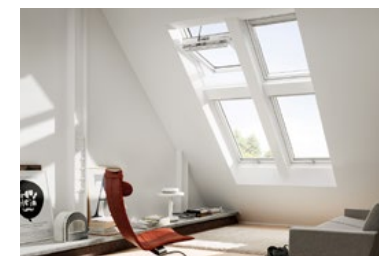

Soluzione illuminotecnica QUATTRO

Questa soluzione illuminotecnica è una combinazione di quattro finestre per tetti a scelta, direttamente affiancate e sovrapposte. Questa soluzione offre una vista all'esterno eccezionale e stanze inondate di luce.