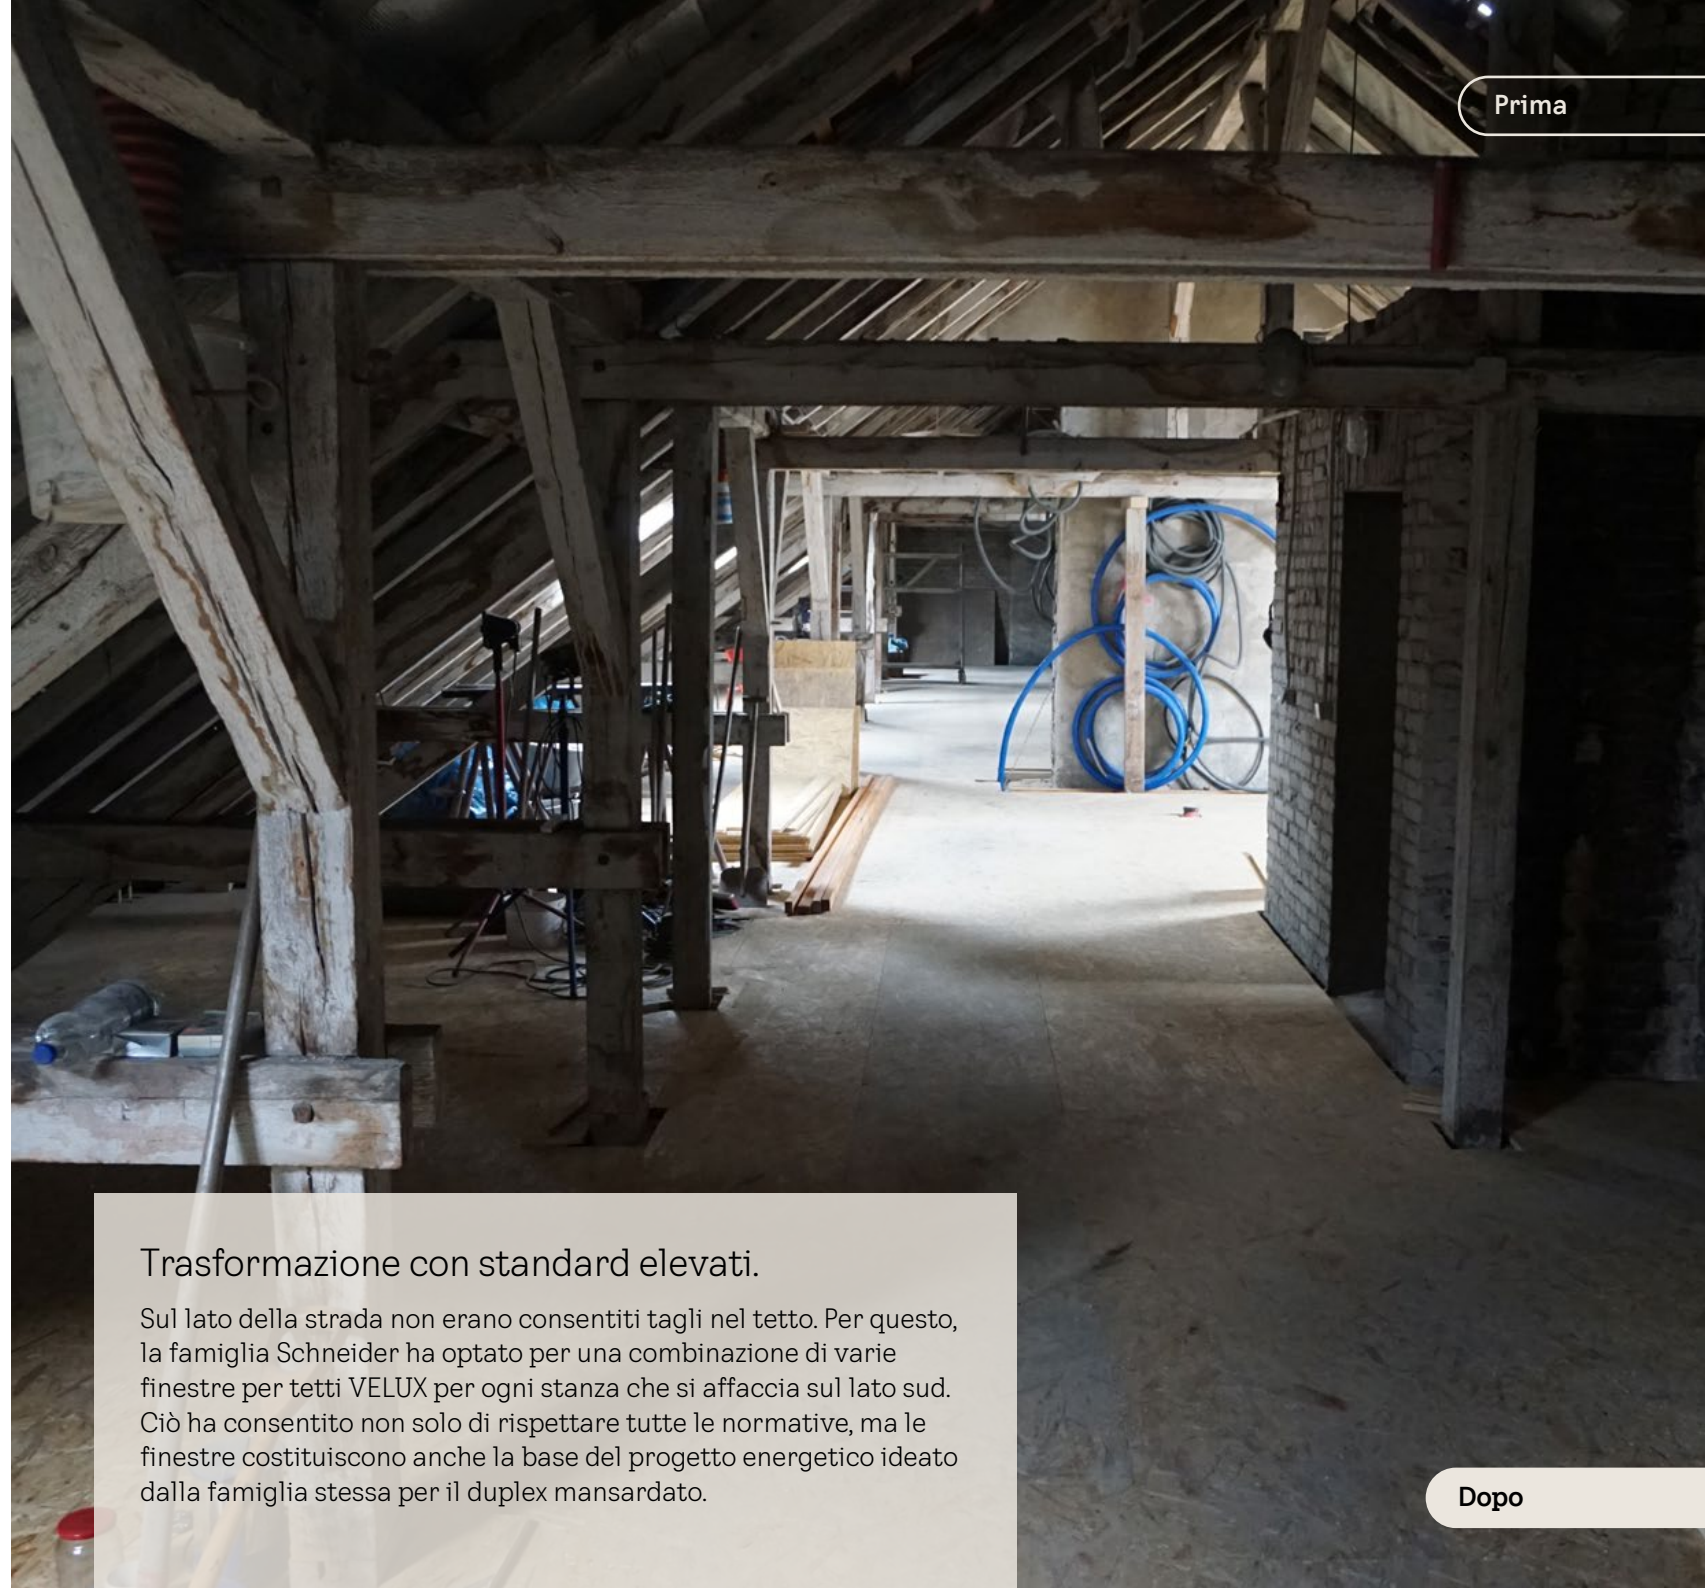

Sopra i tetti del Quartiere dei compositori.

È quasi impossibile trovare un appartamento di proprietà o una nuova costruzione la cui pianta si possa successivamente personalizzare. Per questo motivo, la famiglia Schneider ha deciso di acquistare un sottotetto inutilizzato e di convertirlo a uso abitativo. In soli otto mesi hanno realizzato il loro sogno di un appartamento da loro progettato individualmente. Questa soluzione intelligente e sempre più frequentemente adottata viene chiamata dagli urbanisti « densificazione urbana ».

Finestra elettrica con apertura a vasistas VELUX

Ventilazione automatica semplicemente premendo un tasto

La finestra con apertura a vasistas VELUX con azionamento elettrico regala un comfort abitativo ancora maggiore. Le finestre possono essere comandate a distanza e in qualsiasi situazione, anche con mobili davanti. Non occorre essere presenti in loco: premendo semplicemente un tasto sulla radio-tastiera da muro VELUX o sfiorando l'app VELUX ACTIVE, si apre il battente della finestra fino a 45° in maniera del tutto automatica e si chiude in caso di pioggia.

www.velux.ch/vasistas-elettrica

Trasformazione con standard elevati.

Sul lato della strada non erano consentiti tagli nel tetto. Per questo, la famiglia Schneider ha optato per una combinazione di varie finestre per tetti VELUX per ogni stanza che si affaccia sul lato sud. Ciò ha consentito non solo di rispettare tutte le normative, ma le finestre costituiscono anche la base del progetto energetico ideato dalla famiglia stessa per il duplex mansardato.