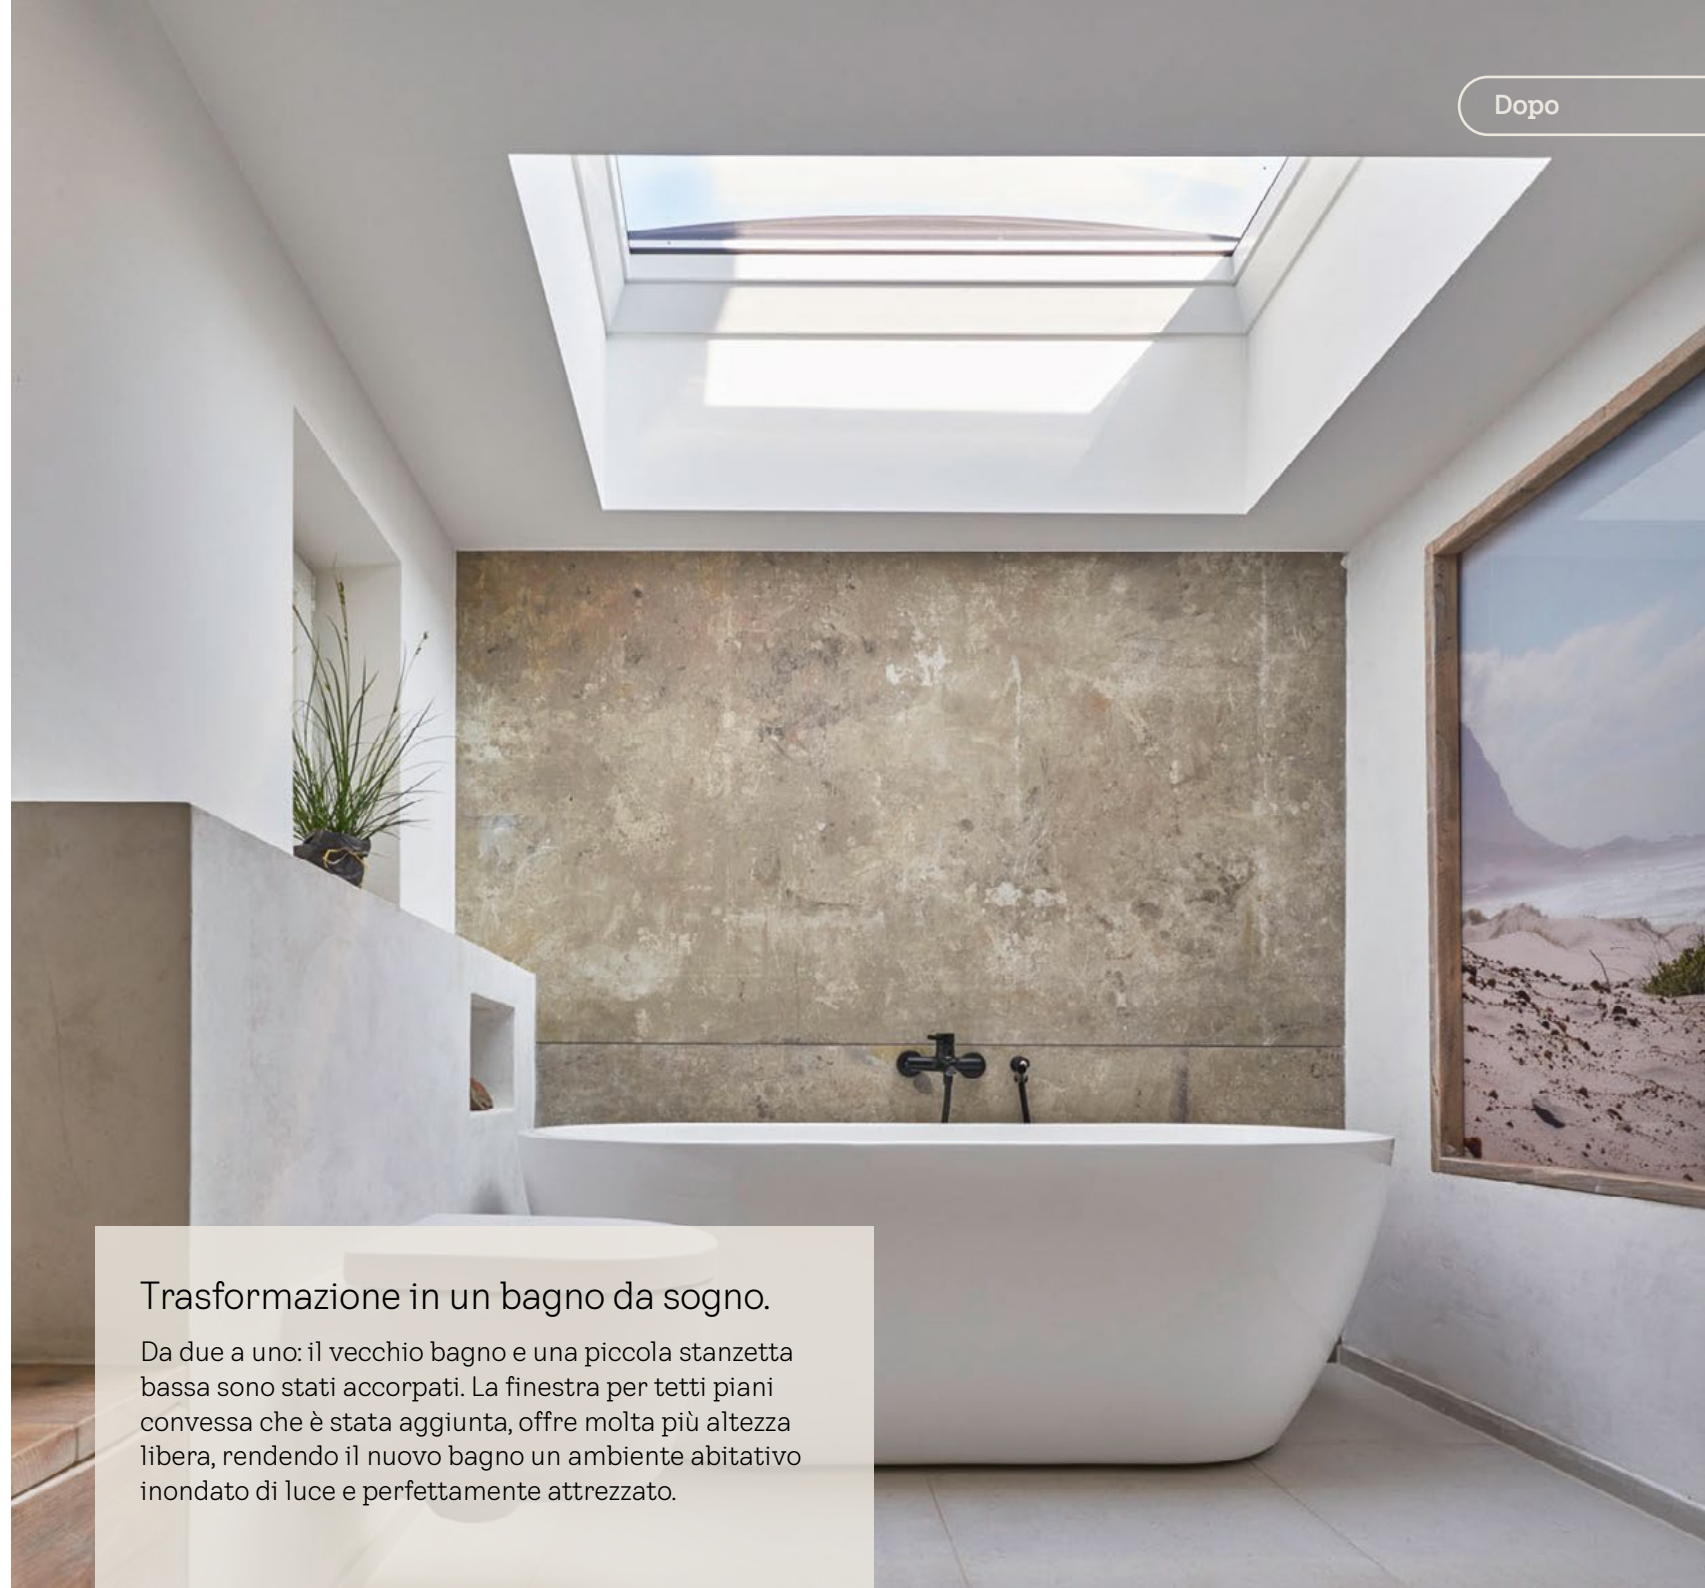

Rilassarsi nella vasca sotto il cielo stellato.

Per collegare il vecchio bagno con l'adiacente stanzetta alta solo due metri e realizzare un ampio bagno all'insegna del benessere, per la famiglia Herborn l'unica soluzione è stata l'installazione di una finestra per tetti piani VELUX. Direttamente sotto è stata collocata la vasca da bagno. Inoltre, tutta la parte del bagno in cui è posizionata la vasca, è stata resa accessibile e collegata alla zona restante del bagno. Il bagno è diventato più grande e spazioso, ed è stato possibile spostare anche la toilette.

Dopo

Rilassarsi nella vasca sotto il cielo stellato.

Per collegare il vecchio bagno con l'adiacente stanzetta alta solo due metri e realizzare un ampio bagno all'insegna del benessere, per la famiglia Herborn l'unica soluzione è stata l'installazione di una finestra per tetti piani VELUX. Direttamente sotto è stata collocata la vasca da bagno. Inoltre, tutta la parte del bagno in cui è posizionata la vasca, è stata resa accessibile e collegata alla zona restante del bagno. Il bagno è diventato più grande e spazioso, ed è stato possibile spostare anche la toilette.

Vetro curvo VELUX

Sopra di noi solo il cielo

Grazie al connubio innovativo di design e funzionalità, la finestra per tetti piani con vetro curvo rappresenta la soluzione adatta per le massime esigenze sia internamente che esternamente. Vista indisturbata e più penetrazione di luce naturale rispetto ai lucernari tradizionali. Eccezionali caratteristiche di isolamento termico, e disponibile con adeguate soluzioni di protezione dal calore o oscuramento VELUX.

www.velux.ch/finestre-per-tetti-piani

Trasformazione in un bagno da sogno.

Da due a uno: il vecchio bagno e una piccola stanzetta bassa sono stati accorpati. La finestra per tetti piani convessa che è stata aggiunta, offre molta più altezza libera, rendendo il nuovo bagno un ambiente abitativo inondato di luce e perfettamente attrezzato.