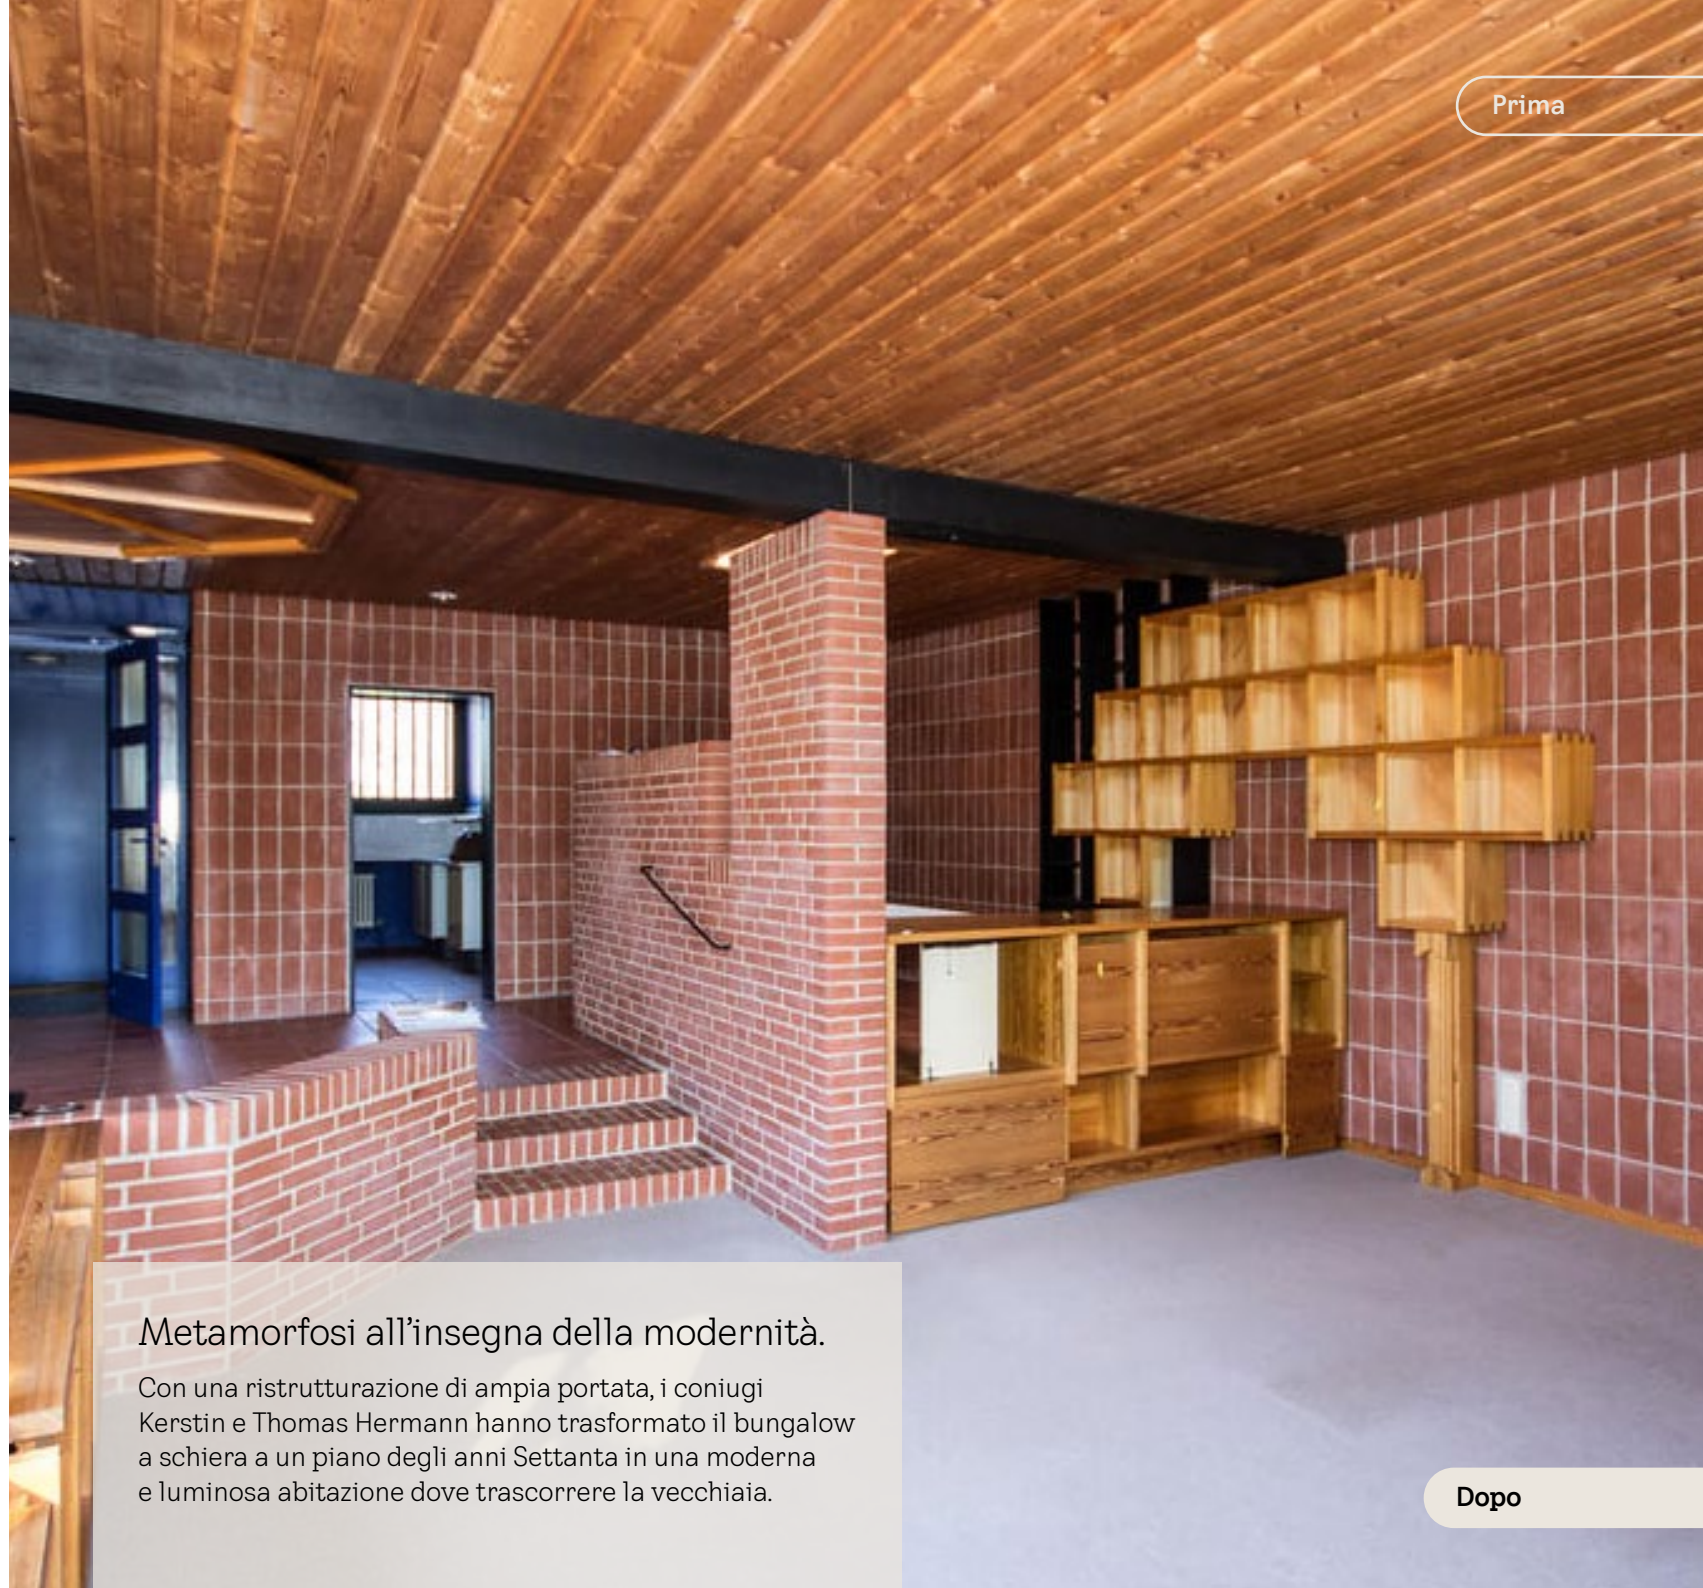

www.velux.ch/finestre-per-tetti-piani

Trasformazione in un bagno da sogno.

Da due a uno: il vecchio bagno e una piccola stanzetta bassa sono stati accorpati. La finestra per tetti piani convessa che è stata aggiunta, offre molta più altezza libera, rendendo il nuovo bagno un ambiente abitativo inondato di luce e perfettamente attrezzato.

Trasformazione paradisiaca.

Già negli anni Novanta il tetto piano del bungalow a un solo piano costruito nel 1974 era stato dotato di un nuovo manto e in occasione di questa ristrutturazione erano stati installati anche tre lucernari. In fase di modernizzazione i coniugi Hermann sostituirono questi lucernari con finestre per tetti piani VELUX. Venne inoltre installata una ulteriore finestra sia nel bagno che nella sala da pranzo/ soggiorno. Grazie all'integrazione di queste nuove finestre per tetti piani, il bungalow a schiera, un tempo angusto e buio, è stato trasformato in un luminosissimo ambiente su un unico livello. E questo ha reso felici non soltanto Kerstin e Thomas Hermann, bensì anche Bruno, il loro coinquilino a quattro zampe.

www.velux.ch/finestre-per-tetti-piani

Prima

Metamorfosi all'insegna della modernità.

Con una ristrutturazione di ampia portata, i coniugi Kerstin e Thomas Hermann hanno trasformato il bungalow a schiera a un piano degli anni Settanta in una moderna e luminosa abitazione dove trascorrere la vecchiaia.