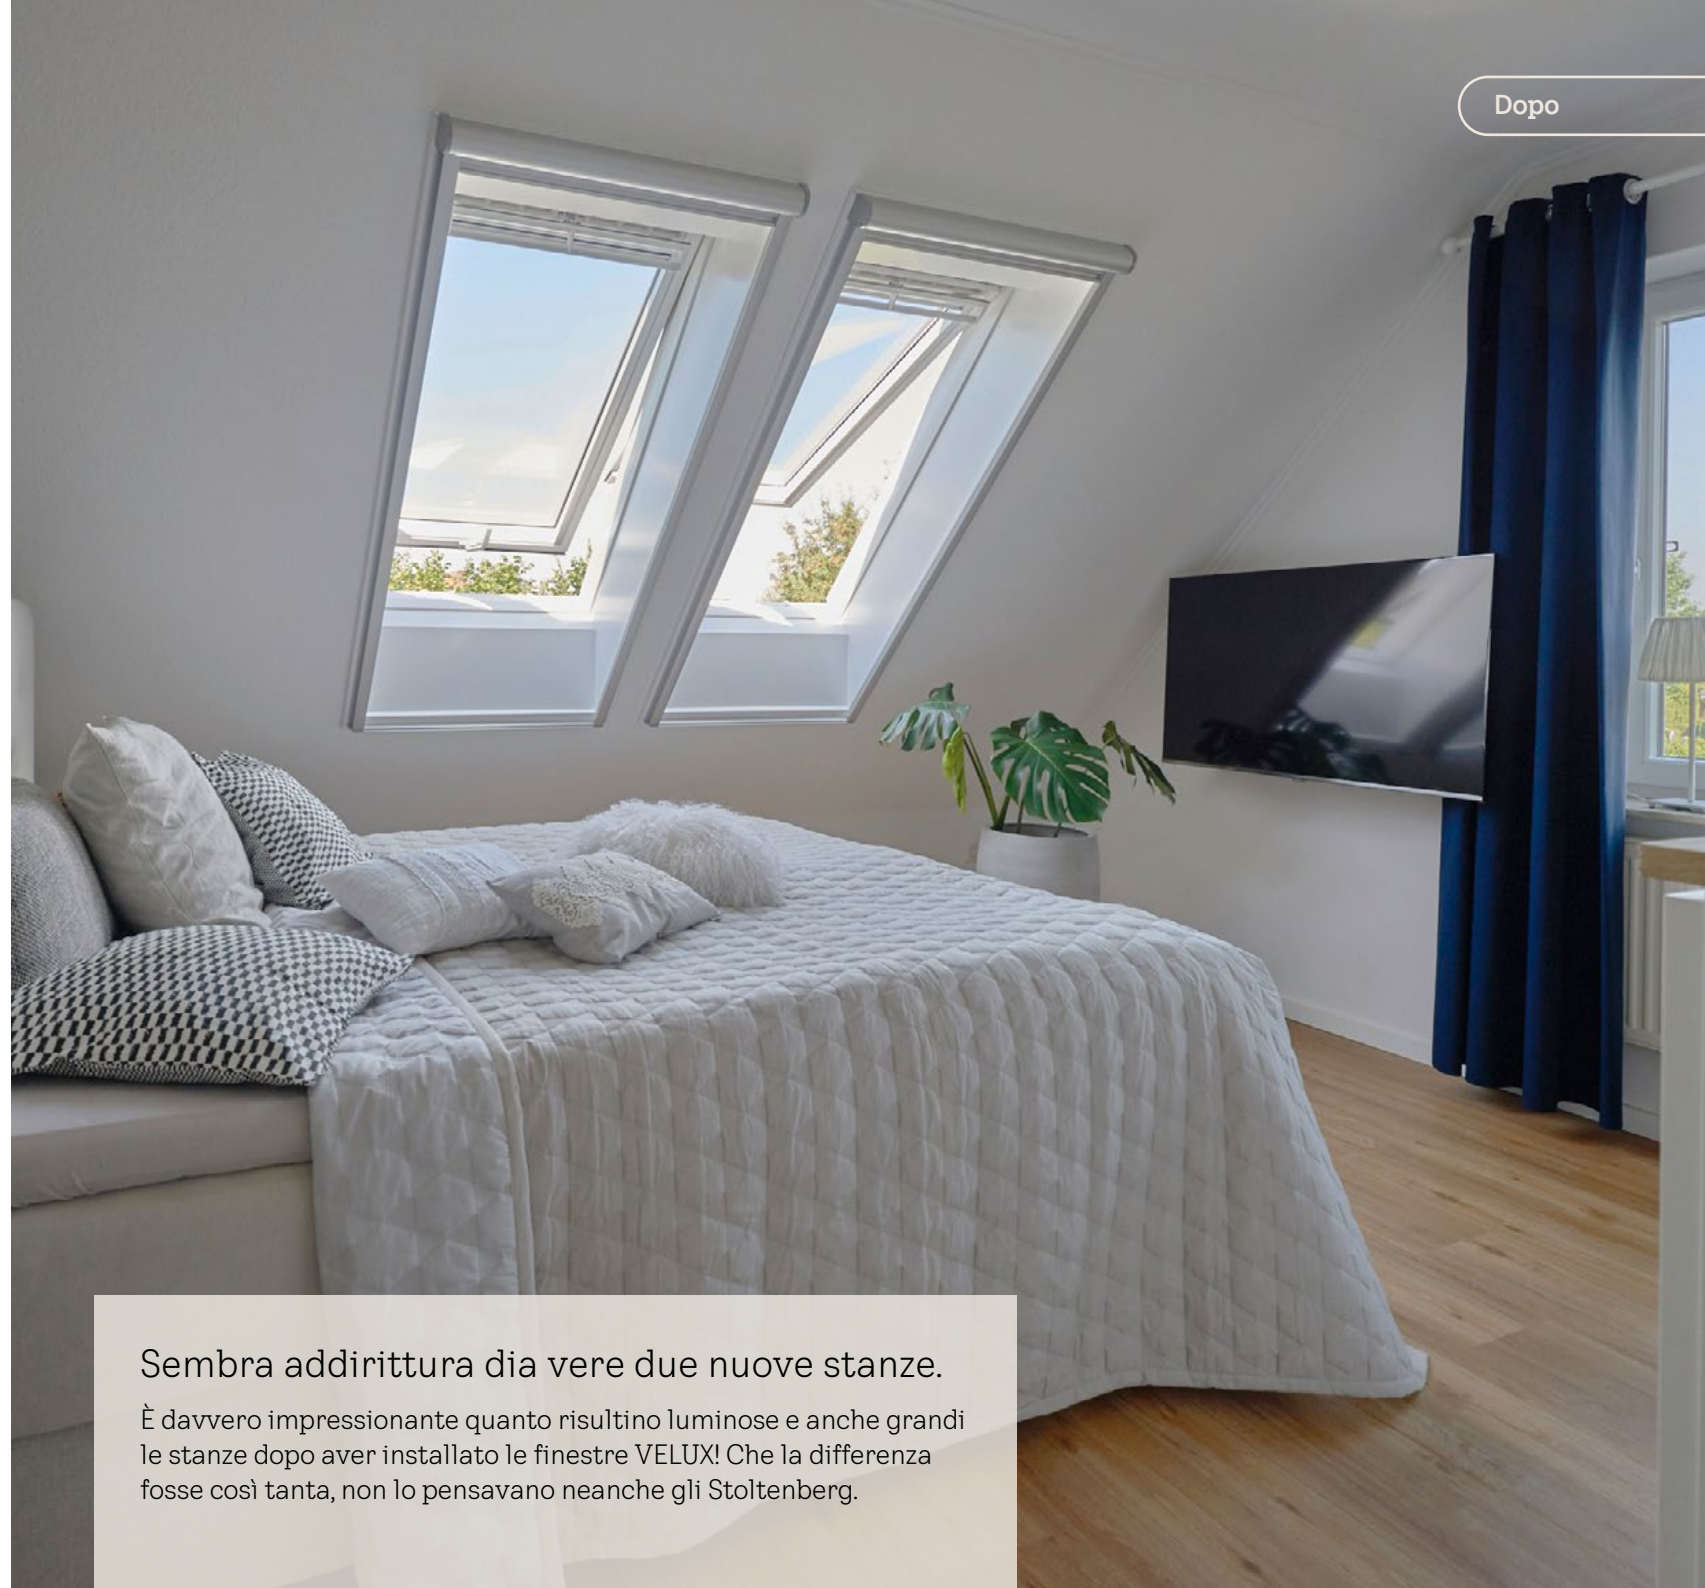

Più luce e comfort nella casa bifamiliare.

La camera da letto al primo piano della metà della casa bifamiliare di Sebastian e Sarah Stoltenberg aveva soltanto una piccola finestra sulla facciata, nello spogliatoio non arrivava per niente la luce naturale. L'atmosfera della stanza era triste e poco accogliente. Grazie all'installazione delle finestre per tetti, le stanze ora sembrano decisamente più spaziose. E la camera da letto anche nel pomeriggio è confortevole e invita a rilassarsi, leggere o guardare la televisione.

Finestre con apertura a vasistas VELUX

Ad ampia apertura – vista libera sul verde

La finestra con apertura a vasistas VELUX si può aprire in qualsiasi posizione fino a 45° e consente una vista indisturbata all'esterno. Il battente della finestra rimane in veste di tetto protettivo sopra all'apertura. La maniglia di apertura è situata in corrispondenza del bordo inferiore del battente della finestra. Essa è ampliabile grazie a ulteriori elementi nella parte bassa o a combinazioni di finestre affiancate.

www.velux.ch/apertura-vasistas

Zanzariera VELUX

Aria fresca ma senza noiosi insetti

Con VELUX tutte le stanze diventano un ambiente libero da insetti. Si potranno trascorrere giorni rilassanti e notti tranquille con la finestra aperta e tanta aria fresca. Noiose zanzare, mosche o vespe rimarranno fuori.

www.velux.ch/zanzariera

Sembra addirittura di avere due nuove stanze.

È davvero impressionante quanto risultino luminose e anche grandi le stanze dopo aver installato le finestre VELUX! Che la differenza fosse così tanta, non lo pensavano neanche gli Stoltenberg.