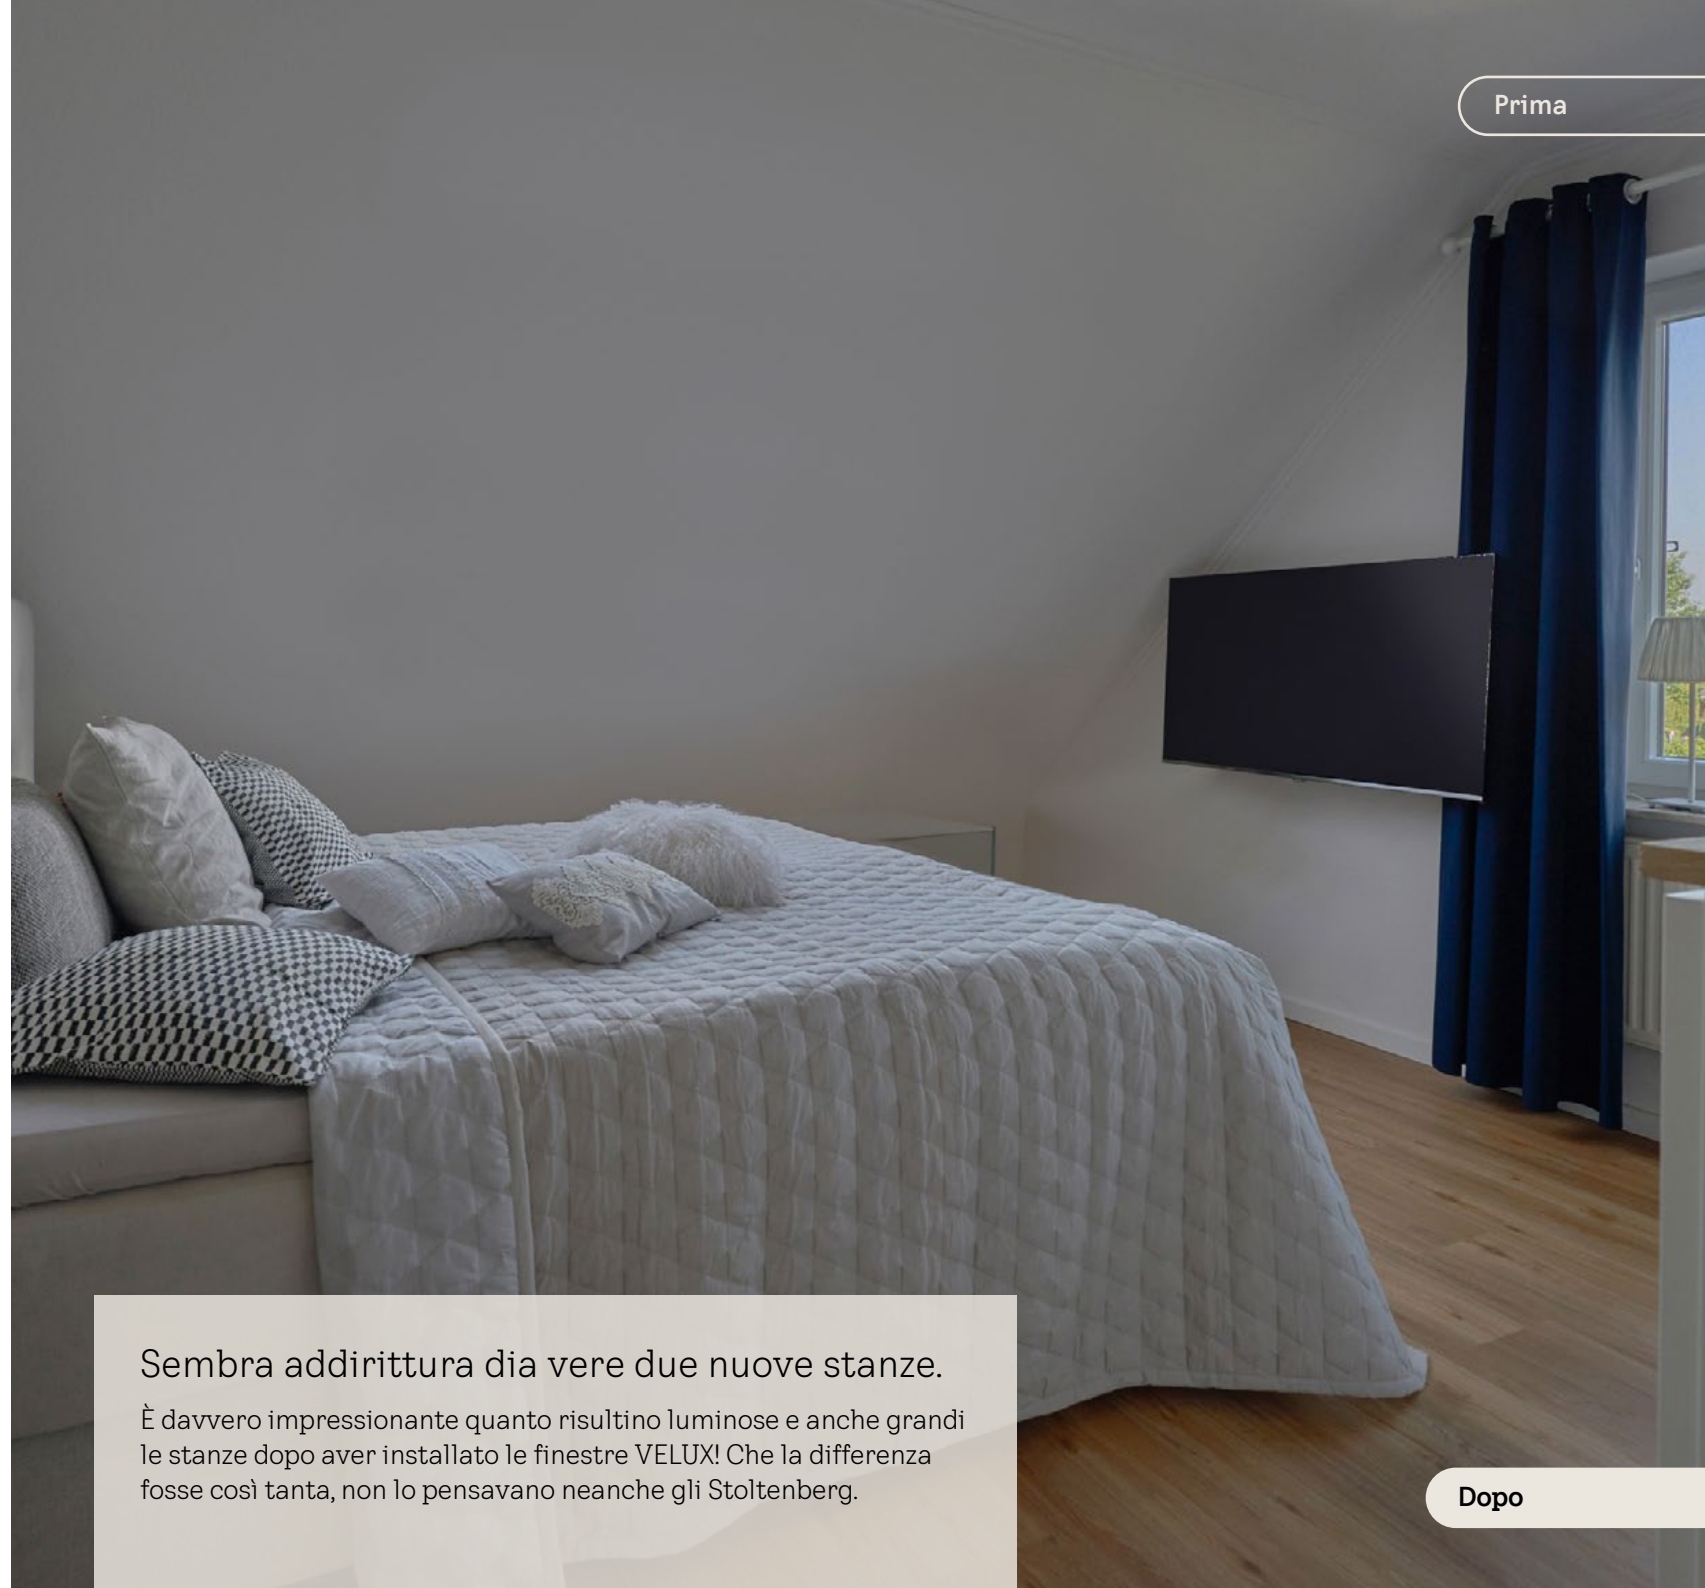

Finestre con apertura a vasistas VELUX

Ad ampia apertura – vista libera sul verde

La finestra con apertura a vasistas VELUX si può aprire in qualsiasi posizione fino a 45° e consente una vista indisturbata all'esterno. Il battente della finestra rimane in veste di tetto protettivo sopra all'apertura. La maniglia di apertura è situata in corrispondenza del bordo inferiore del battente della finestra. Essa è ampliabile grazie a ulteriori elementi nella parte bassa o a combinazioni di finestre affiancate.

www.velux.ch/apertura-vasistas

Zanzariera VELUX

Aria fresca ma senza noiosi insetti

Con VELUX tutte le stanze diventano un ambiente libero da insetti. Si potranno trascorrere giorni rilassanti e notti tranquille con la finestra aperta e tanta aria fresca. Noiose zanzare, mosche o vespe rimarranno fuori.

www.velux.ch/zanzariera

Sembra addirittura di avere due nuove stanze.

È davvero impressionante quanto risultino luminose e anche grandi le stanze dopo aver installato le finestre VELUX! Che la differenza fosse così tanta, non lo pensavano neanche gli Stoltenberg.

Più luce e comfort nella casa bifamiliare.

La camera da letto al primo piano della metà della casa bifamiliare di Sebastian e Sarah Stoltenberg aveva soltanto una piccola finestra sulla facciata, nello spogliatoio non arrivava per niente la luce naturale. L'atmosfera della stanza era triste e poco accogliente. Grazie all'installazione delle finestre per tetti, le stanze ora sembrano decisamente più spaziose. E la camera da letto anche nel pomeriggio è confortevole e invita a rilassarsi, leggere o guardare la televisione.