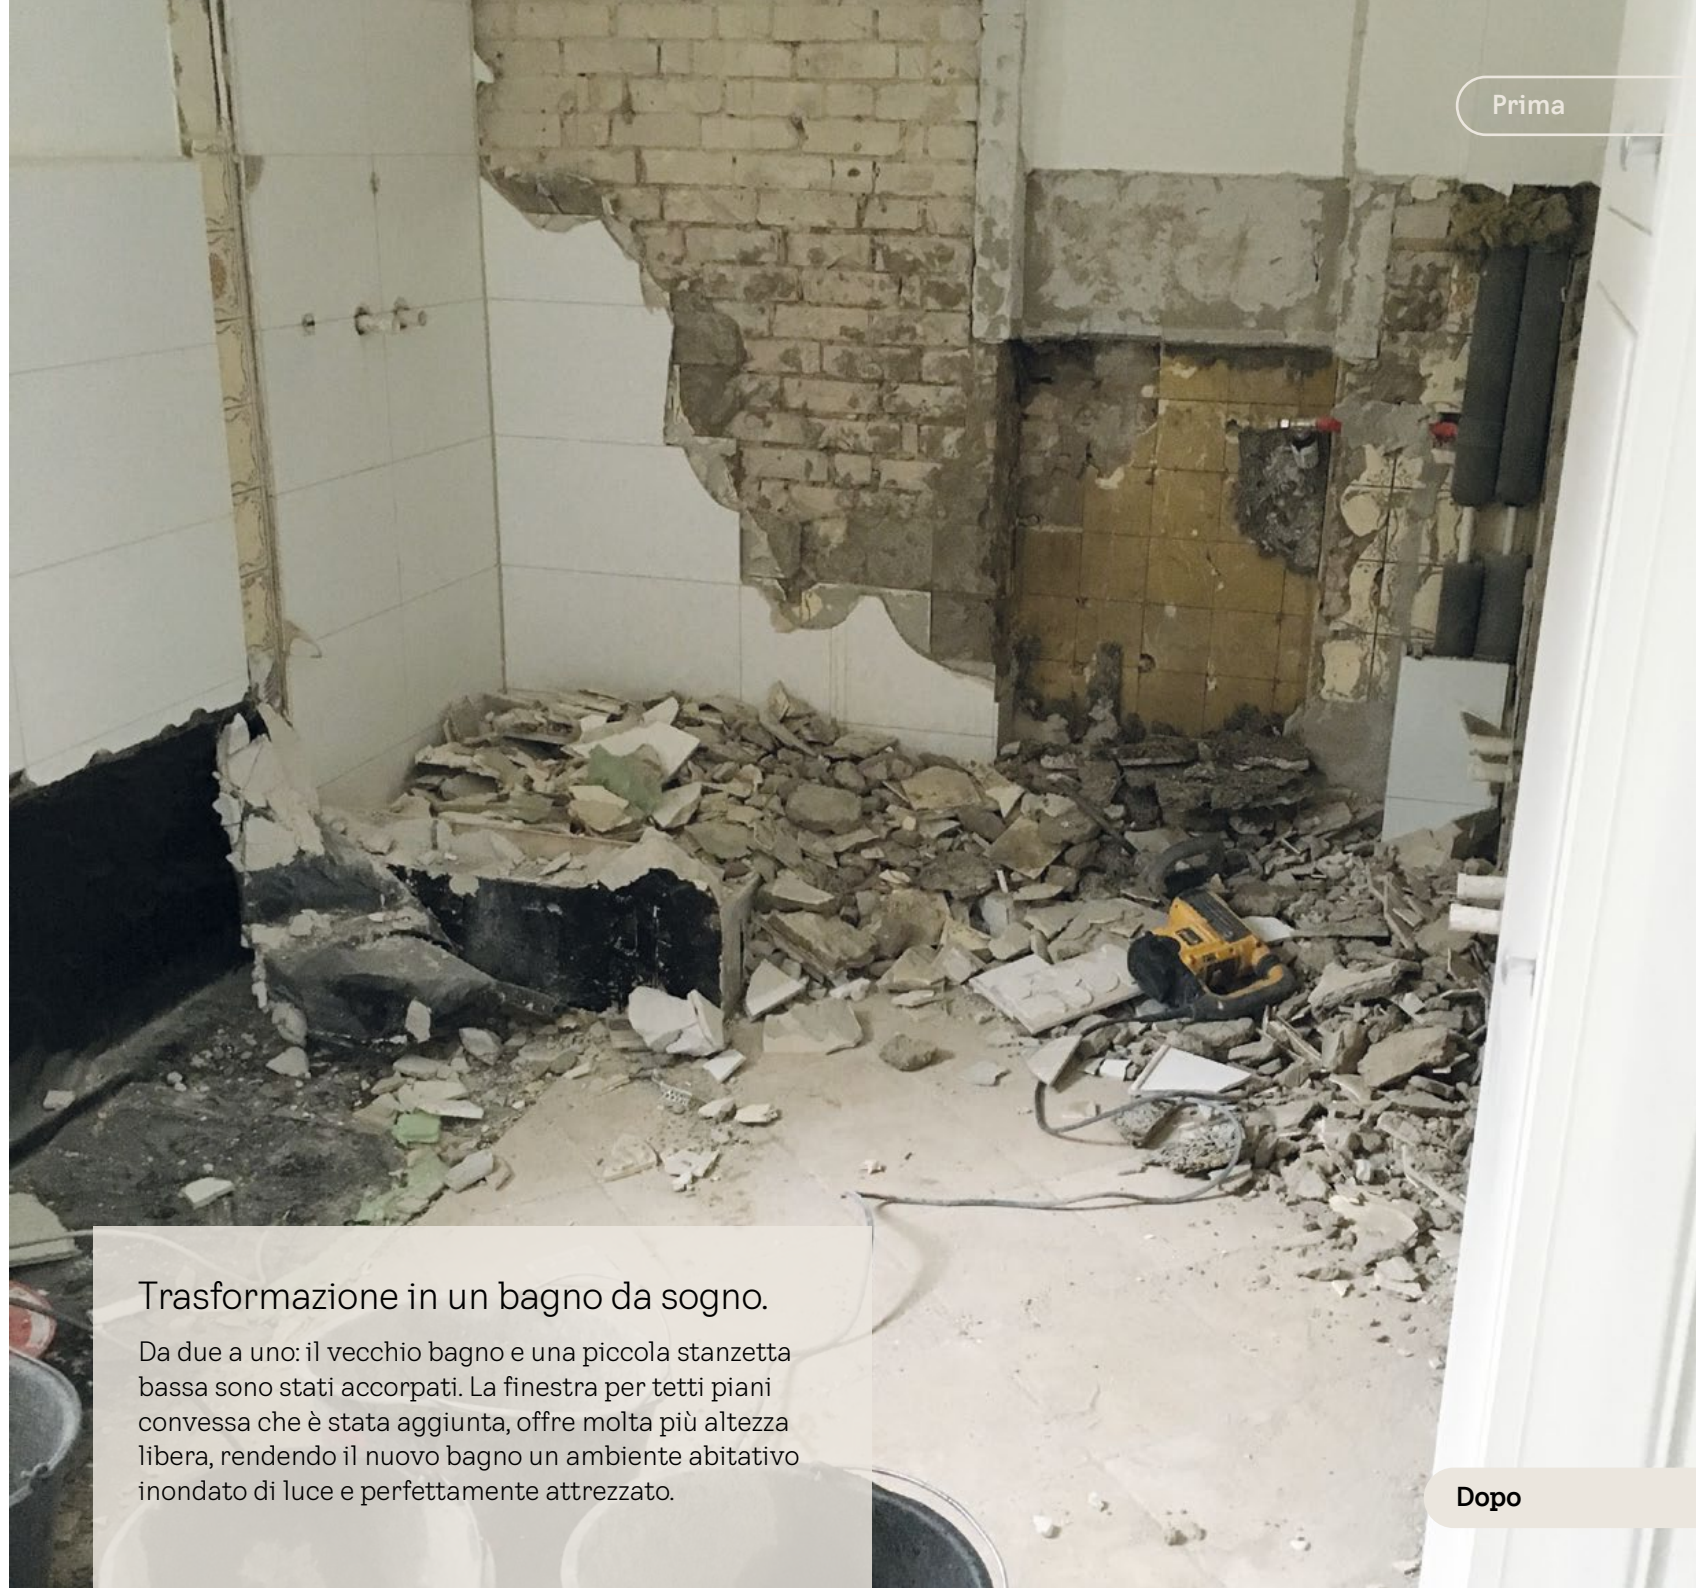

Rilassarsi nella vasca sotto il cielo stellato.

Per collegare il vecchio bagno con l'adiacente stanzetta alta solo due metri e realizzare un ampio bagno all'insegna del benessere, per la famiglia Herborn l'unica soluzione è stata l'installazione di una finestra per tetti piani VELUX. Direttamente sotto è stata collocata la vasca da bagno. Inoltre, tutta la parte del bagno in cui è posizionata la vasca, è stata resa accessibile e collegata alla zona restante del bagno. Il bagno è diventato più grande e spazioso, ed è stato possibile spostare anche la toilette.

Vetro curvo VELUX

Sopra di noi solo il cielo

Grazie al connubio innovativo di design e funzionalità, la finestra per tetti piani con vetro curvo rappresenta la soluzione adatta per le massime esigenze sia internamente che esternamente. Vista indisturbata e più penetrazione di luce naturale rispetto ai lucernari tradizionali. Eccezionali caratteristiche di isolamento termico, e disponibile con adeguate soluzioni di protezione dal calore o oscuramento VELUX.

www.velux.ch/finestre-per-tetti-piani

Prima

Trasformazione in un bagno da sogno.

Da due a uno: il vecchio bagno e una piccola stanzetta bassa sono stati accorpati. La finestra per tetti piani convessa che è stata aggiunta, offre molta più altezza libera, rendendo il nuovo bagno un ambiente abitativo inondato di luce e perfettamente attrezzato.

Dopo