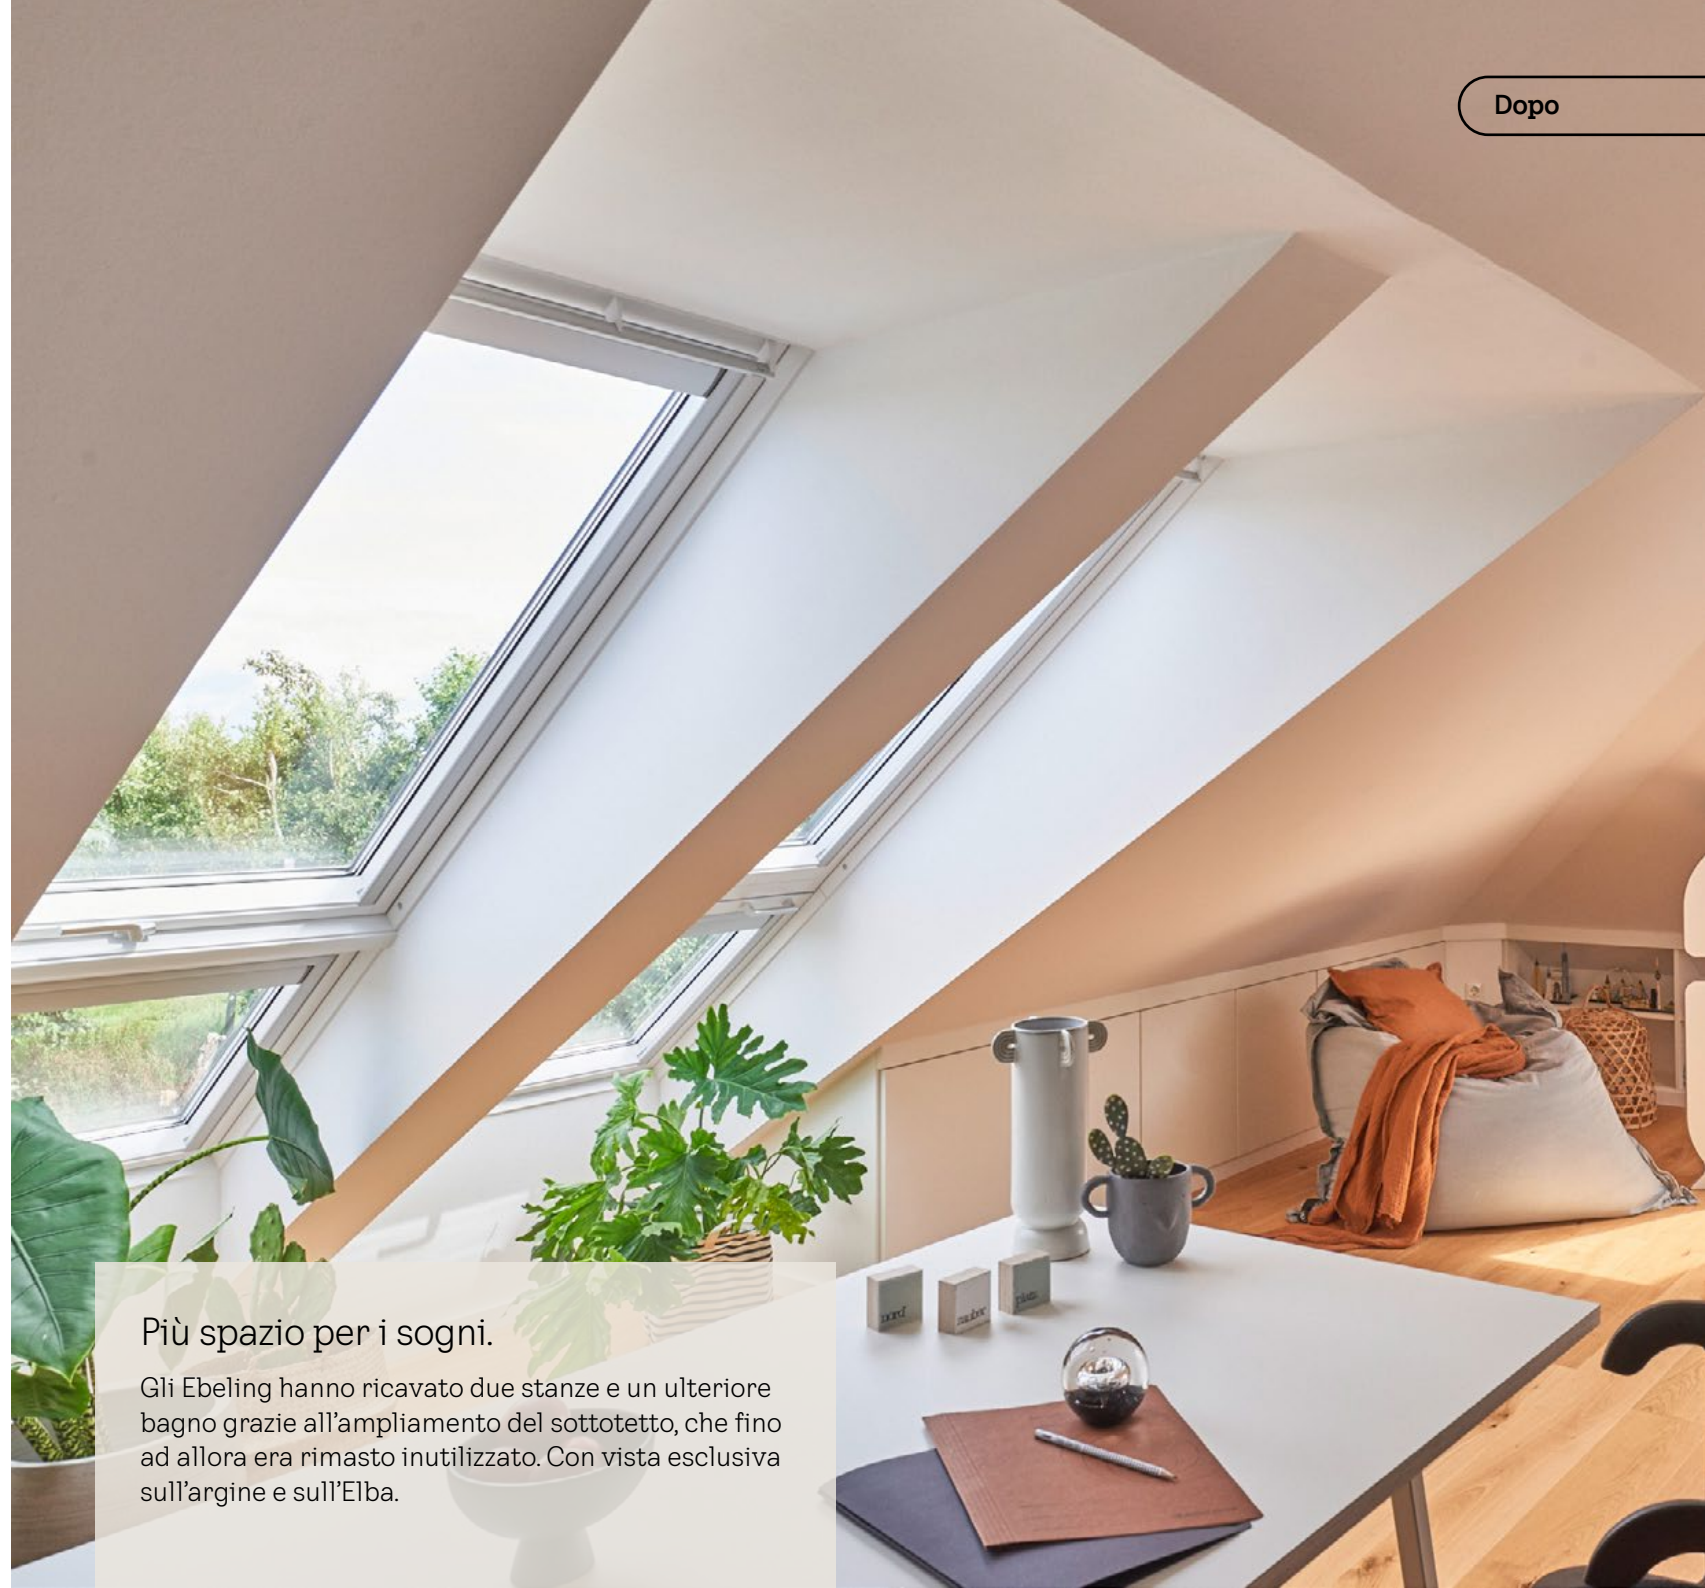

Ampliamento del sottotetto con vista sull'argine.

Originariamente, la metà di questa casa bifamiliare del 2012 era stata sviluppata solo al piano terra. Dopo 6 anni, Nina Ebeling e suo figlio Ben decisero di realizzare il loro sogno e di convertire il sottotetto a uso abitativo. Ora, grazie alle ampie finestre per tetti, tutte le stanze sono non soltanto assolutamente luminose, ma offrono anche una vista all'esterno straordinaria.

Soluzione illuminotecnica
BALCONE SUL TETTO VELUX

In men che non si dica un piccolo balcone

Con il BALCONE SUL TETTO VELUX in un batter d'occhio si crea uno spazio di accesso al tetto, simile a un balcone: basta aprire di 45° verso l'alto il battente vasistas e spingere l'elemento sottostate verso l'esterno. Si apre così una ringhiera che consente di uscire all'aperto e godersi l'aria fresca. Combinabile con marchisette manuali di protezione dal calore Luce naturale VELUX per ottenere una efficace protezione dal calore e beneficiare di una vista indisturbata all'esterno.

www.velux.ch/balcone-sul-tetto

Più spazio per i sogni.

Gli Ebeling hanno ricavato due stanze e un ulteriore bagno grazie all'ampliamento del sottotetto, che fino ad allora era rimasto inutilizzato. Con vista esclusiva sull'argine e sull'Elba.