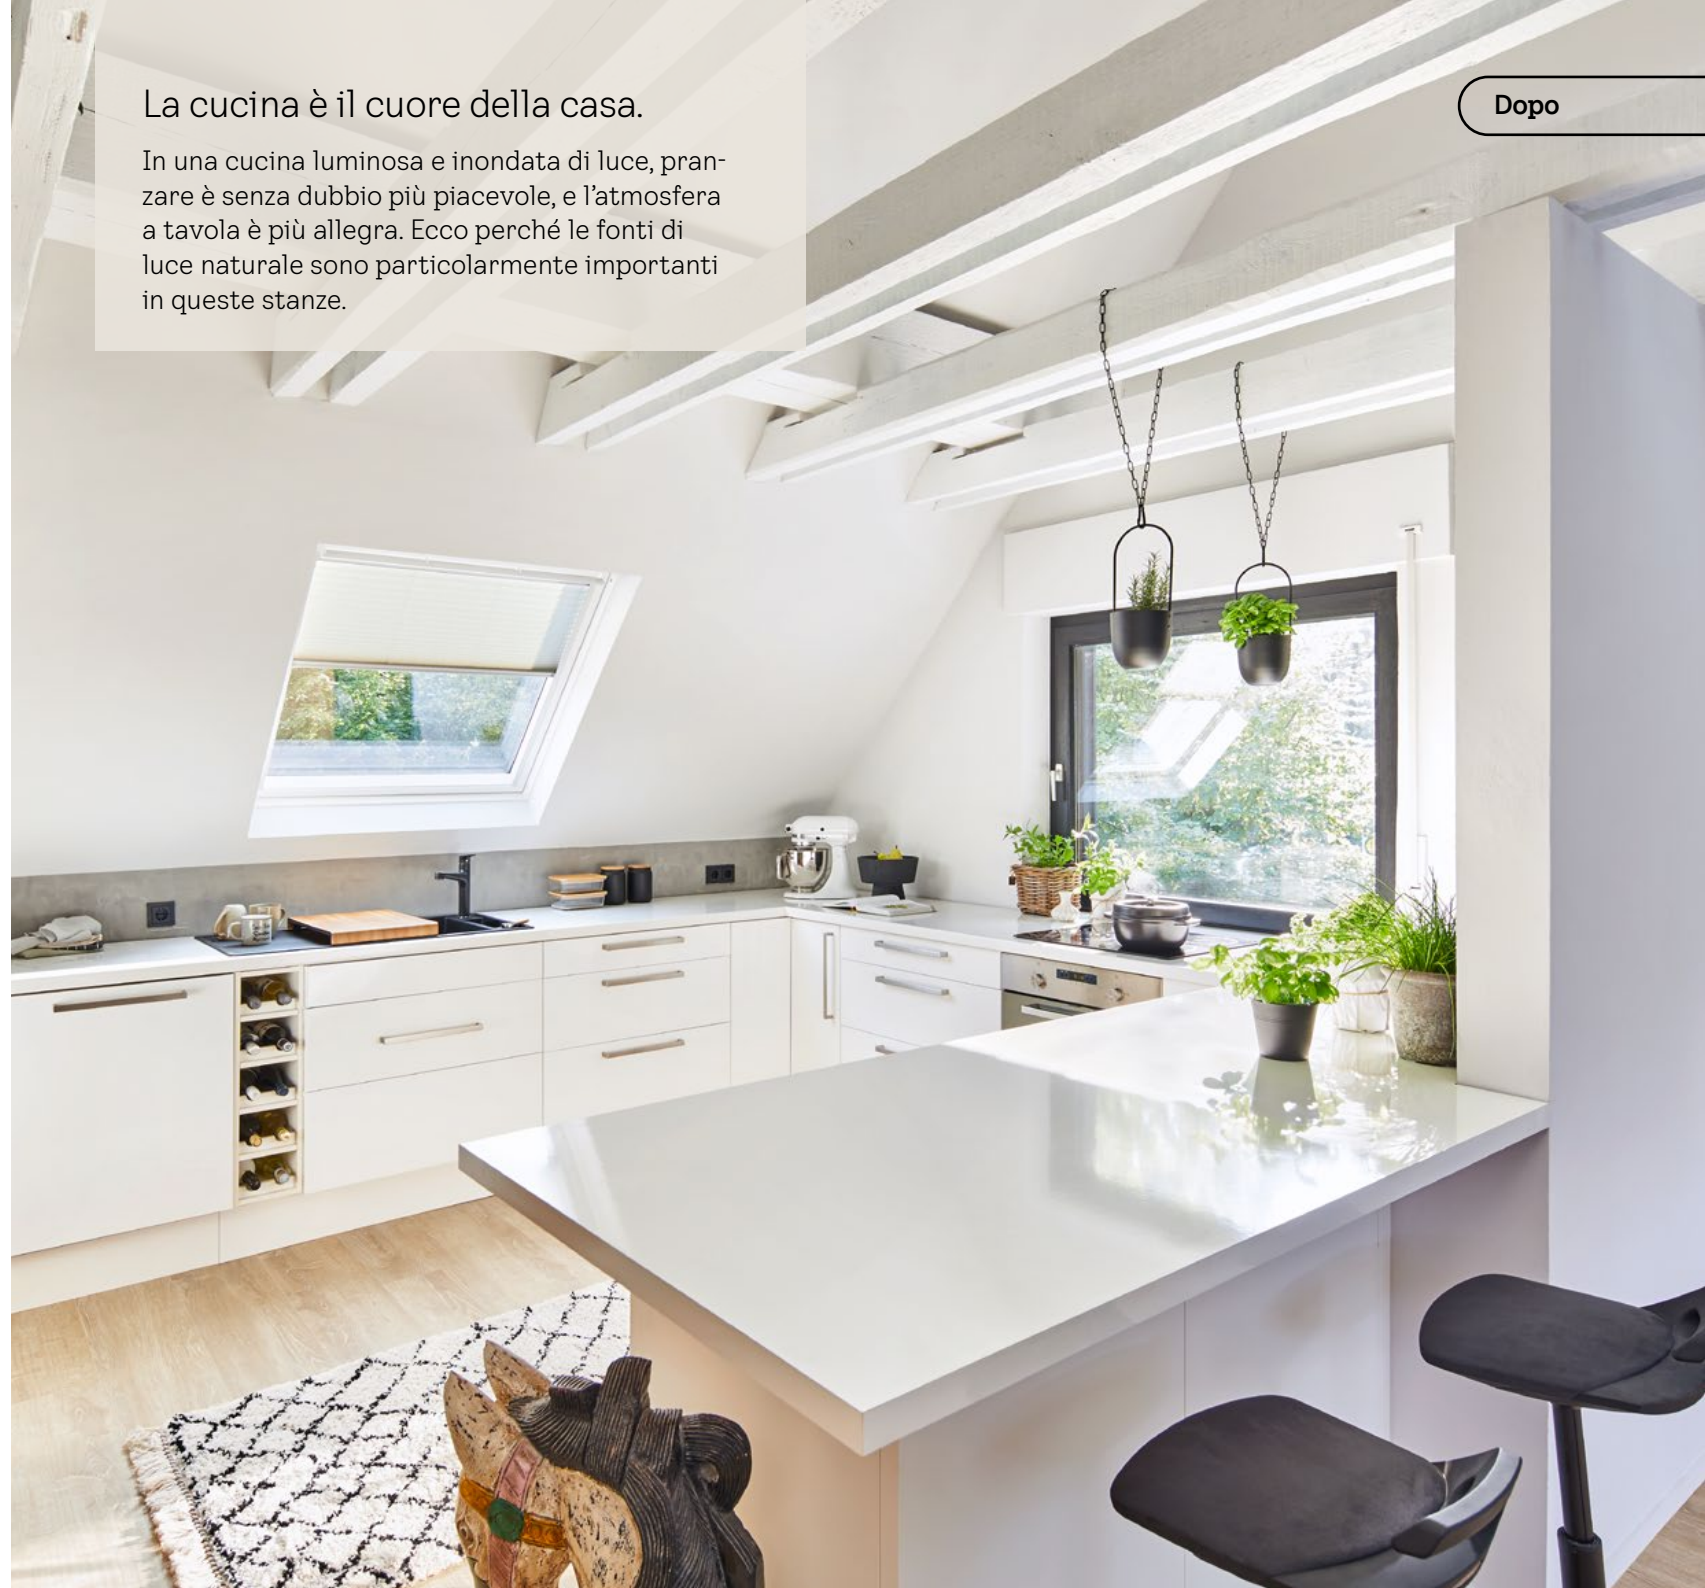

Moderno edificio di vecchia costruzione immerso nella natura.

Da oltre 10 anni, fratello e sorella vivono con i rispettivi coniugi in una casa bifamiliare costruita nel 1982. Ogni coppia ha poi avuto due figli, per cui la casa è diventata troppo piccola. La soluzione: una moderna e attraente struttura annessa in legno, con finestre per tetti e finestre per tetti piani di VELUX, che fanno entrare tanta luce naturale nella cucina e nella zona pranzo.

Finestre con apertura a bilico VELUX

Apertura confortevole e vista libera all'esterno

Un semplice gesto e l'aria fresca entra nella stanza. Le finestre per tetti con comando dall'alto sono facili da usare, persino se vi sono dei mobili sotto di esse. L'innovativa maniglia consente comodità nell'apertura, nella chiusura e nel ventilare, senza doversi chinare. Grazie al bordo inferiore notevolmente più basso rispetto alle finestre con comando dal basso, le finestre con apertura a bilico consentono di godere di una vista indisturbata all'esterno persino da seduti. Essa è ampliabile grazie a ulteriori elementi nella parte bassa o a combinazioni di finestre affiancate.

www.velux.ch/apertura-bilico

La cucina è il cuore della casa.

In una cucina luminosa e inondata di luce, pranzare è senza dubbio più piacevole, e l'atmosfera a tavola è più allegra. Ecco perché le fonti di luce naturale sono particolarmente importanti in queste stanze.

Dopo