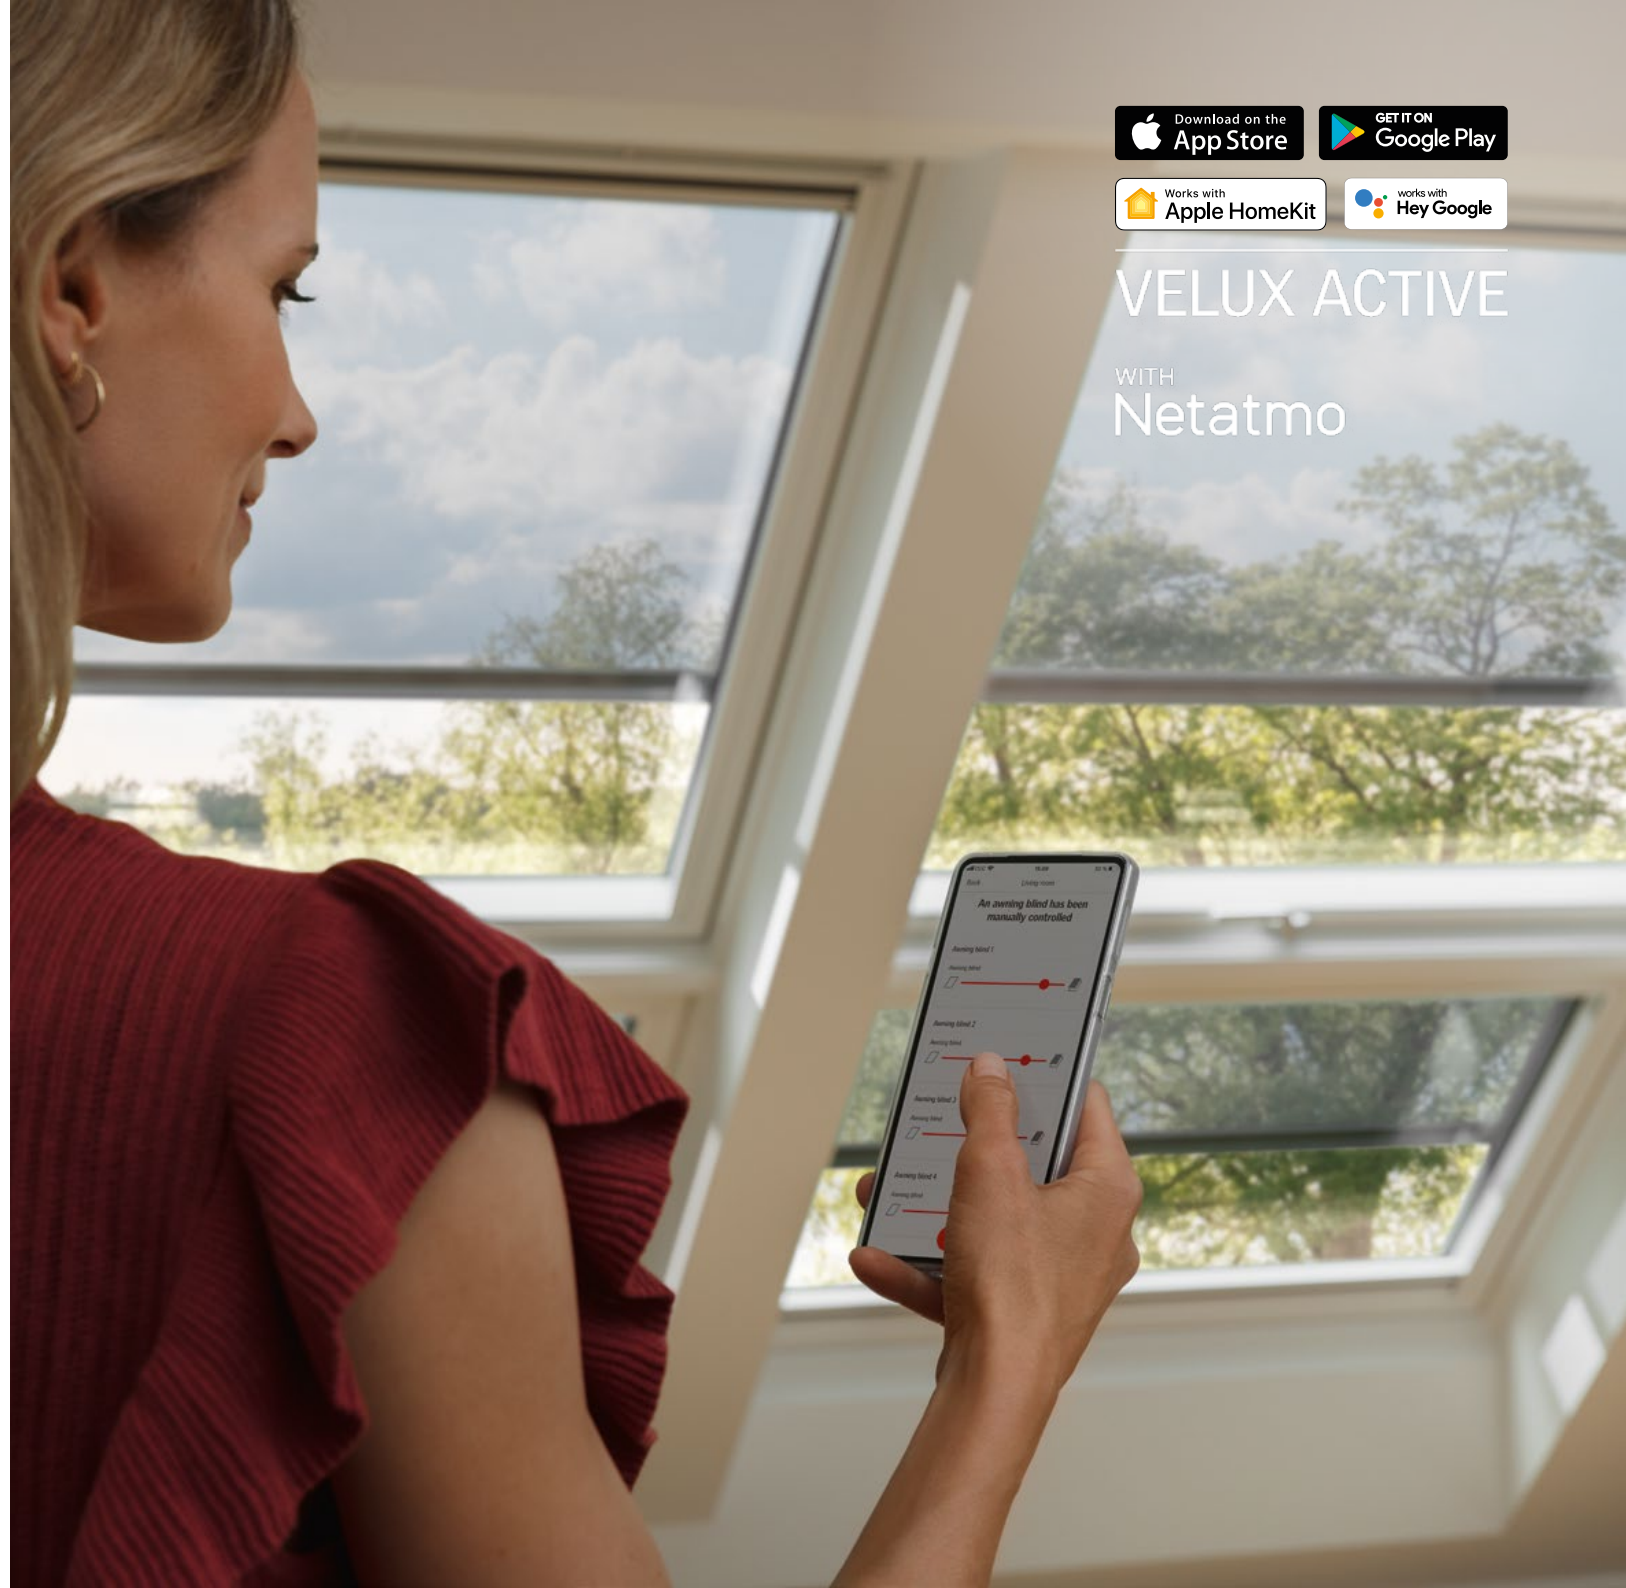

Informazioni su:
www.velux.ch/configuratore

Trovare artigiani nelle vicinanze

Artigiani selezionati saranno i Suoi interlocutori per la pianificazione, la scelta, la fornitura e l'installazione dei prodotti VELUX.

Informazioni su:
www.velux.ch/ricerca-artigiani

Finestre per tetti elettriche e a energia solare – più comfort per la propria abitazione.

- Senza pensieri – il sensore di pioggia chiude automaticamente la finestra quando inizia a piovare
- Esteticamente accattivante e silenziosa – funzionamento silenzioso, motore completamente integrato, il tutto nella consolidata qualità VELUX
- Massimo comfort: ventilare premendo semplicemente un pulsante
- Protezione dal calore e dal sole: semplice combinazione con accessori automatici
- Clima domestico più salutare: comandi automatici (disponibili in opzione)
- Iniziare subito - è inclusa la radio-tastiera da muro VELUX già programmata per comoda apertura e chiusura
- Semplice post-montaggio: installazione senza cavi per i prodotti solari

VELUX ACTIVE

WITH
Netatmo

VELUX ACTIVE – comfort automatico per un clima domestico sano

La via più semplice per un maggiore comfort abitativo

Godersi il comfort della tecnologia intelligente anche a casa. Le finestre per tetti, le persiane avvolgibili esterne o i prodotti di protezione dal sole automatici VELUX consentono un comodo azionamento con comando da remoto, a cui si può aggiungere il comando intelligente con sensori **VELUX ACTIVE with NETATMO**, un accessorio per un clima domestico più sano.