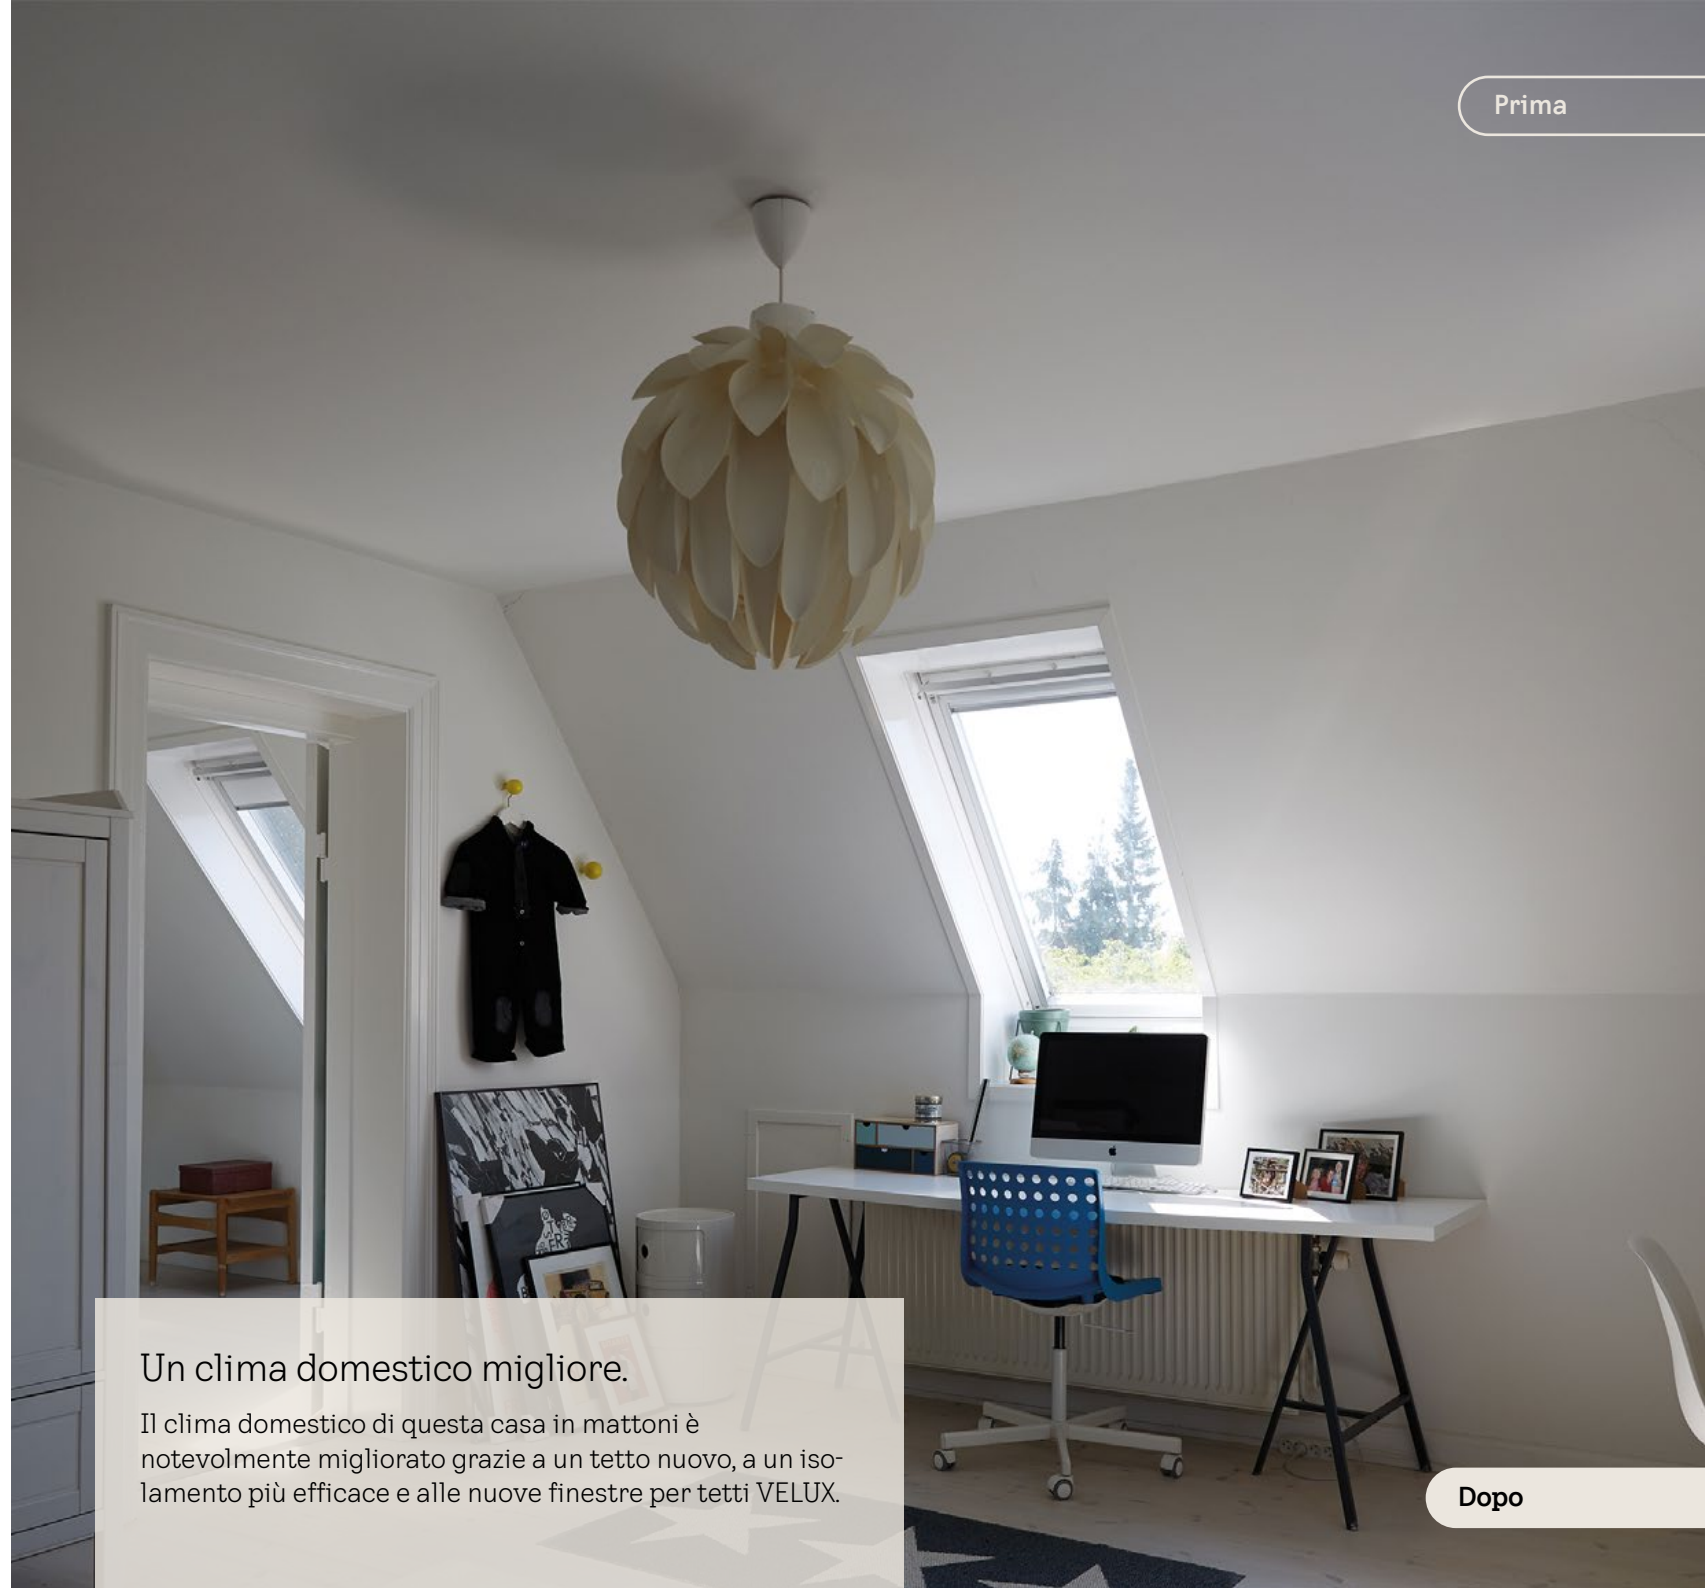

Dopo

Più luce e spazio della camera dei bambini.

Morten e Charlotte erano talmente impegnati a ristrutturare l'interno della loro casa, che non hanno neanche pensato al tetto. « Abbiamo avuto problemi con un clima domestico sfavorevole, freddo. Siamo riusciti a porre rimedio con un migliore isolamento e con un tetto nuovo. Durante il rifacimento del tetto abbiamo avuto l'idea di rimuovere il controsoffitto e di trasformare la camera dei bambini. Volevamo sfruttare in maniera ottimale le stanze sotto il tetto e renderle sia più spaziose sia più gradevoli », spiega Morten.

Soluzione illuminotecnica QUATTRO di VELUX

Una vista all'esterno dal pavimento al soffitto

La soluzione illuminotecnica QUATTRO offre una maggiore penetrazione di luce naturale e una vista panoramica con le sue quattro finestre per tetti. Essa apre il tetto offrendo una straordinaria vista all'esterno. Le quattro finestre per tetti, tutte della stessa grandezza, sono un valore aggiunto per tutta la famiglia: anche i bambini più piccoli possono ammirare il mondo là fuori quando tira vento e piove.

www.velux.ch/quattro

Un clima domestico migliore.

Il clima domestico di questa casa in mattoni è notevolmente migliorato grazie a un tetto nuovo, a un isolamento più efficace e alle nuove finestre per tetti VELUX.

Più luce e spazio della camera dei bambini.

Morten e Charlotte erano talmente impegnati a ristrutturare l'interno della loro casa, che non hanno neanche pensato al tetto. « Abbiamo avuto problemi con un clima domestico sfavorevole, freddo. Siamo riusciti a porre rimedio con un migliore isolamento e con un tetto nuovo. Durante il rifacimento del tetto abbiamo avuto l'idea di rimuovere il controsoffitto e di trasformare la camera dei bambini. Volevamo sfruttare in maniera ottimale le stanze sotto il tetto e renderle sia più spaziose sia più gradevoli », spiega Morten.