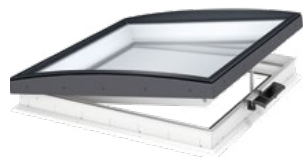

Rilassarsi nella vasca sotto il cielo stellato.

Per collegare il vecchio bagno con l'adiacente stanzetta alta solo due metri e realizzare un ampio bagno all'insegna del benessere, per la famiglia Herborn l'unica soluzione è stata l'installazione di una finestra per tetti piani VELUX. Direttamente sotto è stata collocata la vasca da bagno. Inoltre, tutta la parte del bagno in cui è posizionata la vasca, è stata resa accessibile e collegata alla zona restante del bagno. Il bagno è diventato più grande e spazioso, ed è stato possibile spostare anche la toilette.