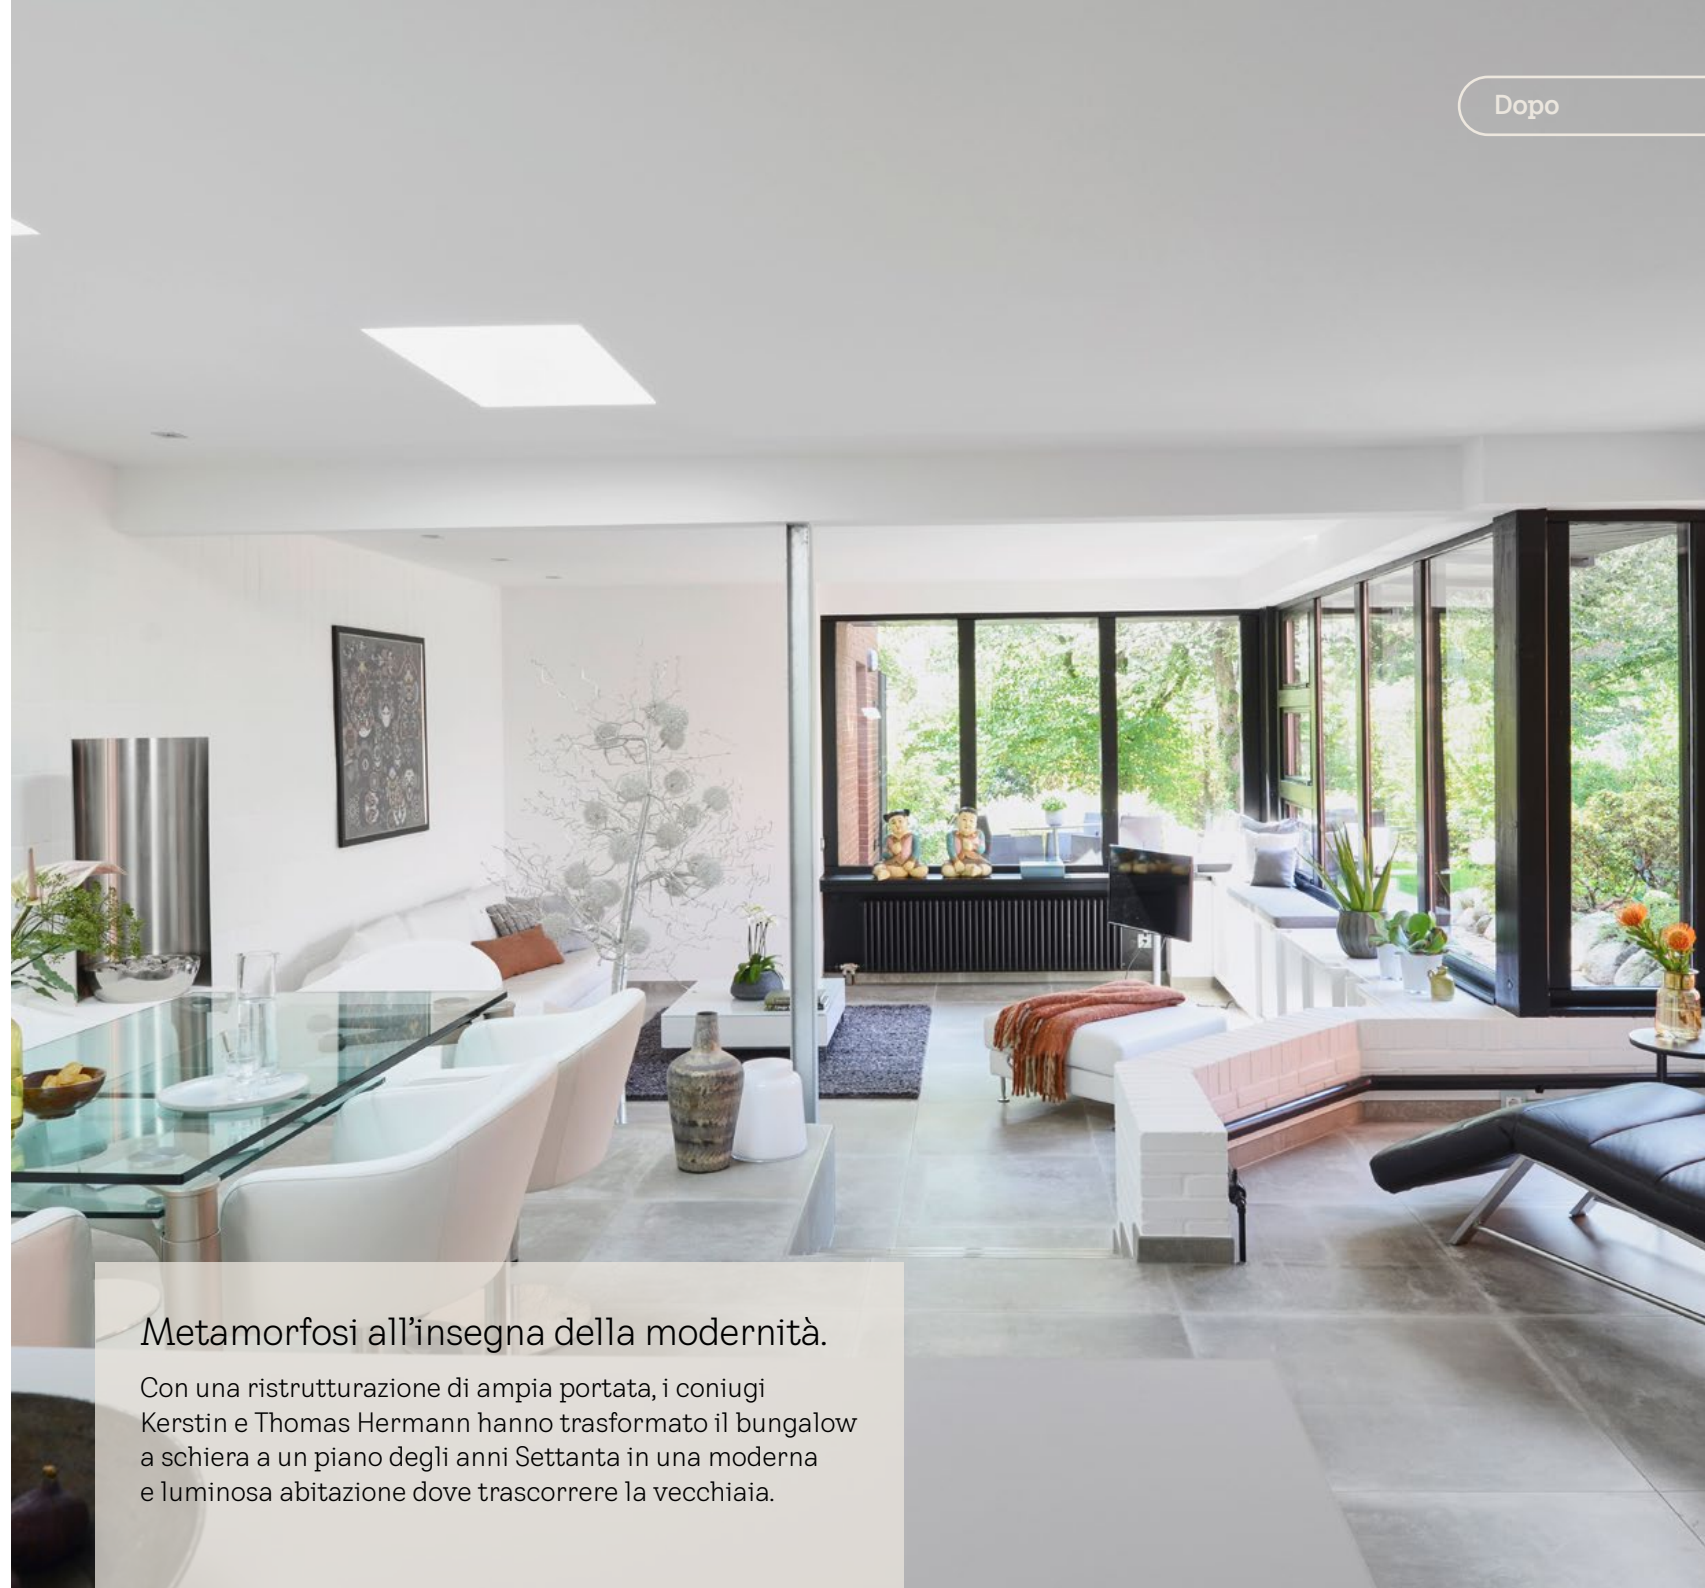

www.velux.ch/finestre-per-tetti-piani

Prima

Metamorfosi all'insegna della modernità.

Con una ristrutturazione di ampia portata, i coniugi Kerstin e Thomas Hermann hanno trasformato il bungalow a schiera a un piano degli anni Settanta in una moderna e luminosa abitazione dove trascorrere la vecchiaia.

Dopo

Trasformazione paradisiaca.

Già negli anni Novanta il tetto piano del bungalow a un solo piano costruito nel 1974 era stato dotato di un nuovo manto e in occasione di questa ristrutturazione erano stati installati anche tre lucernari. In fase di modernizzazione i coniugi Hermann sostituirono questi lucernari con finestre per tetti piani VELUX. Venne inoltre installata una ulteriore finestra sia nel bagno che nella sala da pranzo/ soggiorno. Grazie all'integrazione di queste nuove finestre per tetti piani, il bungalow a schiera, un tempo angusto e buio, è stato trasformato in un luminosissimo ambiente su un unico livello. E questo ha reso felici non soltanto Kerstin e Thomas Hermann, bensì anche Bruno, il loro coinquilino a quattro zampe.

www.velux.ch/finestre-per-tetti-piani

Metamorfosi all'insegna della modernità.

Con una ristrutturazione di ampia portata, i coniugi Kerstin e Thomas Hermann hanno trasformato il bungalow a schiera a un piano degli anni Settanta in una moderna e luminosa abitazione dove trascorrere la vecchiaia.