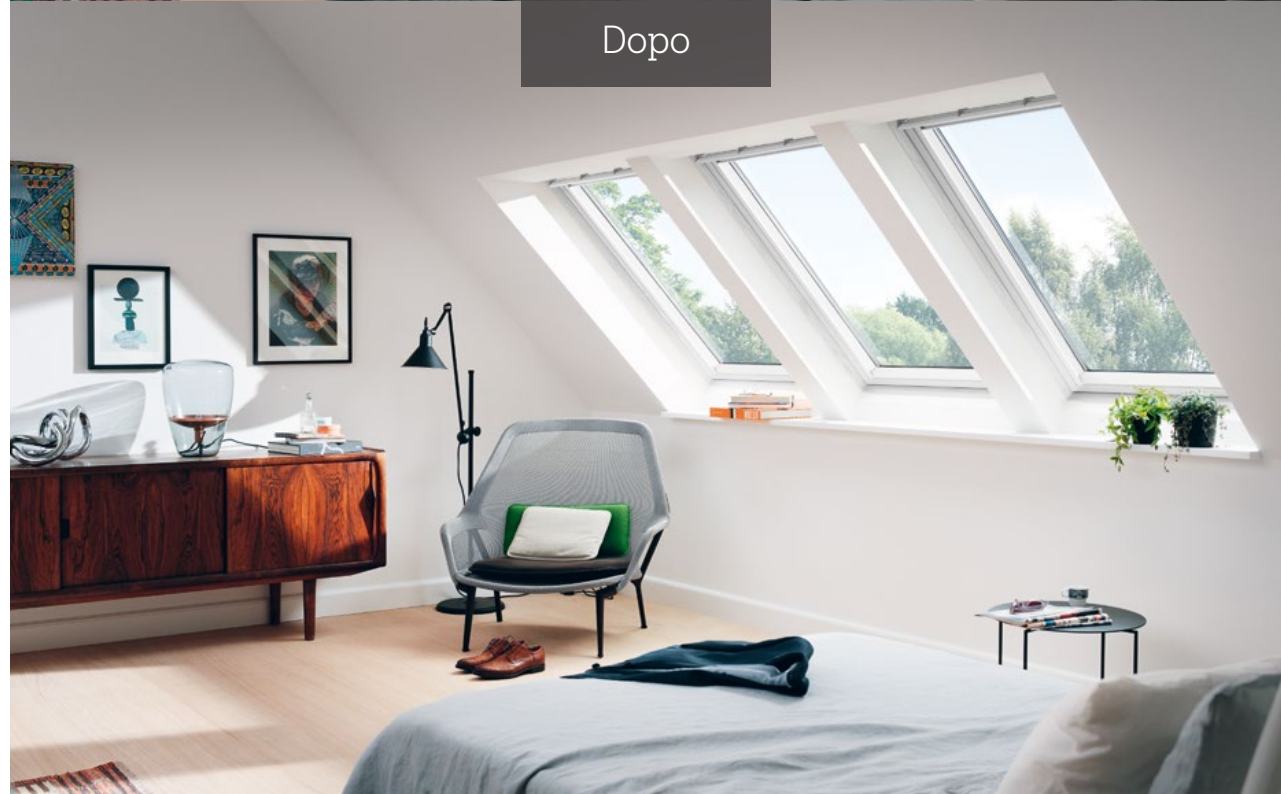

Configuratore di finestre per tetti e protezione dal calore

Pianificate il vostro finestre per tetti o la vostra protezione dal calore, i prezzi e richiedete un preventivo direttamente ai nostri artigiani consigliati.

3 passi verso la soluzione desiderata

Oltre 2 milioni di configurazioni

Preventivo rapido da parte di un'azienda artigiana

Creare il prodotto desiderato

Create in modo semplice e veloce la vostra soluzione di finestra per tetti o di protezione dal calore adeguata e determinatene il prezzo.

Avviare subito la configurazione:
www.velux.ch/configuratore

Prima

Dopo