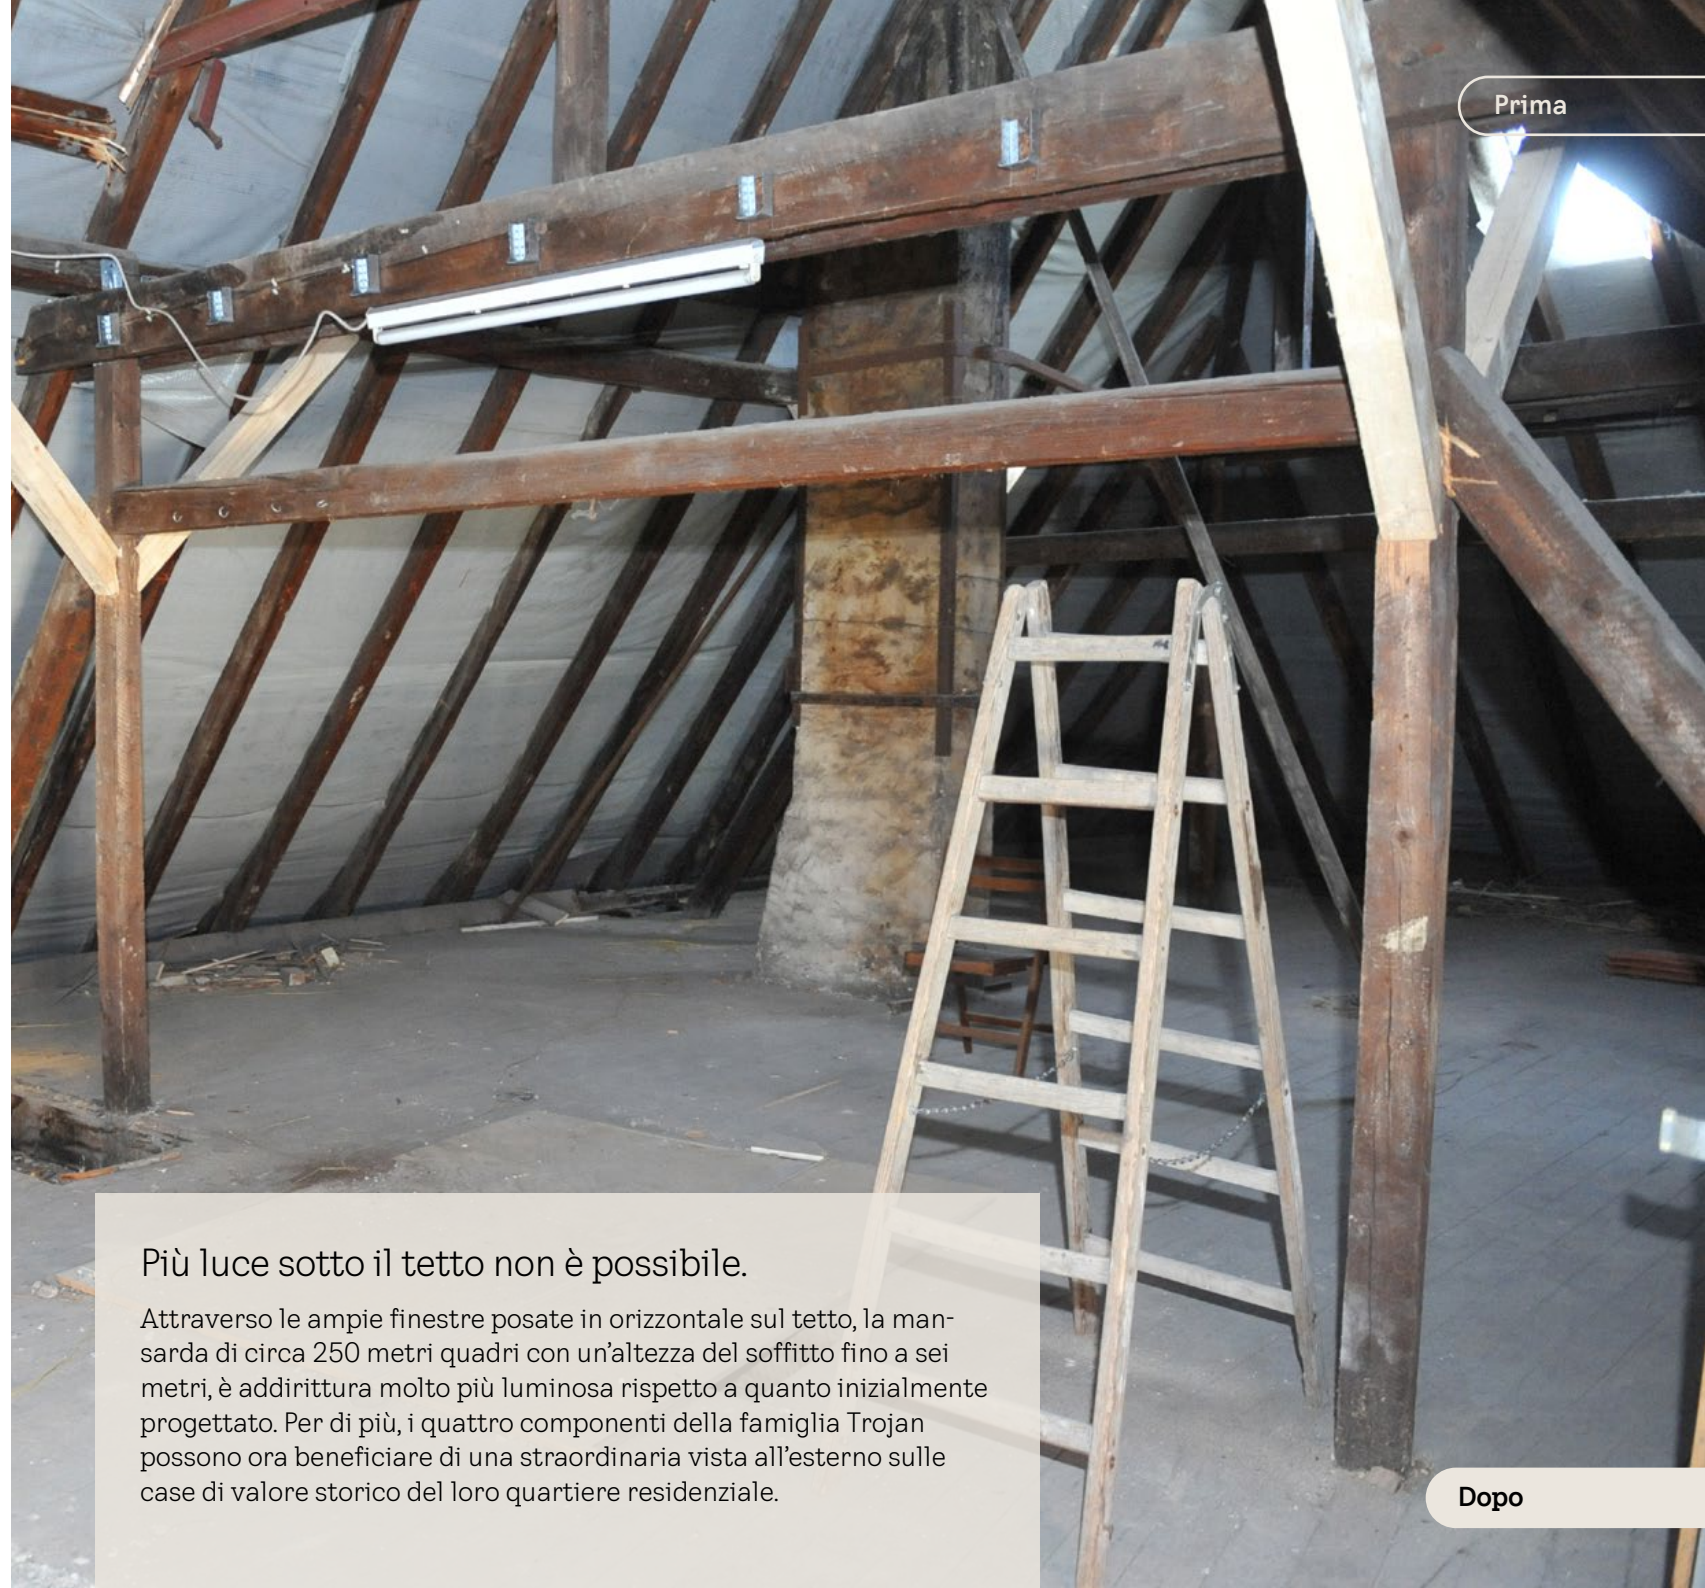

Prima

Più luce sotto il tetto non è possibile.

Attraverso le ampie finestre posate in orizzontale sul tetto, la mansarda di circa 250 metri quadri con un'altezza del soffitto fino a sei metri, è addirittura molto più luminosa rispetto a quanto inizialmente progettato. Per di più, i quattro componenti della famiglia Trojan possono ora beneficiare di una straordinaria vista all'esterno sulle case di valore storico del loro quartiere residenziale.

Dopo