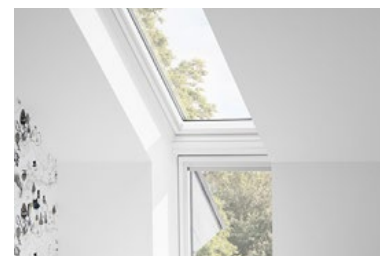

Soluzione illuminotecnica LUCERNARIO PER PARETE

La soluzione illuminotecnica LUCERNARIO PER PARETE crea una migliore vista all'esterno e una maggiore superficie di illuminazione dal pavimento fin quasi al soffitto nei tetti con muro d'imposta o raccordo parete/soffitto.