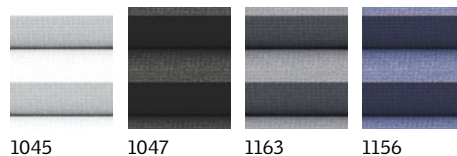

### Trend

Certifié  
OEKO-TEX®

<sup>1)</sup> Dimension CK02, standard, variante manuelle, TVA incl.

Les stores rideaux translucides, les stores plissés et les stores vénitiens VELUX vous permettent de moduler en toute flexibilité la pénétration de la lumière et de vous protéger des regards indiscrets