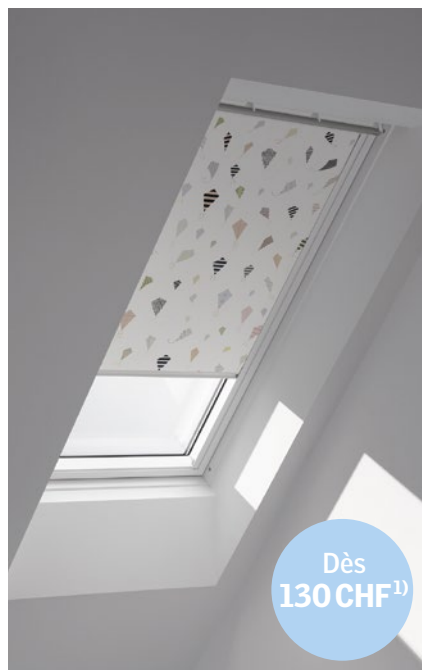

Kids Collection

Dès
130 CHF¹⁾