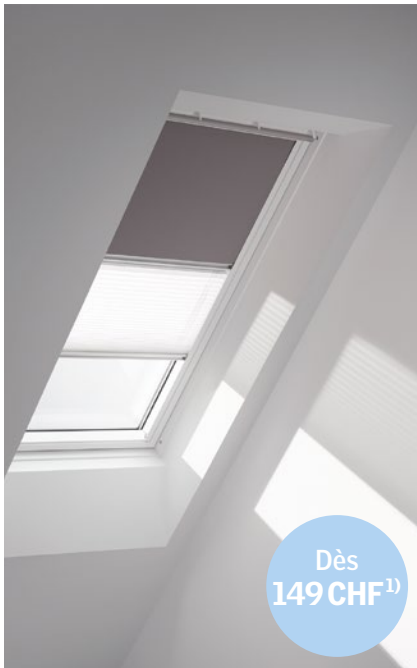

Stores d'obscurcissement Duo

Dès
149 CHF¹⁾