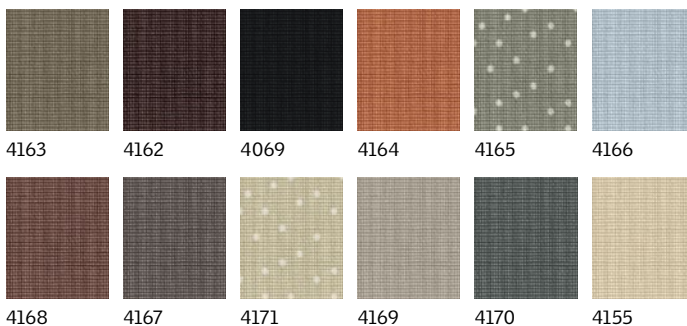

### Trend

4163 4162 4069 4164 4165 4166  
4168 4167 4171 4169 4170 4155

Certifié  
OEKO-TEX®