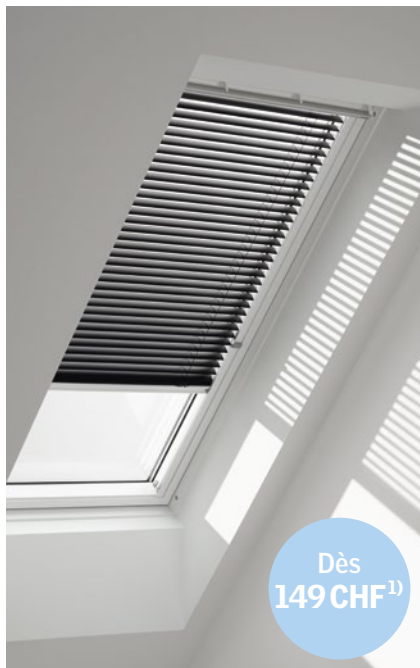

# Stores vénitiens

Dès  
149 CHF<sup>1)</sup>

Pour régler l'angle et la quantité de lumière entrante, il vous suffit d'incliner les lamelles dans la direction de votre choix.