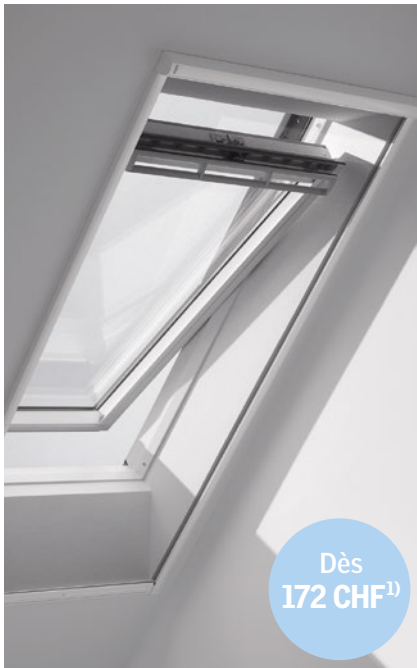

Moustiquaires

Dès
172 CHF¹⁾