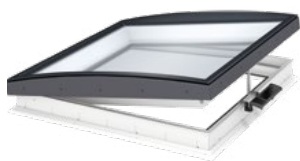

Prendre un bain sous la voûte céleste.

Pour relier l'ancienne salle de bains avec une pièce attenante de seulement deux mètres de haut afin d'en faire une grande salle de bains dédiée au bien-être, il n'y avait qu'une seule solution pour la famille Herborn: la pose d'une fenêtre pour toit plat VELUX. La baignoire trône désormais directement en dessous. Par ailleurs, toute la partie de la salle de bains dans laquelle se trouve la baignoire a été réhabilitée et reliée au reste de la salle de bains. La salle de bains est ainsi plus grande et plus spacieuse, ce qui a aussi permis de déplacer les toilettes.

Vitrage bombé VELUX