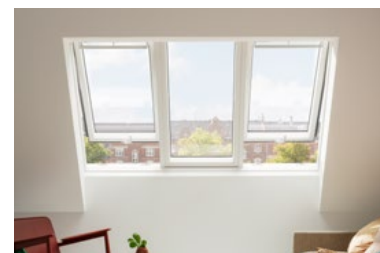

Solution de lumière 3 IN 1

Cette combinaison vous offre une solution de fenêtres esthétique avec des profilés plus minces, qui vous fait profiter à l'intérieur d'une vue encore plus étendue et d'une ventilation. Un seul cadre, trois éléments – les deux vantaux extérieurs de part et d'autre du vantail central à vitrage fixe peuvent s'ouvrir indépendamment l'un de l'autre.