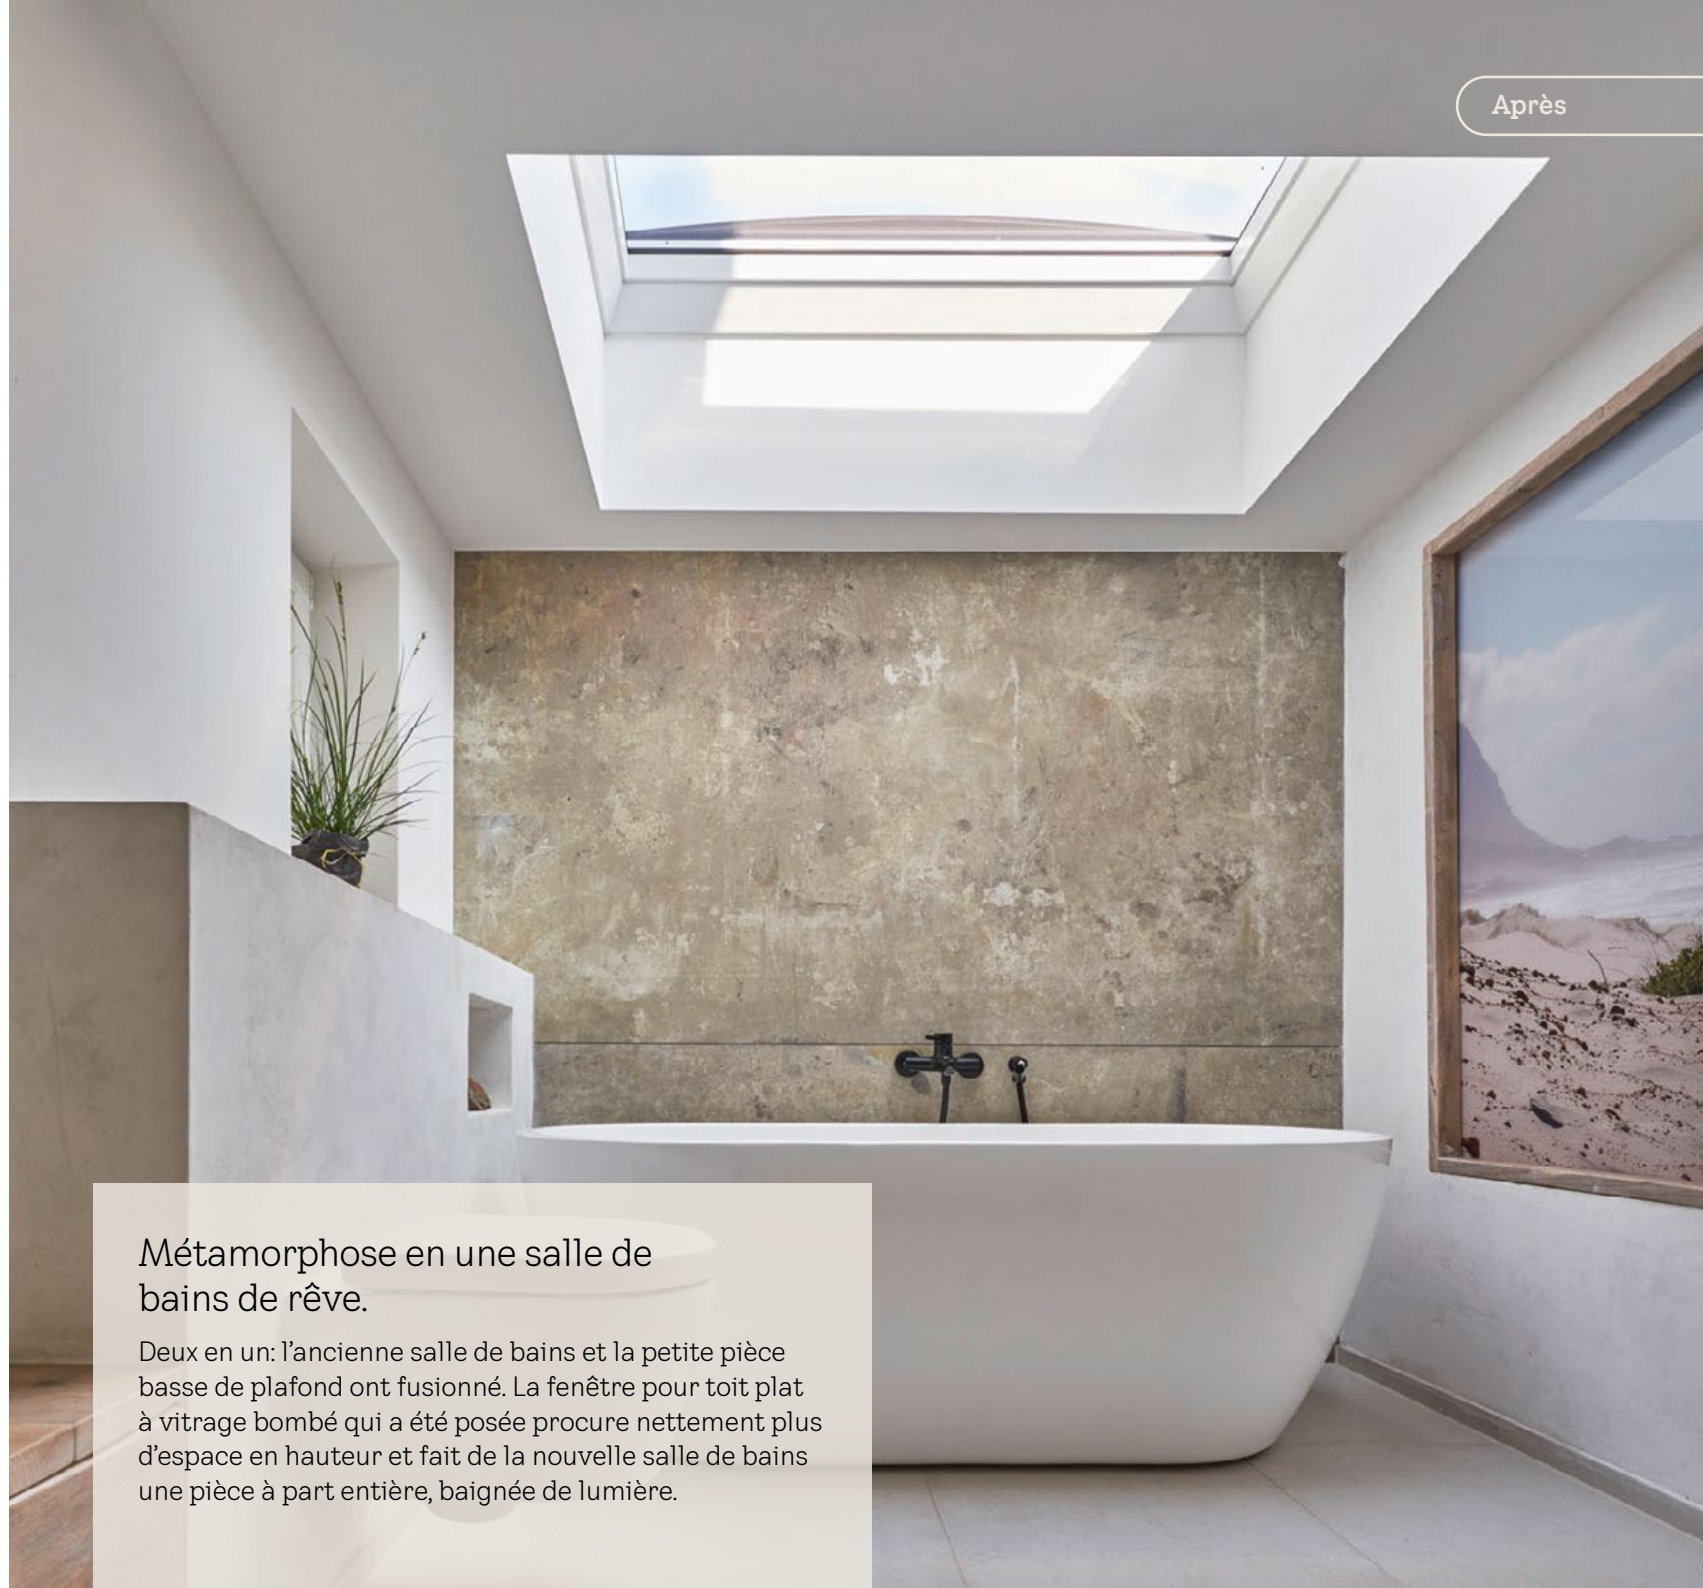

## Prendre un bain sous la voûte céleste.

Pour relier l'ancienne salle de bains avec une pièce attenante de seulement deux mètres de haut afin d'en faire une grande salle de bains dédiée au bien-être, il n'y avait qu'une seule solution pour la famille Herborn: la pose d'une fenêtre pour toit plat VELUX. La baignoire trône désormais directement en dessous. Par ailleurs, toute la partie de la salle de bains dans laquelle se trouve la baignoire a été réhabilitée et reliée au reste de la salle de bains. La salle de bains est ainsi plus grande et plus spacieuse, ce qui a aussi permis de déplacer les toilettes.

### Le ciel pour toit

L'association innovante du design et de la fonctionnalité fait de la fenêtre pour toit plat à vitrage bombé la solution pour répondre aux plus hautes exigences à l'extérieur et à l'intérieur. Elle offre une vue dégagée et une plus grande pénétration de la lumière du jour qu'une coupole traditionnelle. Excellentes propriétés d'isolation thermique. Disponible avec les solutions de protection contre la chaleur et d'obscurcissement VELUX adaptées.

## Métamorphose céleste.

Dans les années 1990, le toit plat du pavillon de plain-pied édifié en 1974 avait déjà bénéficié d'une nouvelle couverture et aussi accueilli, dans le cadre de ces travaux, la pose de trois coupoles. Lors de son projet de modernisation, les époux Hermann ont choisi de les remplacer par des fenêtres pour toit plat VELUX. De plus, deux fenêtres supplémentaires ont été installées, respectivement dans la salle de bain et dans le séjour / salle à manger. L'intégration de ces nouvelles fenêtres pour toit plat a fait de ce pavillon jadis sombre et tout en coins et en recoins une maison sur un niveau baignée de lumière. Pour la plus grande joie de Kerstin et Thomas Hermann, mais aussi de leur compagnon à quatre pattes Bruno.