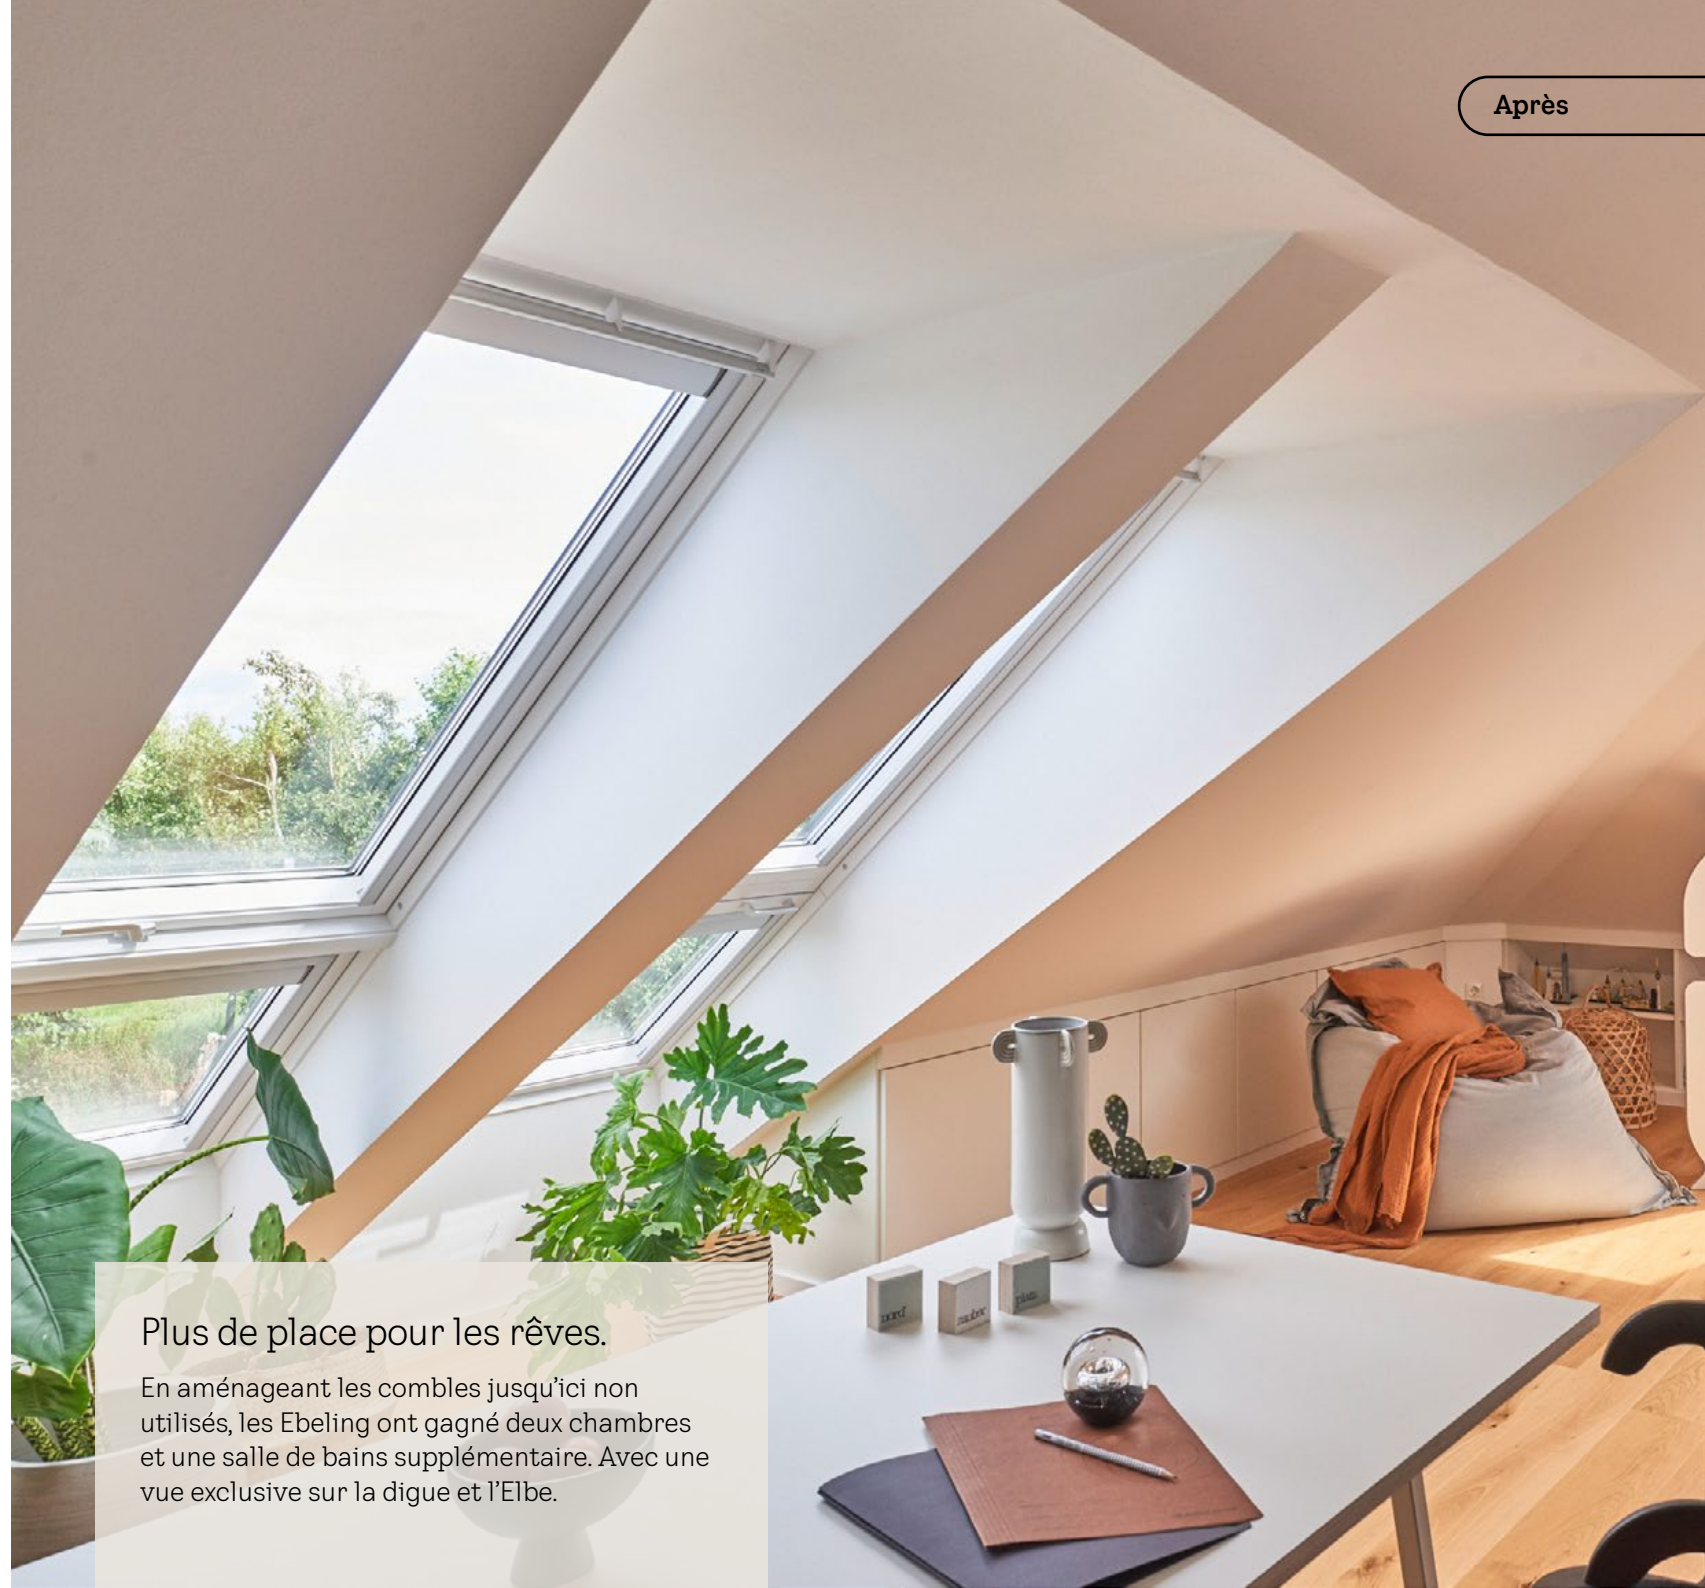

Aménagement de combles avec vue sur la digue.

À l'origine, la moitié de la maison jumelée construite en 2012 n'était aménagée qu'au rez-de-chaussée. Au bout de six années, Nina Ebeling et son fils Ben ont décidé de concrétiser leur rêve et d'aménager les combles. Grâce aux généreuses fenêtres de toit, toutes les pièces ont incroyablement gagné en luminosité et offrent aussi une vue vraiment exceptionnelle.

Solution de lumière VELUX BALCON DE TOIT

Comme un petit balcon en un clin d'œil

Le BALCON DE TOIT VELUX permet de créer en un tour de main une sortie de toit semblable à un balcon: pour ouvrir, il vous suffit de basculer la fenêtre à ouverture par projection à 45° vers le haut et de pousser la partie inférieure en position verticale. La balustrade est ainsi dépliée et vous pouvez faire le plein d'air frais. Compatible avec les marquises de protection contre la chaleur - lumière du jour VELUX à commande manuelle pour une protection efficace contre la chaleur et une vue préservée sur l'extérieur.

www.velux.ch/balcon-de-toit

Plus de place pour les rêves.

En aménageant les combles jusqu'ici non utilisés, les Ebeling ont gagné deux chambres et une salle de bains supplémentaire. Avec une vue exclusive sur la digue et l'Elbe.