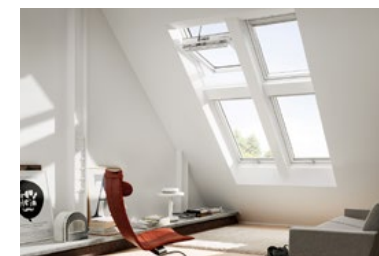

Solution de lumière QUATTRO

Cette solution de lumière combine quatre fenêtres de toit de votre choix directement côte à côte et superposées. Elle offre une vue exceptionnelle et des pièces baignées de lumière.