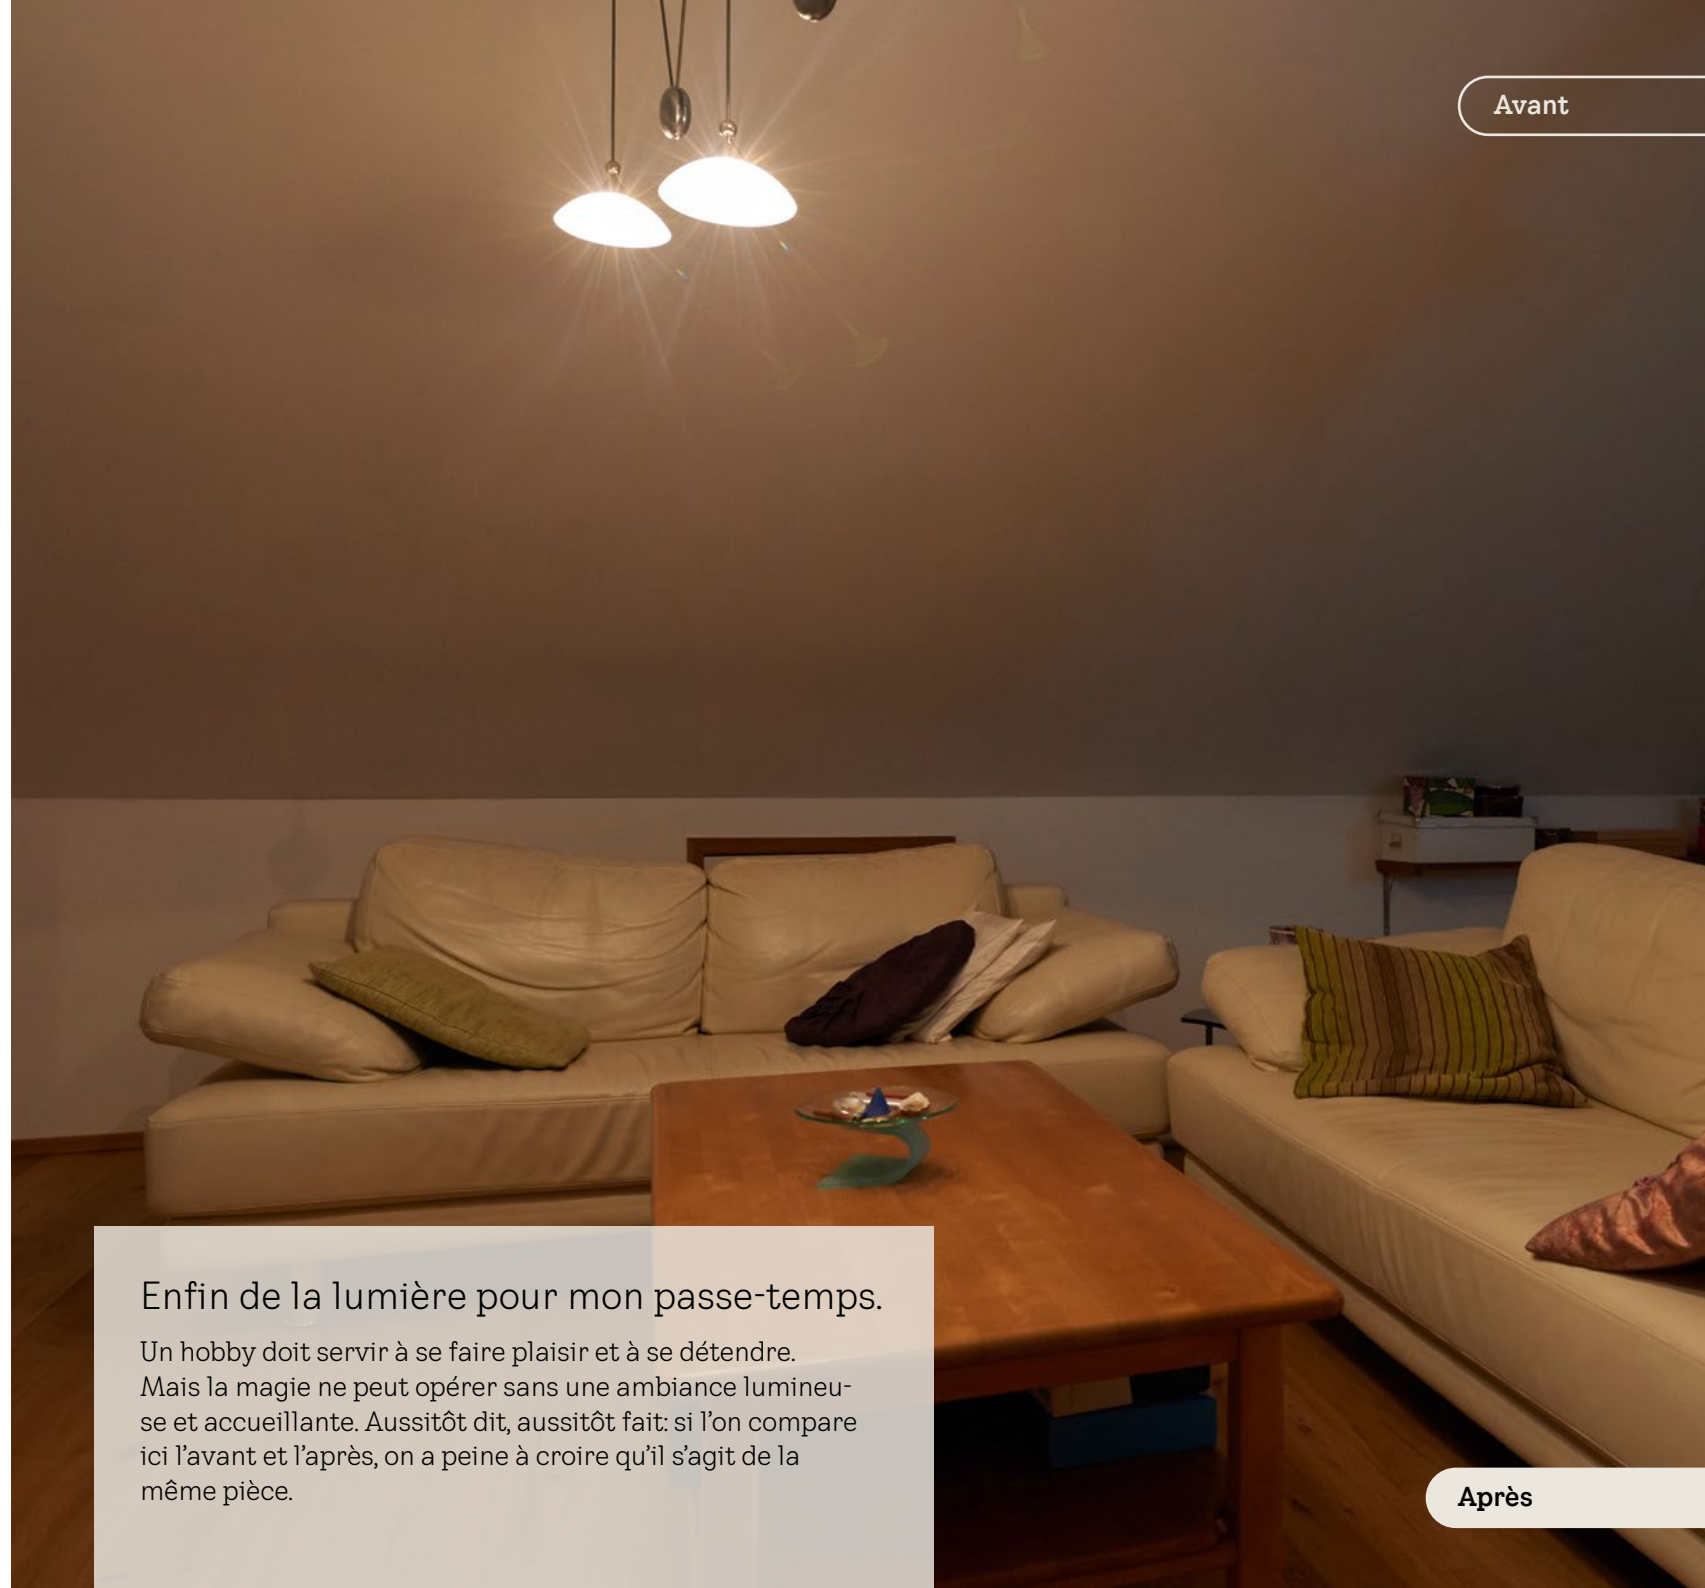

Enfin de la lumière pour mon passe-temps.

Un hobby doit servir à se faire plaisir et à se détendre. Mais la magie ne peut opérer sans une ambiance lumineuse et accueillante. Aussitôt dit, aussitôt fait: si l'on compare ici l'avant et l'après, on a peine à croire qu'il s'agit de la même pièce.