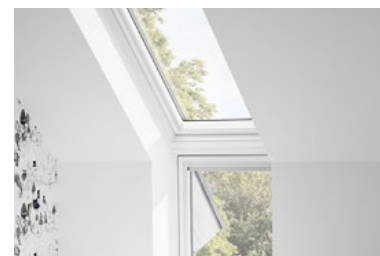

Solution de lumière VERRIÈRE MUR

La solution de lumière VERRIÈRE MUR crée une vue sublimée et une plus grande surface lumineuse, du sol jusqu'au plafond ou presque, pour les toits avec une allège ou un mur de jambette.