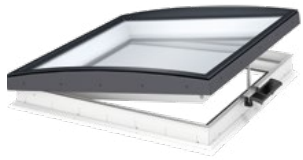

Prendre un bain sous la voûte céleste.

Pour relier l'ancienne salle de bains avec une pièce attenante de seulement deux mètres de haut afin d'en faire une grande salle de bains dédiée au bien-être, il n'y avait qu'une seule solution pour la famille Herborn: la pose d'une fenêtre pour toit plat VELUX. La baignoire trône désormais directement en dessous. Par ailleurs, toute la partie de la salle de bains dans laquelle se trouve la baignoire a été réhabilitée et reliée au reste de la salle de bains. La salle de bains est ainsi plus grande et plus spacieuse, ce qui a aussi permis de déplacer les toilettes.

Vitrage bombé VELUX

Le ciel pour toit

L'association innovante du design et de la fonctionnalité fait de la fenêtre pour toit plat à vitrage bombé la solution pour répondre aux plus hautes exigences à l'extérieur et à l'intérieur. Elle offre une vue dégagée et une plus grande pénétration de la lumière du jour qu'une coupole traditionnelle. Excellentes propriétés d'isolation thermique. Disponible avec les solutions de protection contre la chaleur et d'obscurcissement VELUX adaptées.

www.velux.ch/fenetres-pour-toit-plat

Avant