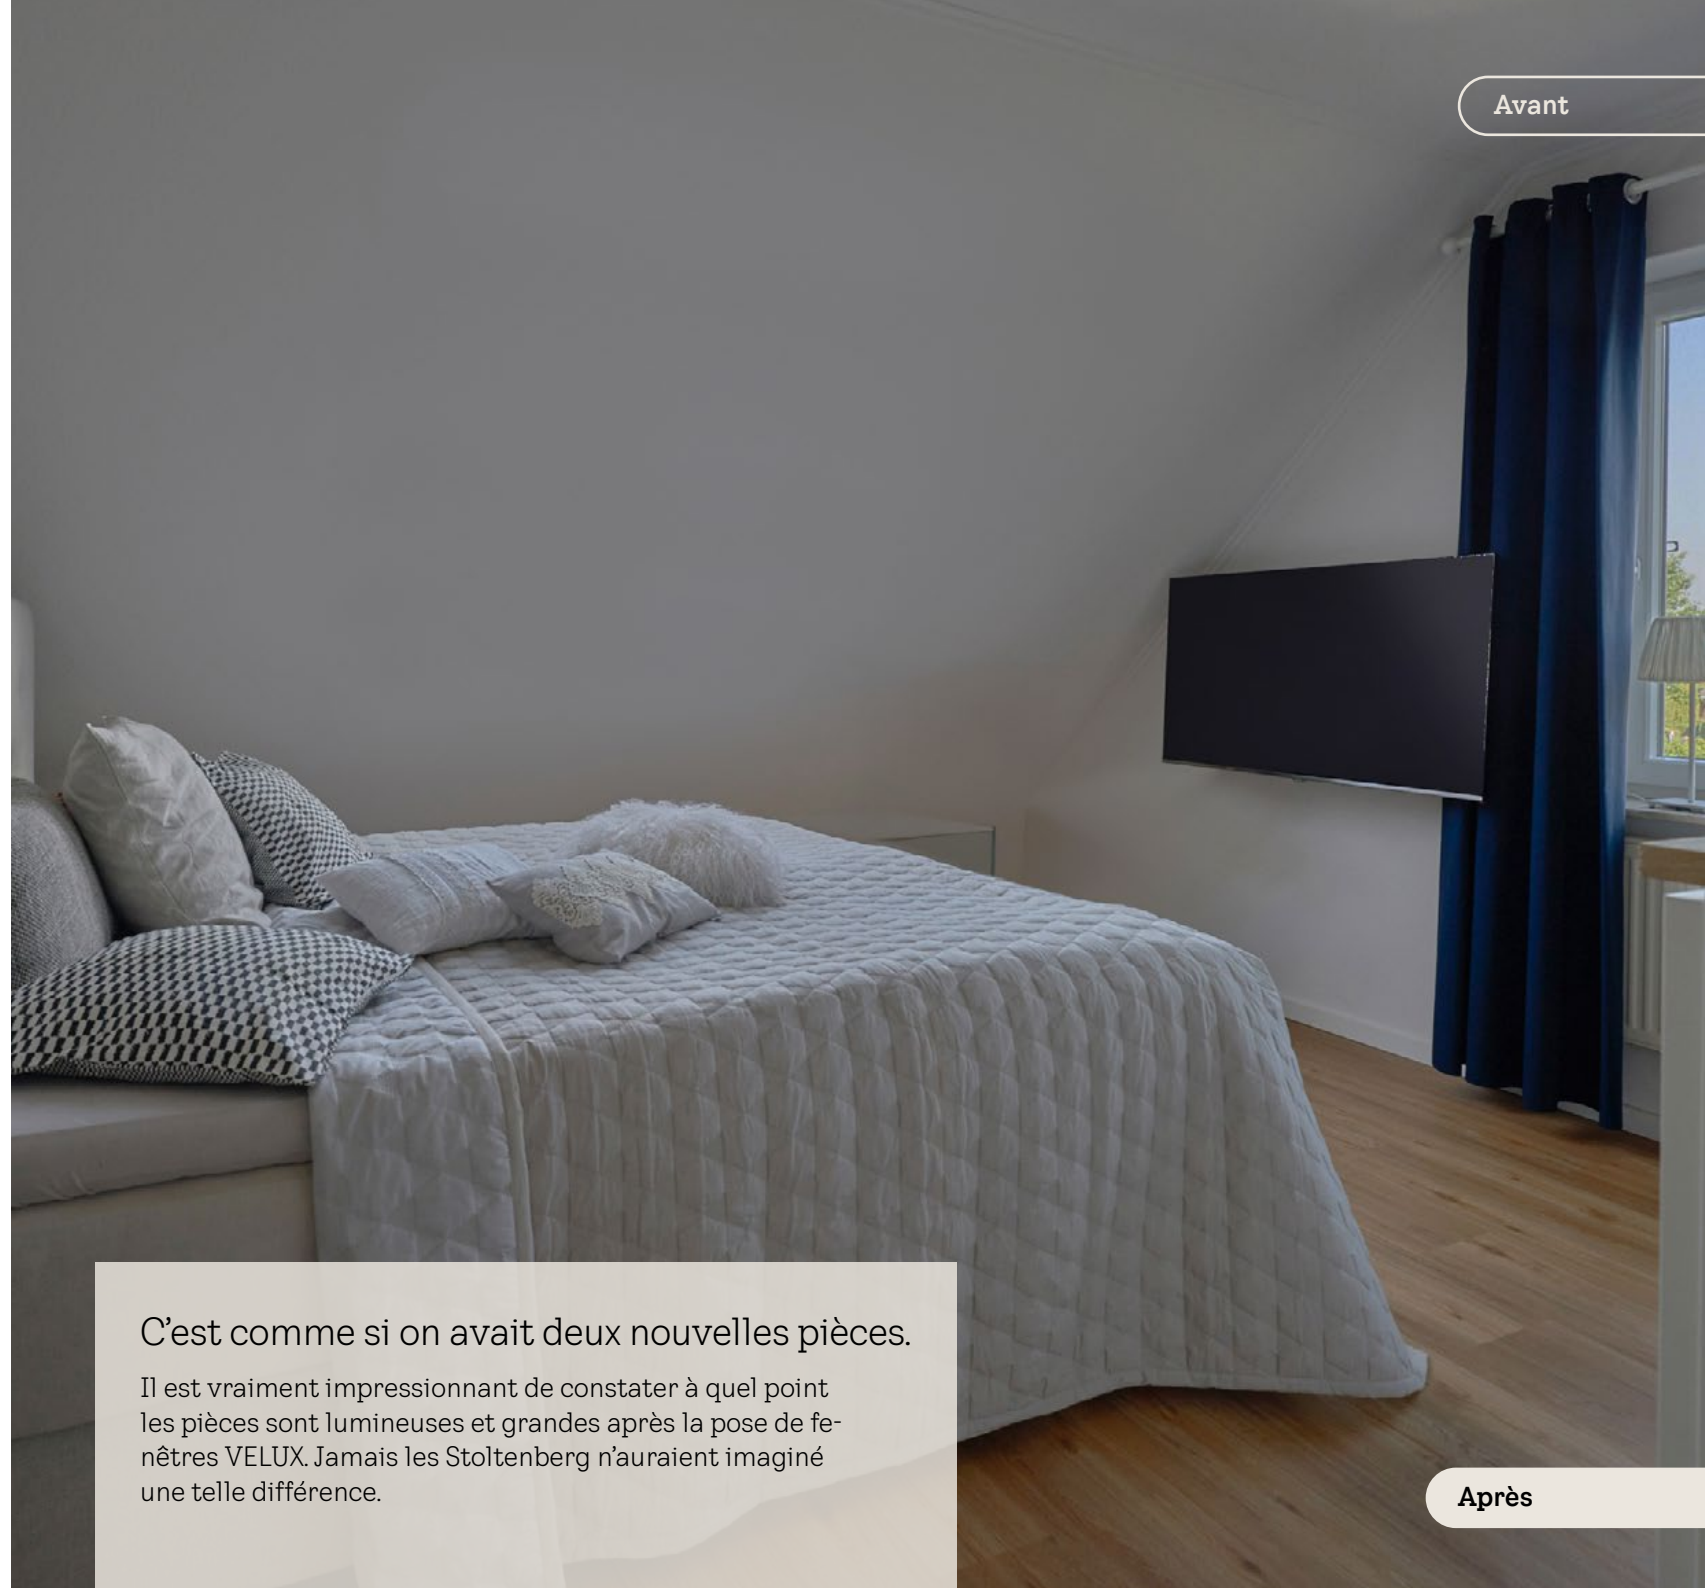

Plus de lumière et de confort dans la maison jumelée.

La chambre à coucher au premier étage de la moitié de maison jumelée qu'occupaient Sebastian et Sarah Stoltenberg n'avait qu'une seule petite fenêtre de façade. Quant au dressing, aucune lumière du jour n'y pénétrait. L'atmosphère qui se dégageait était plutôt sinistre et inconfortable. Avec la pose de fenêtres de toit, les pièces ont l'air nettement plus grandes à présent. Et l'après-midi, la chambre invite désormais aussi à se détendre, à lire ou à regarder la télévision.

Fenêtre à ouverture par projection VELUX

S'ouvre en grand – pour une vue dégagée vers l'extérieur

Les fenêtres à ouverture par projection VELUX s'ouvrent en continu à 45°, offrant ainsi une vue dégagée vers l'extérieur. À cette occasion, le vantail sert de toit protecteur au-dessus de l'ouverture. La poignée est placée sur le bord inférieur du vantail. De plus, la fenêtre peut être complétée par des éléments inférieurs supplémentaires ou par des combinaisons de fenêtres côte à côte.

www.velux.ch/projection

Moustiquaire VELUX

Pour profiter sereinement de l'air frais

Avec VELUX, toutes les pièces d'habitation deviennent des zones sans insectes. Profitez de journées détendues et de nuits reposantes avec des fenêtres ouvertes laissant entrer l'air frais. Moustiques, mouches ou guêpes restent dehors, tout simplement.

www.velux.ch/moustiquaire

C'est comme si on avait deux nouvelles pièces.

Il est vraiment impressionnant de constater à quel point les pièces sont lumineuses et grandes après la pose de fenêtres VELUX. Jamais les Stoltenberg n'auraient imaginé une telle différence.