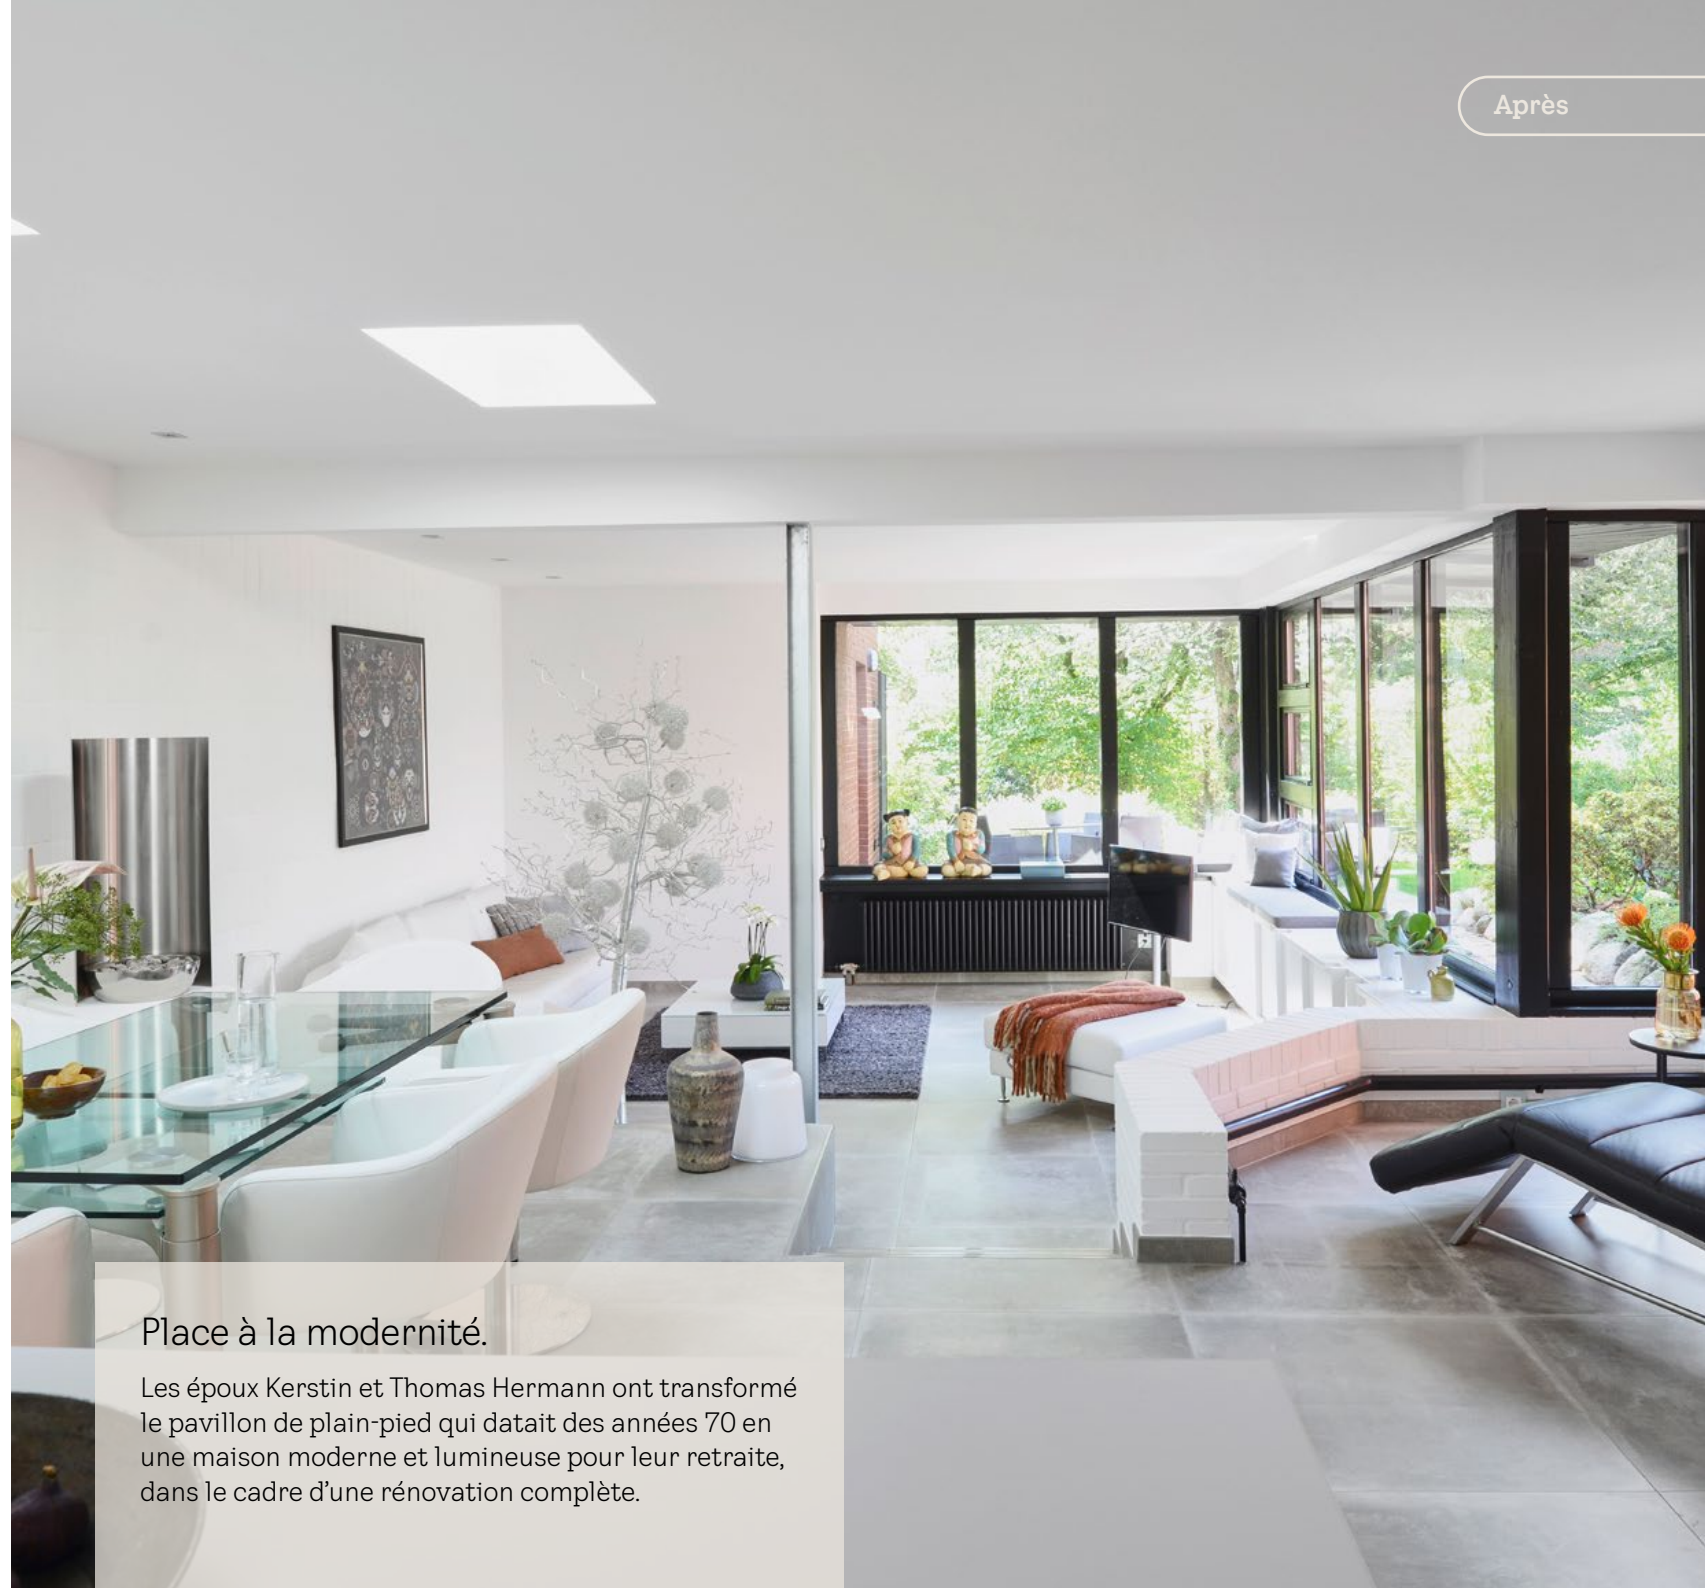

### Place à la modernité.

Les époux Kerstin et Thomas Hermann ont transformé le pavillon de plain-pied qui datait des années 70 en une maison moderne et lumineuse pour leur retraite, dans le cadre d'une rénovation complète.

## Métamorphose céleste.

Dans les années 1990, le toit plat du pavillon de plain-pied édifié en 1974 avait déjà bénéficié d'une nouvelle couverture et aussi accueilli, dans le cadre de ces travaux, la pose de trois coupoles. Lors de son projet de modernisation, les époux Hermann ont choisi de les remplacer par des fenêtres pour toit plat VELUX. De plus, deux fenêtres supplémentaires ont été installées, respectivement dans la salle de bain et dans le séjour / salle à manger. L'intégration de ces nouvelles fenêtres pour toit plat a fait de ce pavillon jadis sombre et tout en coins et en recoins une maison sur un niveau baignée de lumière. Pour la plus grande joie de Kerstin et Thomas Hermann, mais aussi de leur compagnon à quatre pattes Bruno.