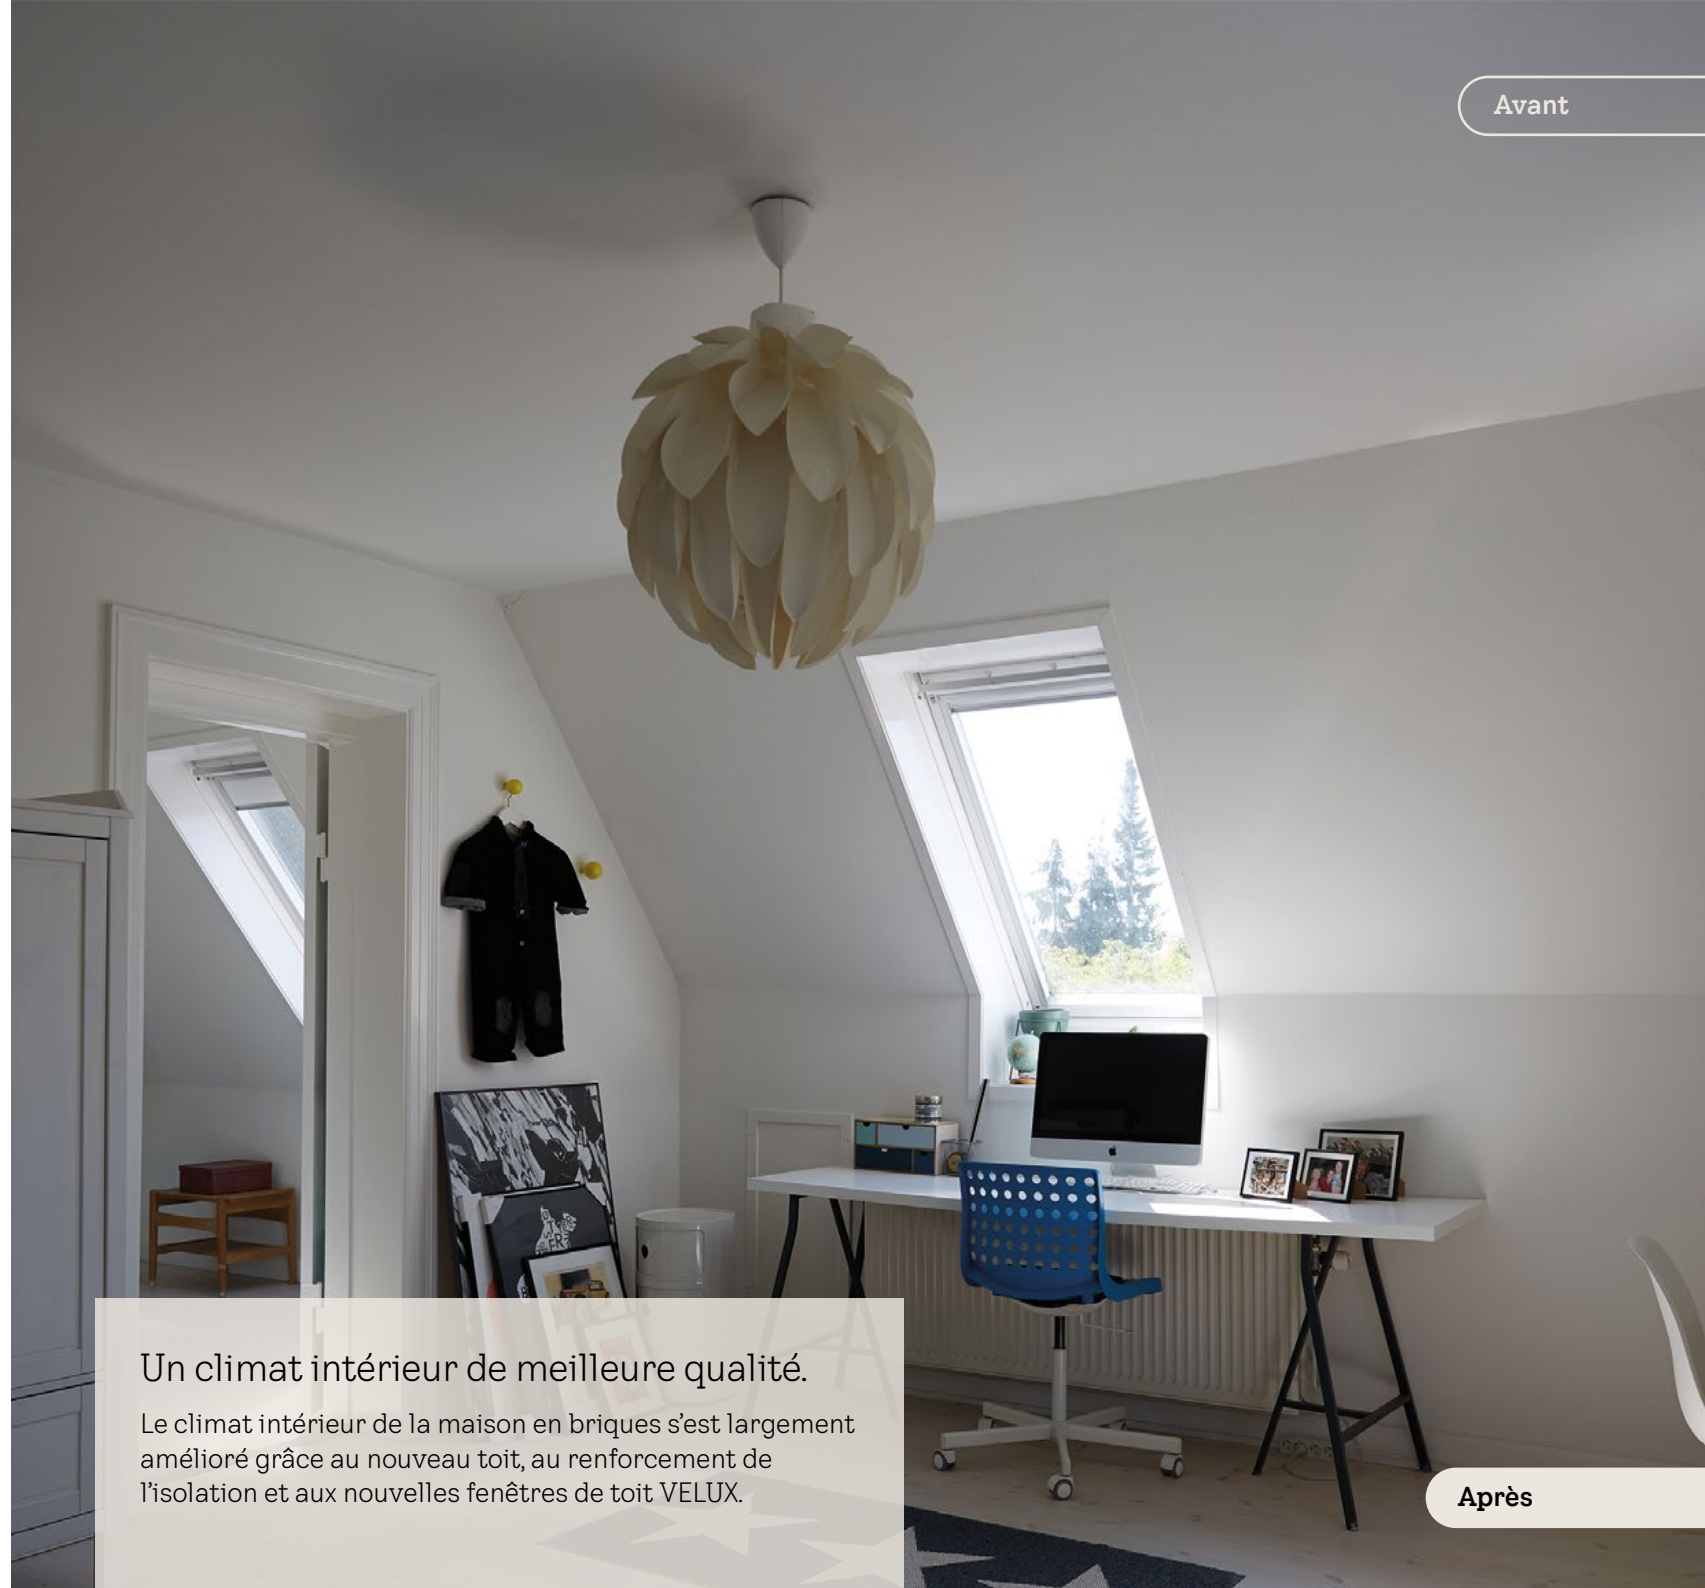

Un climat intérieur de meilleure qualité.

Le climat intérieur de la maison en briques s'est largement amélioré grâce au nouveau toit, au renforcement de l'isolation et aux nouvelles fenêtres de toit VELUX.