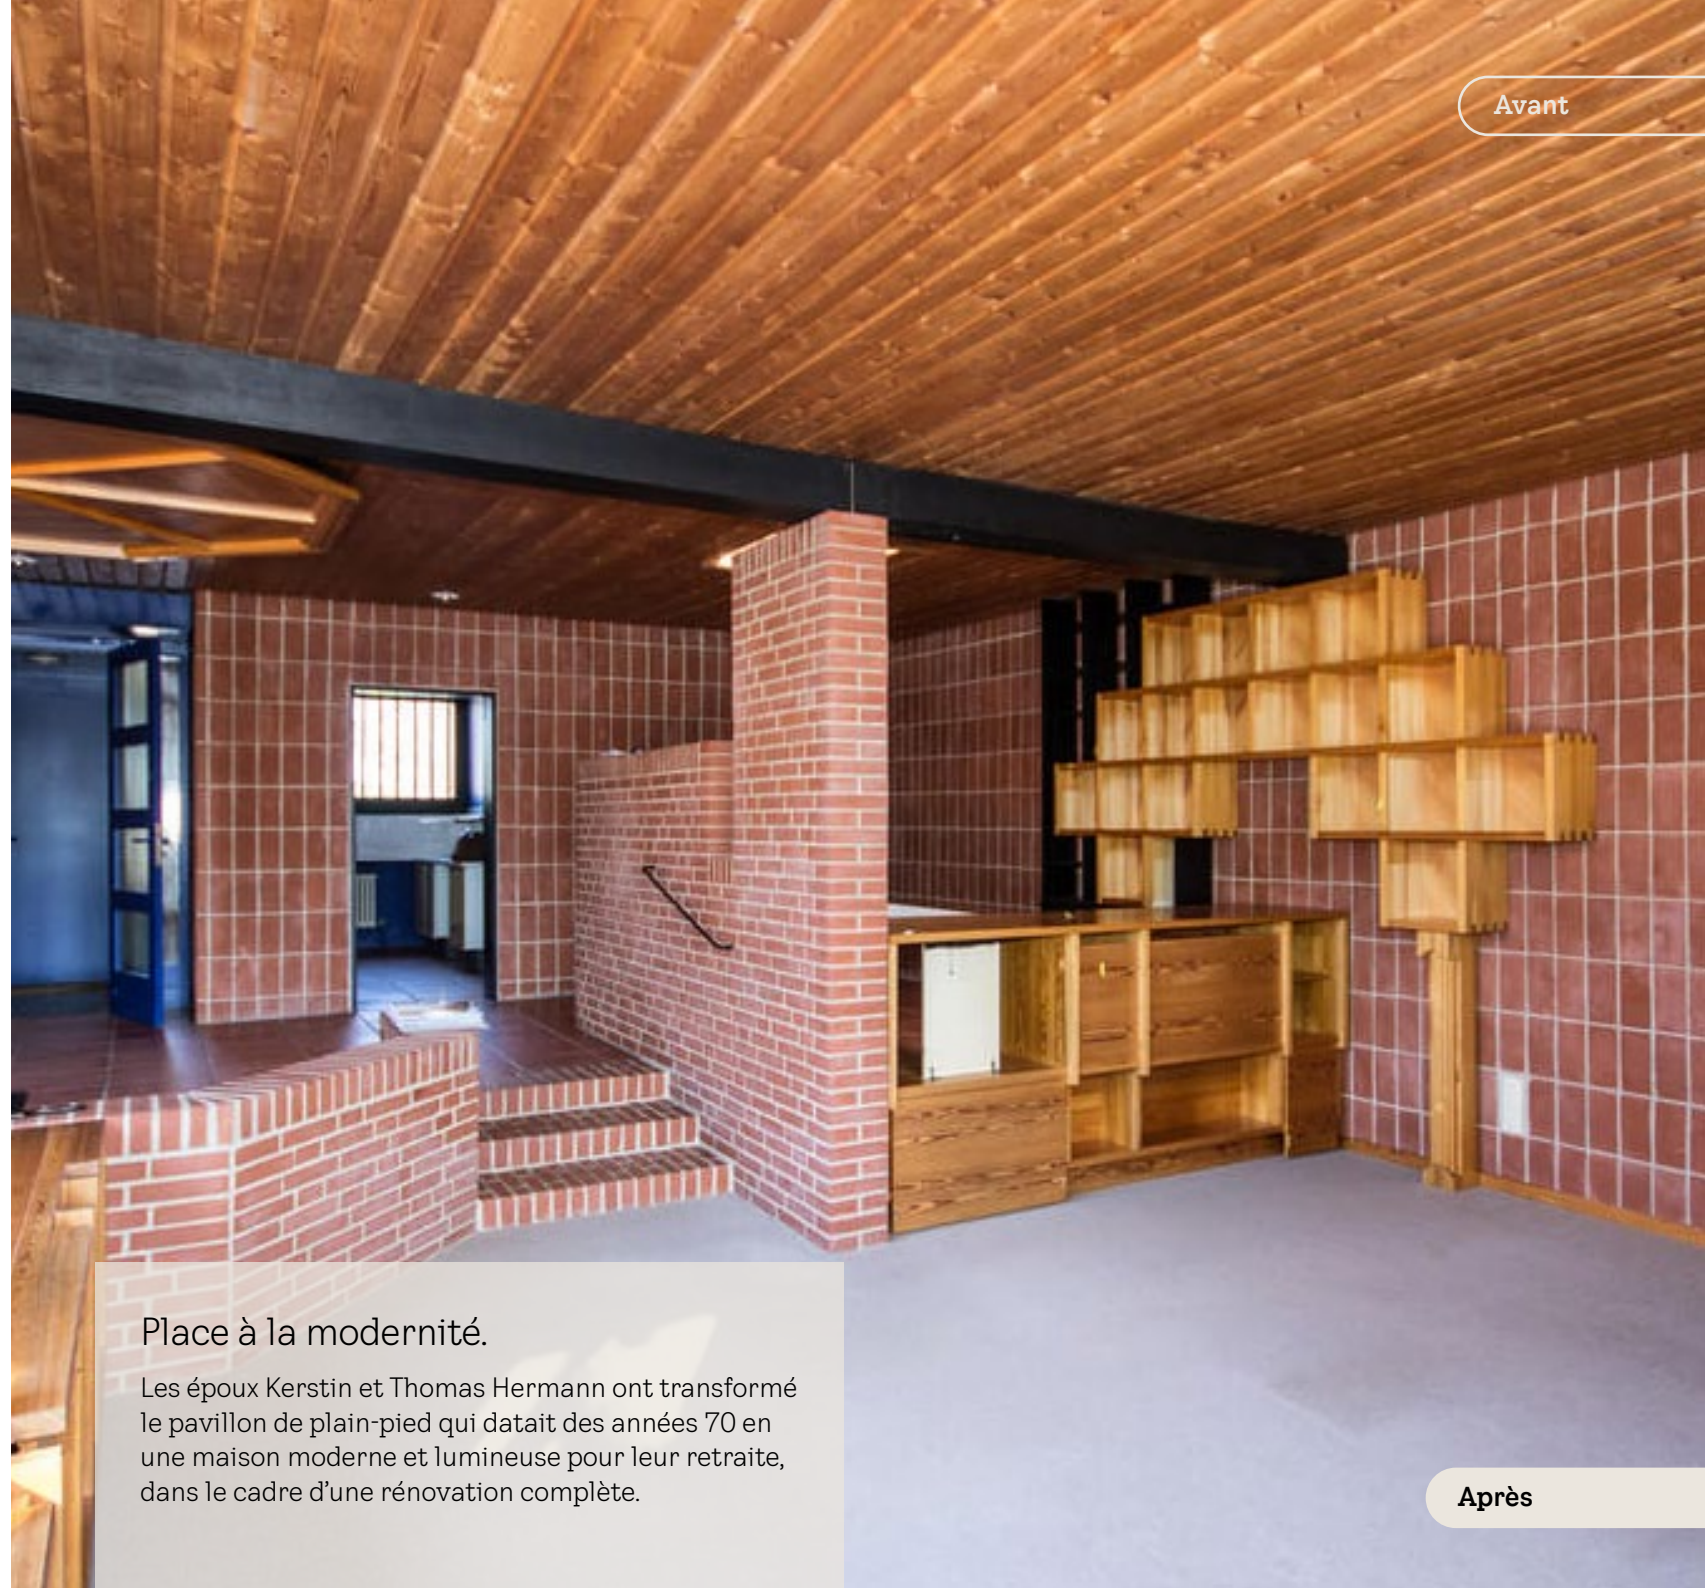

## Métamorphose en une salle de bains de rêve.

Deux en un: l'ancienne salle de bains et la petite pièce basse de plafond ont fusionné. La fenêtre pour toit plat à vitrage bombé qui a été posée procure nettement plus d'espace en hauteur et fait de la nouvelle salle de bains une pièce à part entière, baignée de lumière.

## Métamorphose céleste.

Dans les années 1990, le toit plat du pavillon de plain-pied édifié en 1974 avait déjà bénéficié d'une nouvelle couverture et aussi accueilli, dans le cadre de ces travaux, la pose de trois coupoles. Lors de son projet de modernisation, les époux Hermann ont choisi de les remplacer par des fenêtres pour toit plat VELUX. De plus, deux fenêtres supplémentaires ont été installées, respectivement dans la salle de bain et dans le séjour / salle à manger. L'intégration de ces nouvelles fenêtres pour toit plat a fait de ce pavillon jadis sombre et tout en coins et en recoins une maison sur un niveau baignée de lumière. Pour la plus grande joie de Kerstin et Thomas Hermann, mais aussi de leur compagnon à quatre pattes Bruno.

### Place à la modernité.

Les époux Kerstin et Thomas Hermann ont transformé le pavillon de plain-pied qui datait des années 70 en une maison moderne et lumineuse pour leur retraite, dans le cadre d'une rénovation complète.