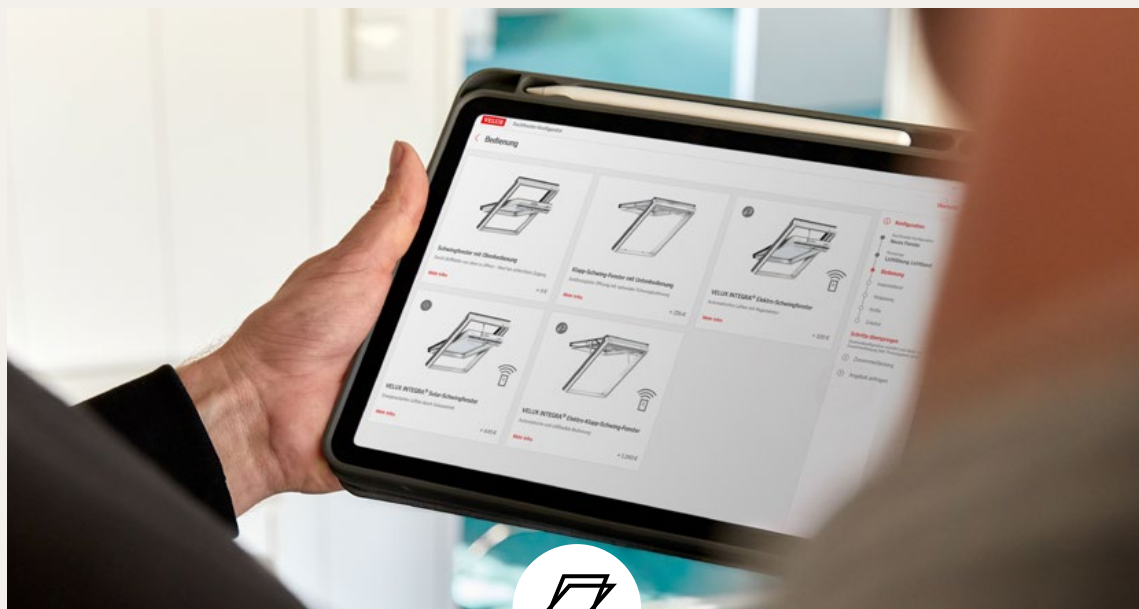

Une offre en seulement quelques clics

Votre fenêtre de toit VELUX en seulement 3 étapes

Configurez rapidement et aisément votre solution de fenêtres pour toit plat ou en pente, déterminez-en le prix puis trouvez un installateur près de chez vous.

En savoir plus sur:

www.velux.ch/configurateur