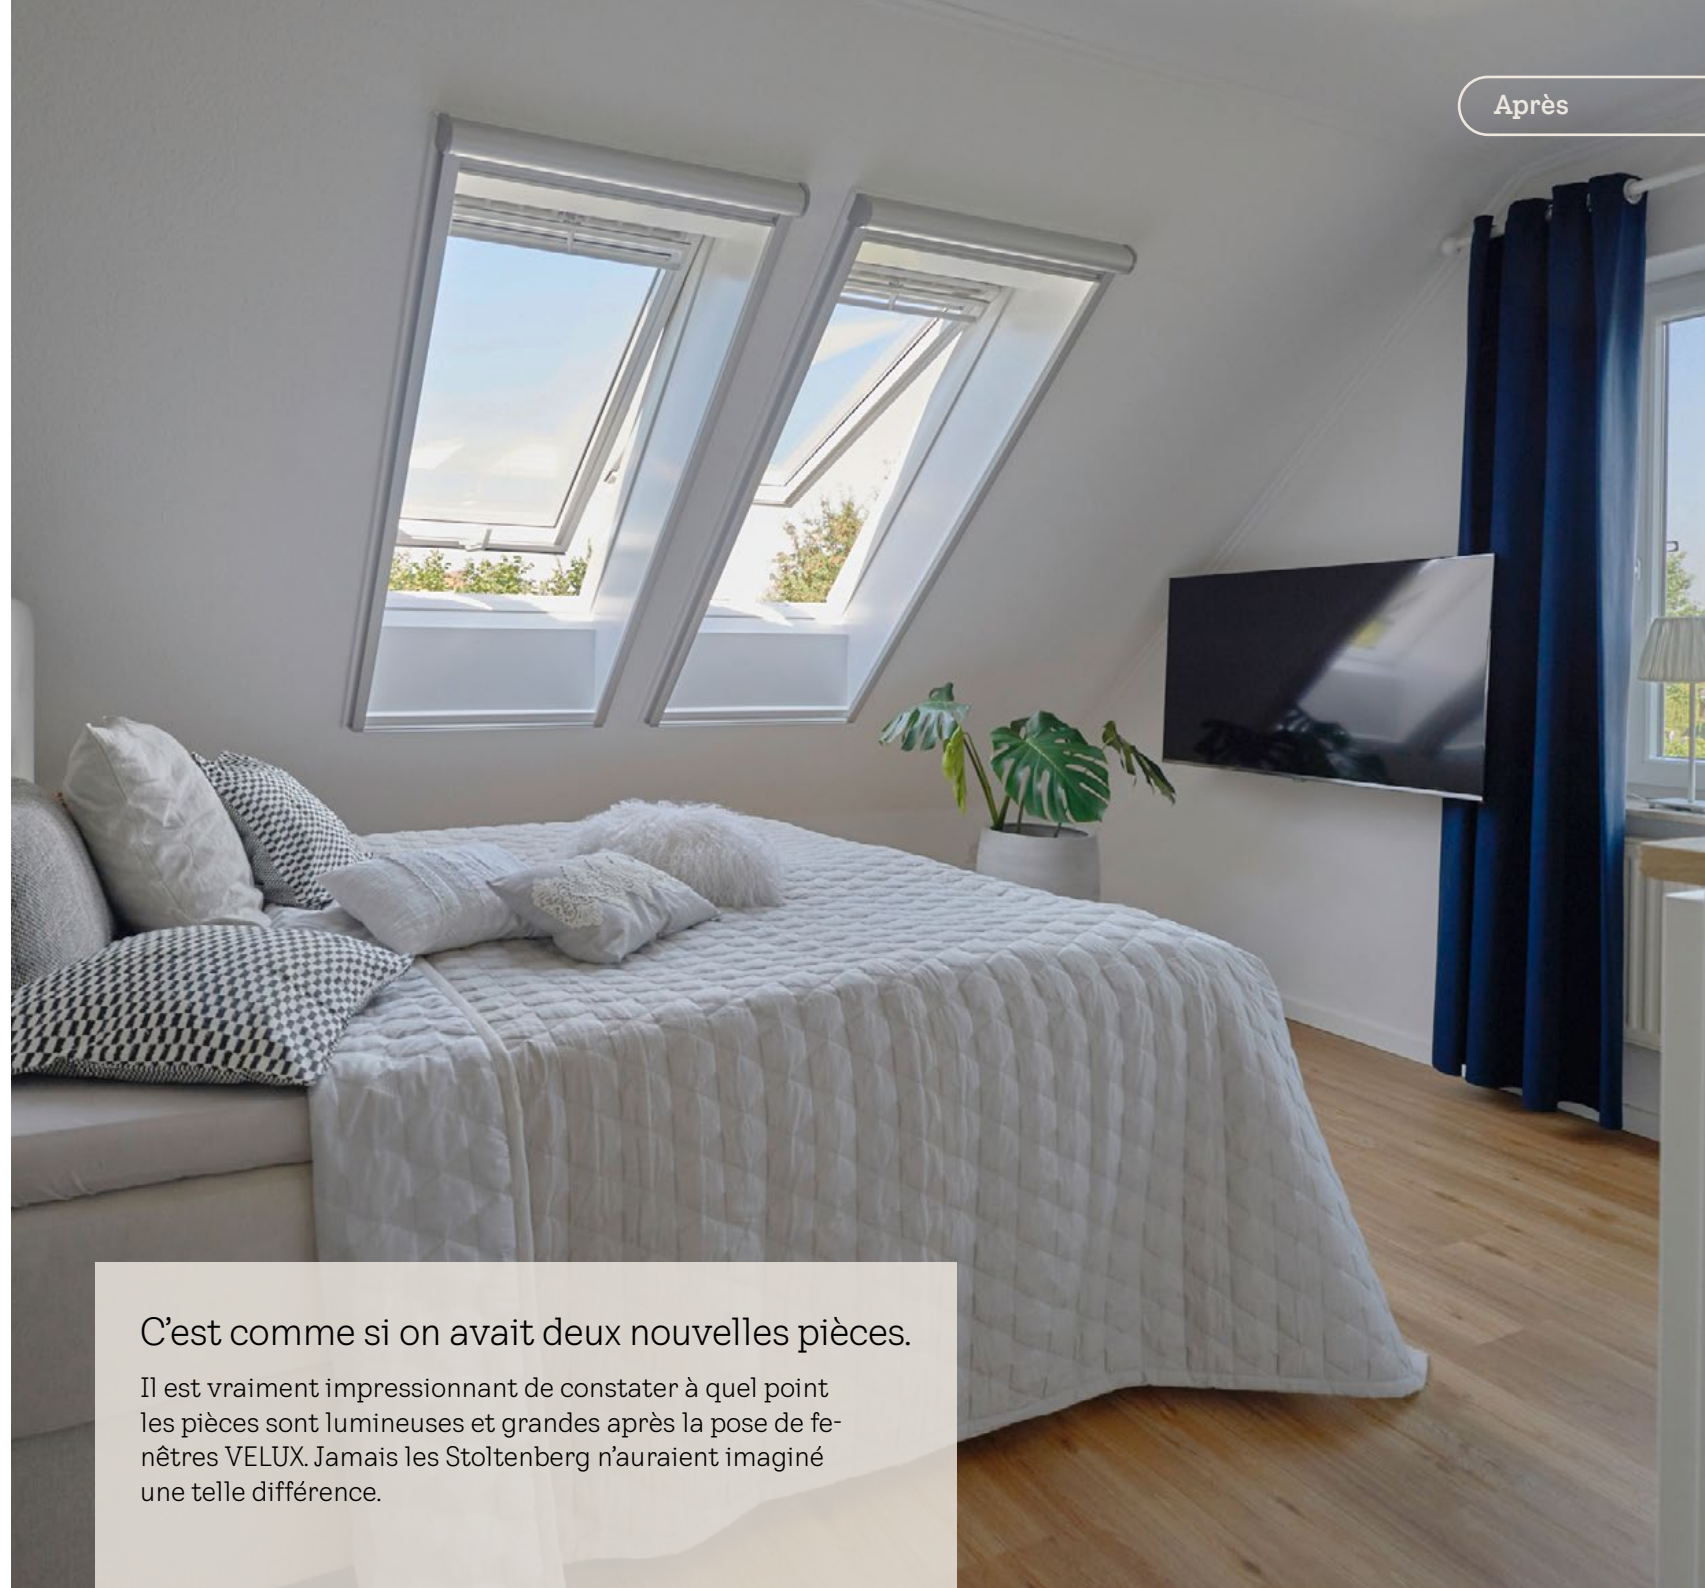

Plus de lumière et de confort dans la maison jumelée.

La chambre à coucher au premier étage de la moitié de maison jumelée qu'occupaient Sebastian et Sarah Stoltenberg n'avait qu'une seule petite fenêtre de façade. Quant au dressing, aucune lumière du jour n'y pénétrait. L'atmosphère qui se dégageait était plutôt sinistre et inconfortable. Avec la pose de fenêtres de toit, les pièces ont l'air nettement plus grandes à présent. Et l'après-midi, la chambre invite désormais aussi à se détendre, à lire ou à regarder la télévision.

Fenêtre à ouverture par projection VELUX

S'ouvre en grand – pour une vue dégagée vers l'extérieur

Les fenêtres à ouverture par projection VELUX s'ouvrent en continu à 45°, offrant ainsi une vue dégagée vers l'extérieur. À cette occasion, le vantail sert de toit protecteur au-dessus de l'ouverture. La poignée est placée sur le bord inférieur du vantail. De plus, la fenêtre peut être complétée par des éléments inférieurs supplémentaires ou par des combinaisons de fenêtres côte à côte.

www.velux.ch/projection

Moustiquaire VELUX

Pour profiter sereinement de l'air frais

Avec VELUX, toutes les pièces d'habitation deviennent des zones sans insectes. Profitez de journées détendues et de nuits reposantes avec des fenêtres ouvertes laissant entrer l'air frais. Moustiques, mouches ou guêpes restent dehors, tout simplement.

www.velux.ch/moustiquaire

C'est comme si on avait deux nouvelles pièces.

Il est vraiment impressionnant de constater à quel point les pièces sont lumineuses et grandes après la pose de fenêtres VELUX. Jamais les Stoltenberg n'auraient imaginé une telle différence.