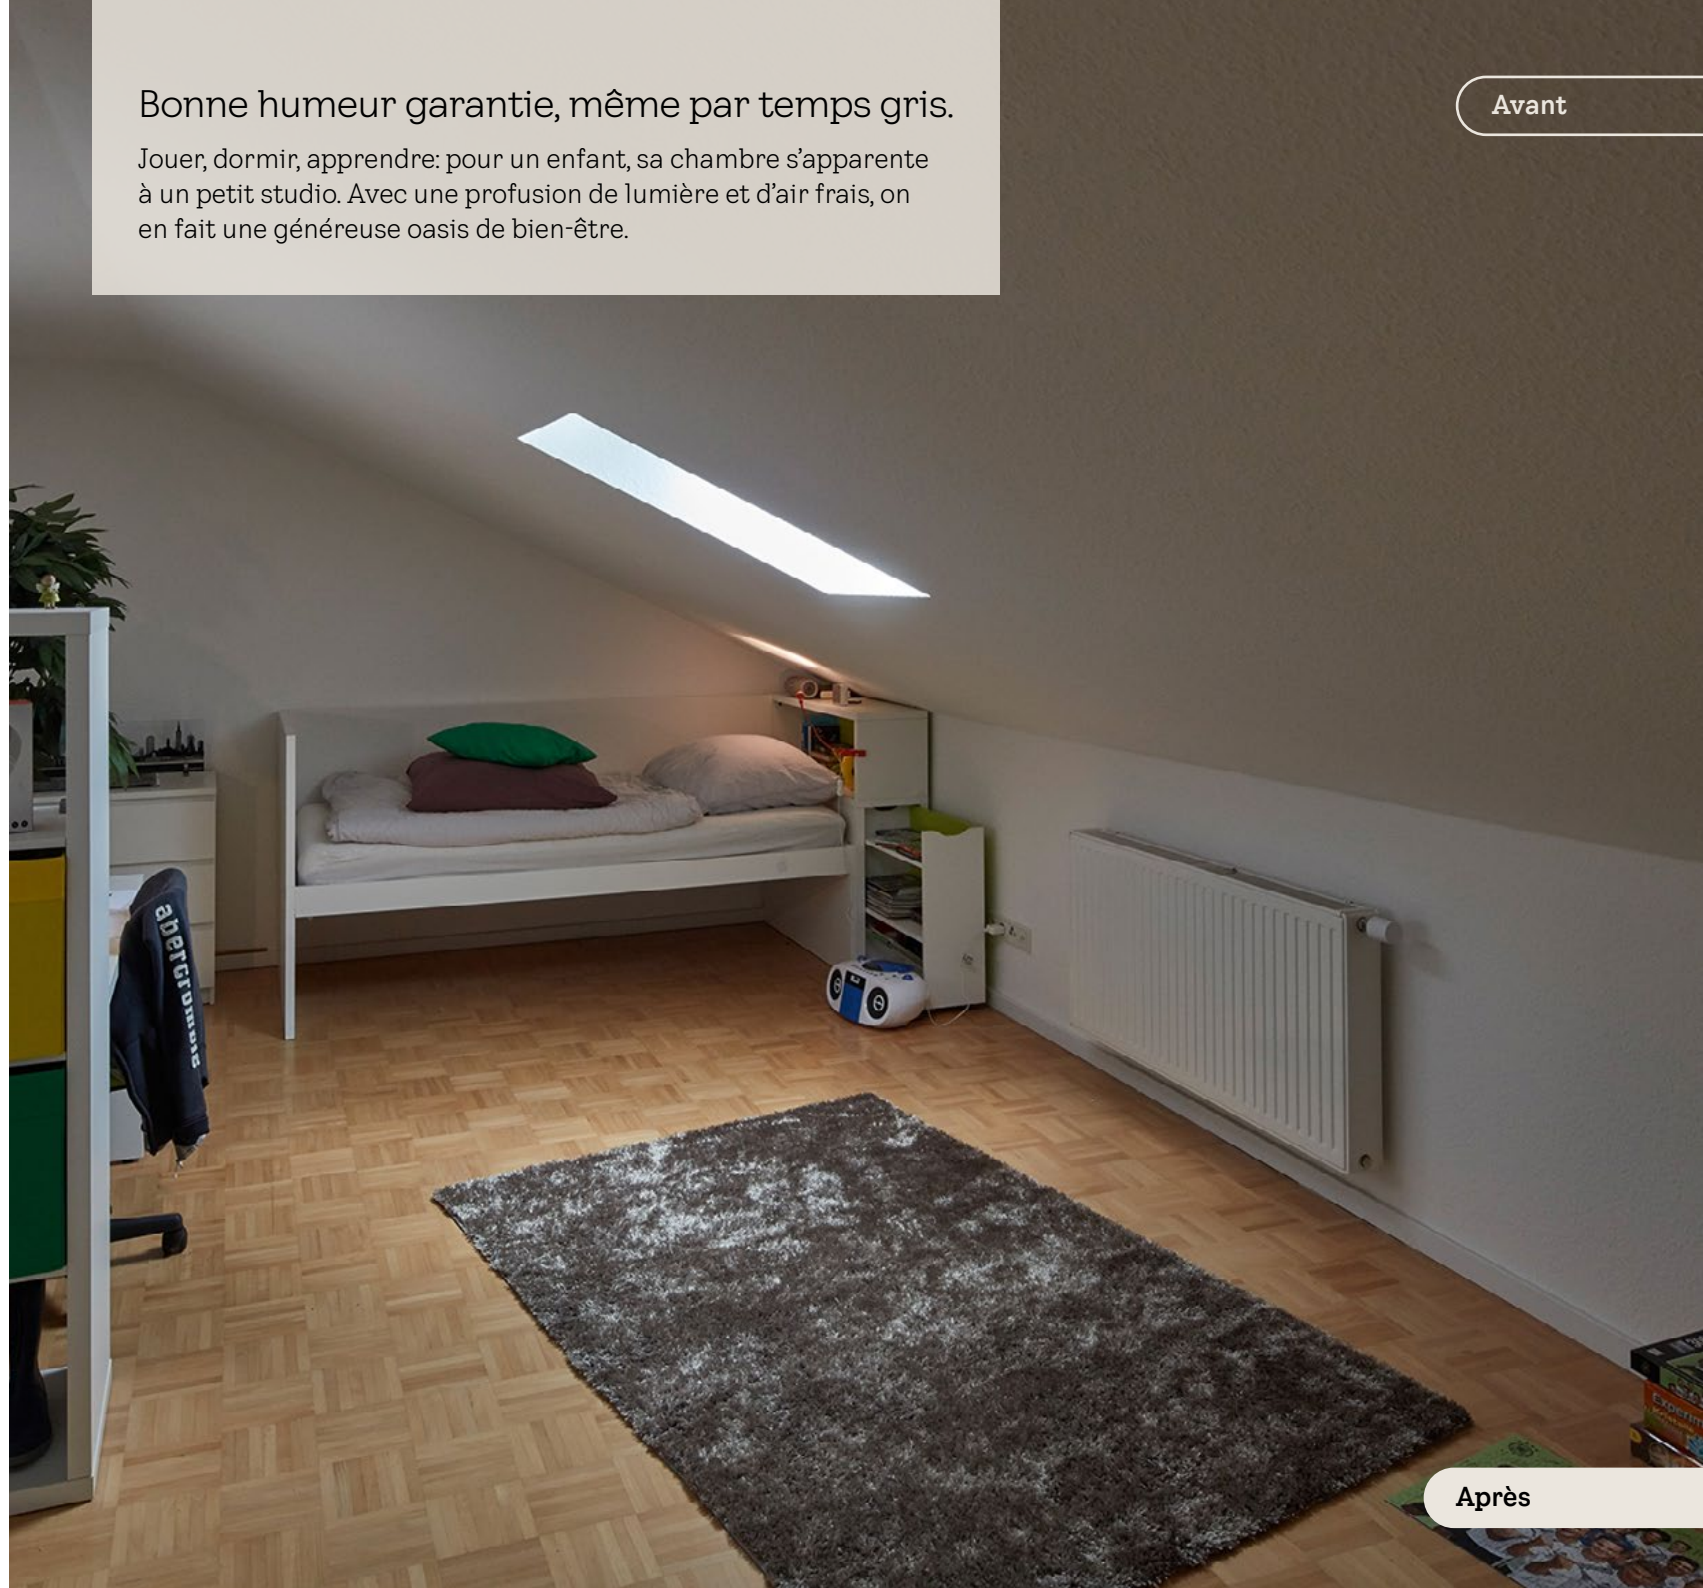

Fenêtre à ouverture par projection VELUX

S'ouvre en grand – pour une vue dégagée

Les fenêtres à ouverture par projection VELUX s'ouvrent en continu à 45°, offrant ainsi une vue dégagée vers l'extérieur. Le vantail sert aussi de toit protecteur au-dessus de l'ouverture. La poignée est placée sur le bord inférieur du vantail. La fenêtre peut être complétée par des éléments inférieurs supplémentaires ou des combinaisons de fenêtres côte à côte.

www.velux.ch/projection

Store d'obscurcissement VELUX

Obscurcissement optimal à toute heure

Les stores d'obscurcissement VELUX obscurcissent chaque pièce de manière optimale, notamment les chambres à coucher et chambres d'enfant, où ils garantissent un sommeil réparateur. Les univers de couleurs sont harmonieux et créent un agréable climat de bien-être. Les stores sont disponibles avec une commande manuelle, électrique ou solaire. www.velux.ch/obscurcissement

Bonne humeur garantie, même par temps gris.

Jouer, dormir, apprendre: pour un enfant, sa chambre s'apparente à un petit studio. Avec une profusion de lumière et d'air frais, on en fait une généreuse oasis de bien-être.

Avant

Après