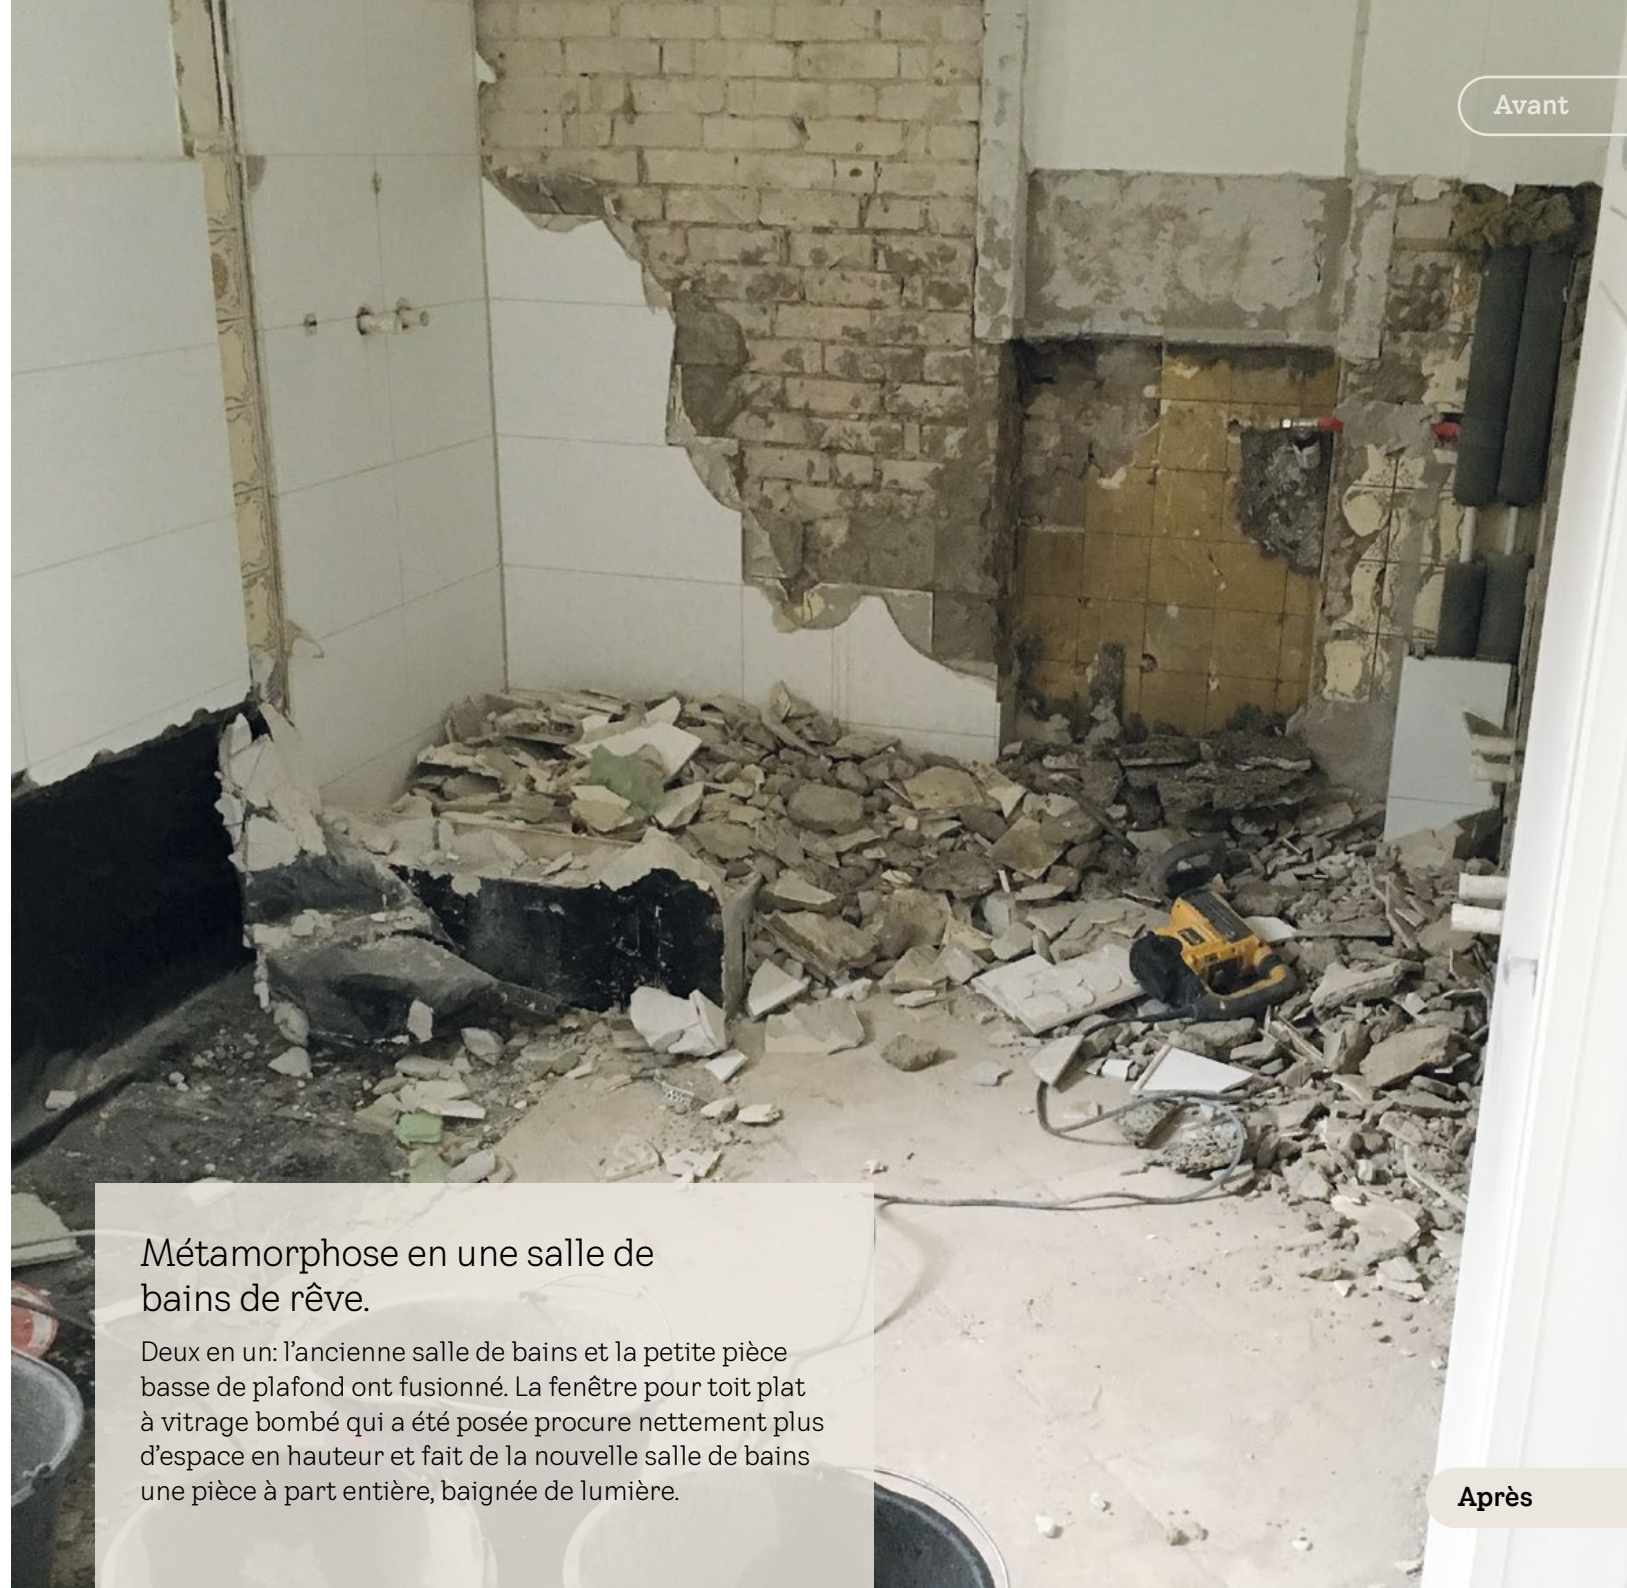

Prendre un bain sous la voûte céleste.

Pour relier l'ancienne salle de bains avec une pièce attenante de seulement deux mètres de haut afin d'en faire une grande salle de bains dédiée au bien-être, il n'y avait qu'une seule solution pour la famille Herborn: la pose d'une fenêtre pour toit plat VELUX. La baignoire trône désormais directement en dessous. Par ailleurs, toute la partie de la salle de bains dans laquelle se trouve la baignoire a été réhabilitée et reliée au reste de la salle de bains. La salle de bains est ainsi plus grande et plus spacieuse, ce qui a aussi permis de déplacer les toilettes.

Le ciel pour toit

L'association innovante du design et de la fonctionnalité fait de la fenêtre pour toit plat à vitrage bombé la solution pour répondre aux plus hautes exigences à l'extérieur et à l'intérieur. Elle offre une vue dégagée et une plus grande pénétration de la lumière du jour qu'une coupole traditionnelle. Excellentes propriétés d'isolation thermique. Disponible avec les solutions de protection contre la chaleur et d'obscurcissement VELUX adaptées.

www.velux.ch/fenetres-pour-toit-plat

Avant

Métamorphose en une salle de bains de rêve.

Deux en un: l'ancienne salle de bains et la petite pièce basse de plafond ont fusionné. La fenêtre pour toit plat à vitrage bombé qui a été posée procure nettement plus d'espace en hauteur et fait de la nouvelle salle de bains une pièce à part entière, baignée de lumière.

Après