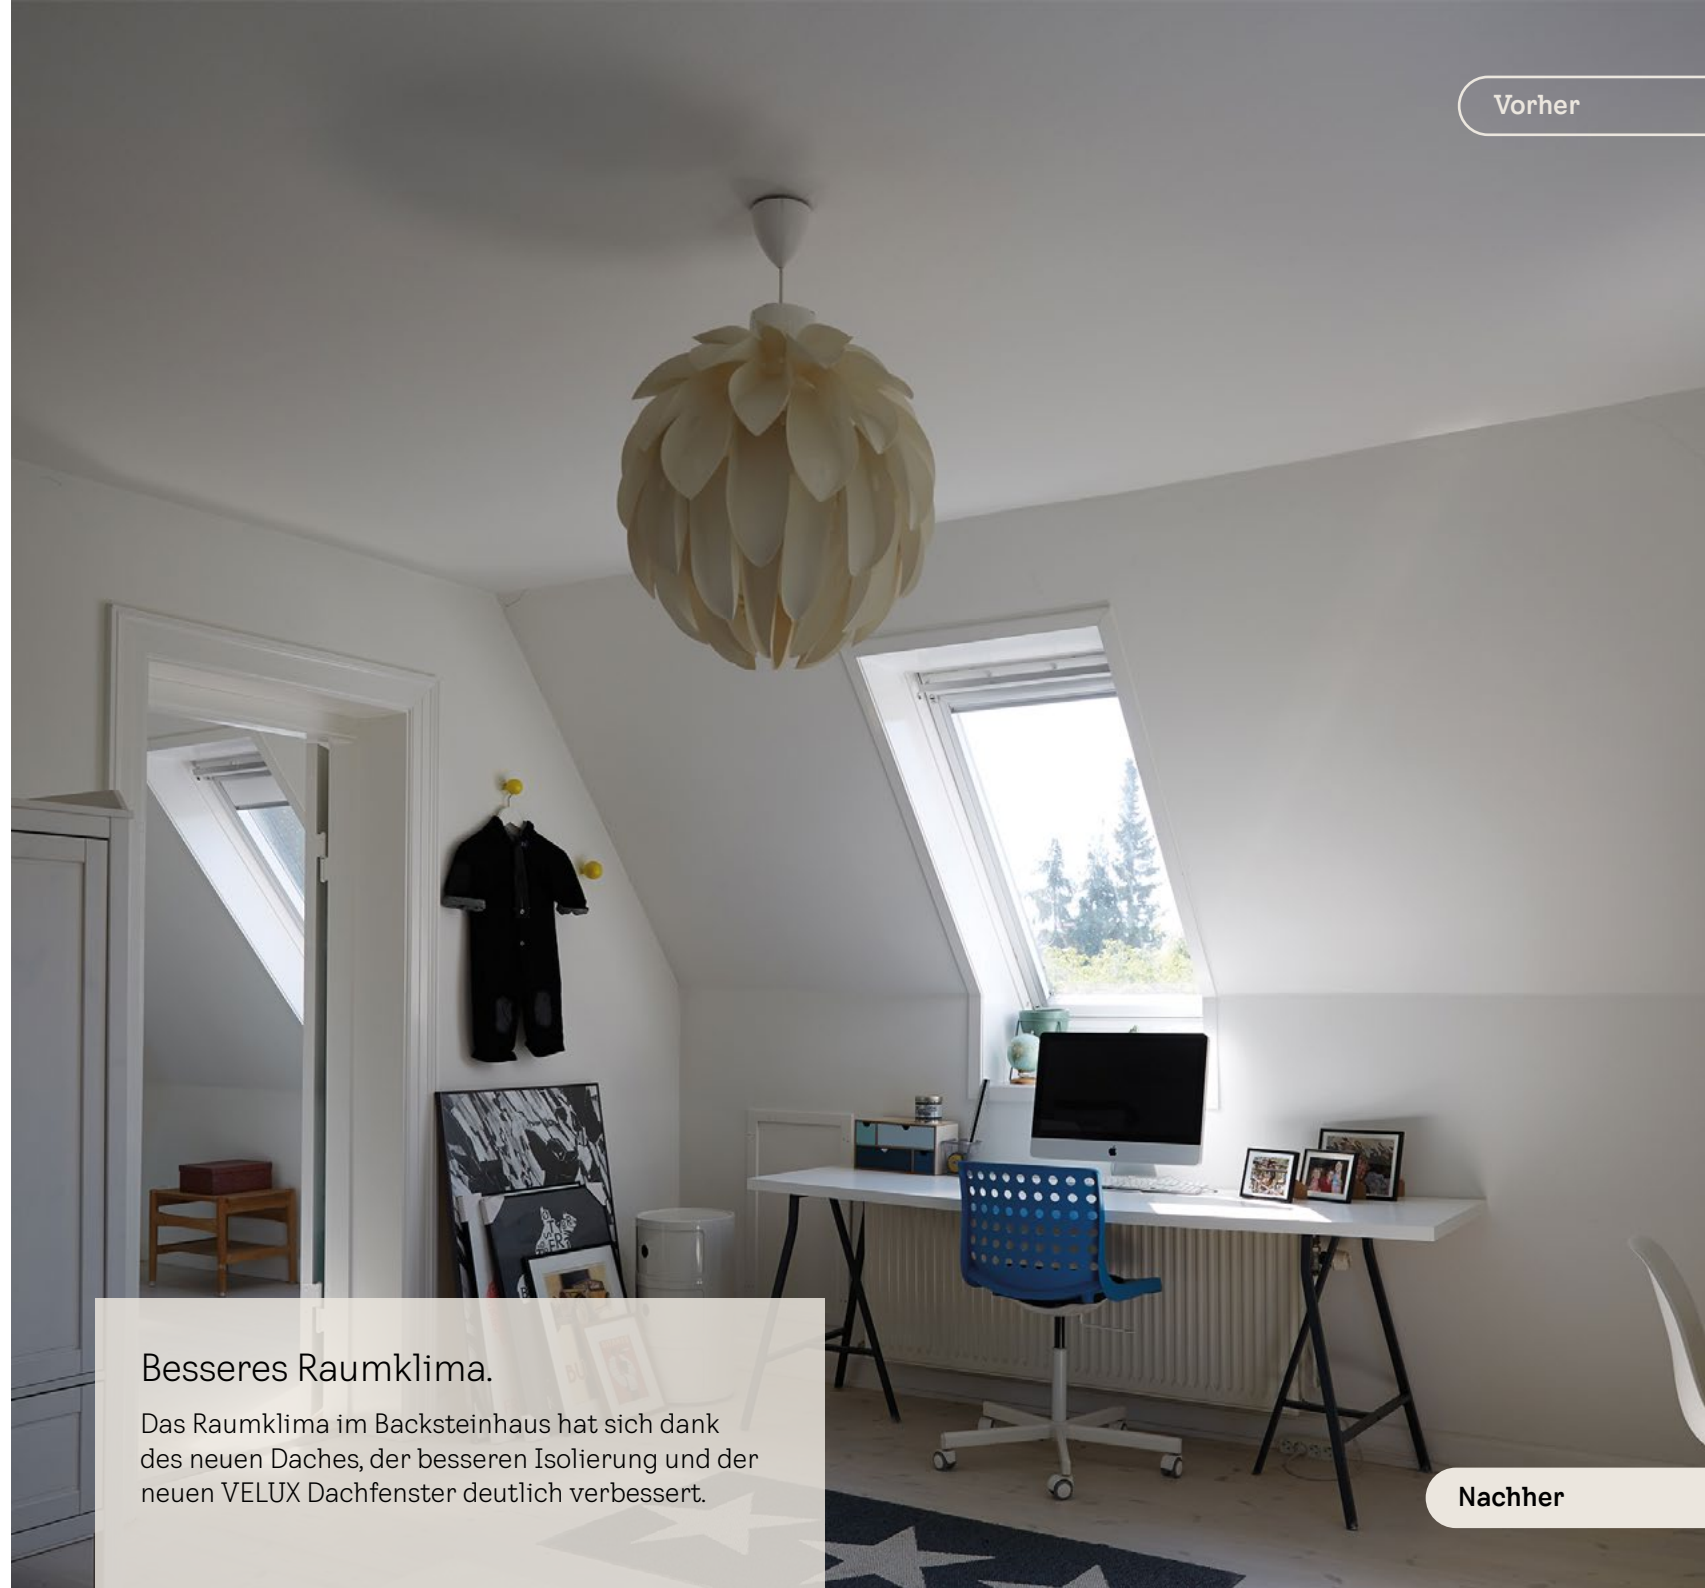

Besseres Raumklima.

Das Raumklima im Backsteinhaus hat sich dank des neuen Daches, der besseren Isolierung und der neuen VELUX Dachfenster deutlich verbessert.