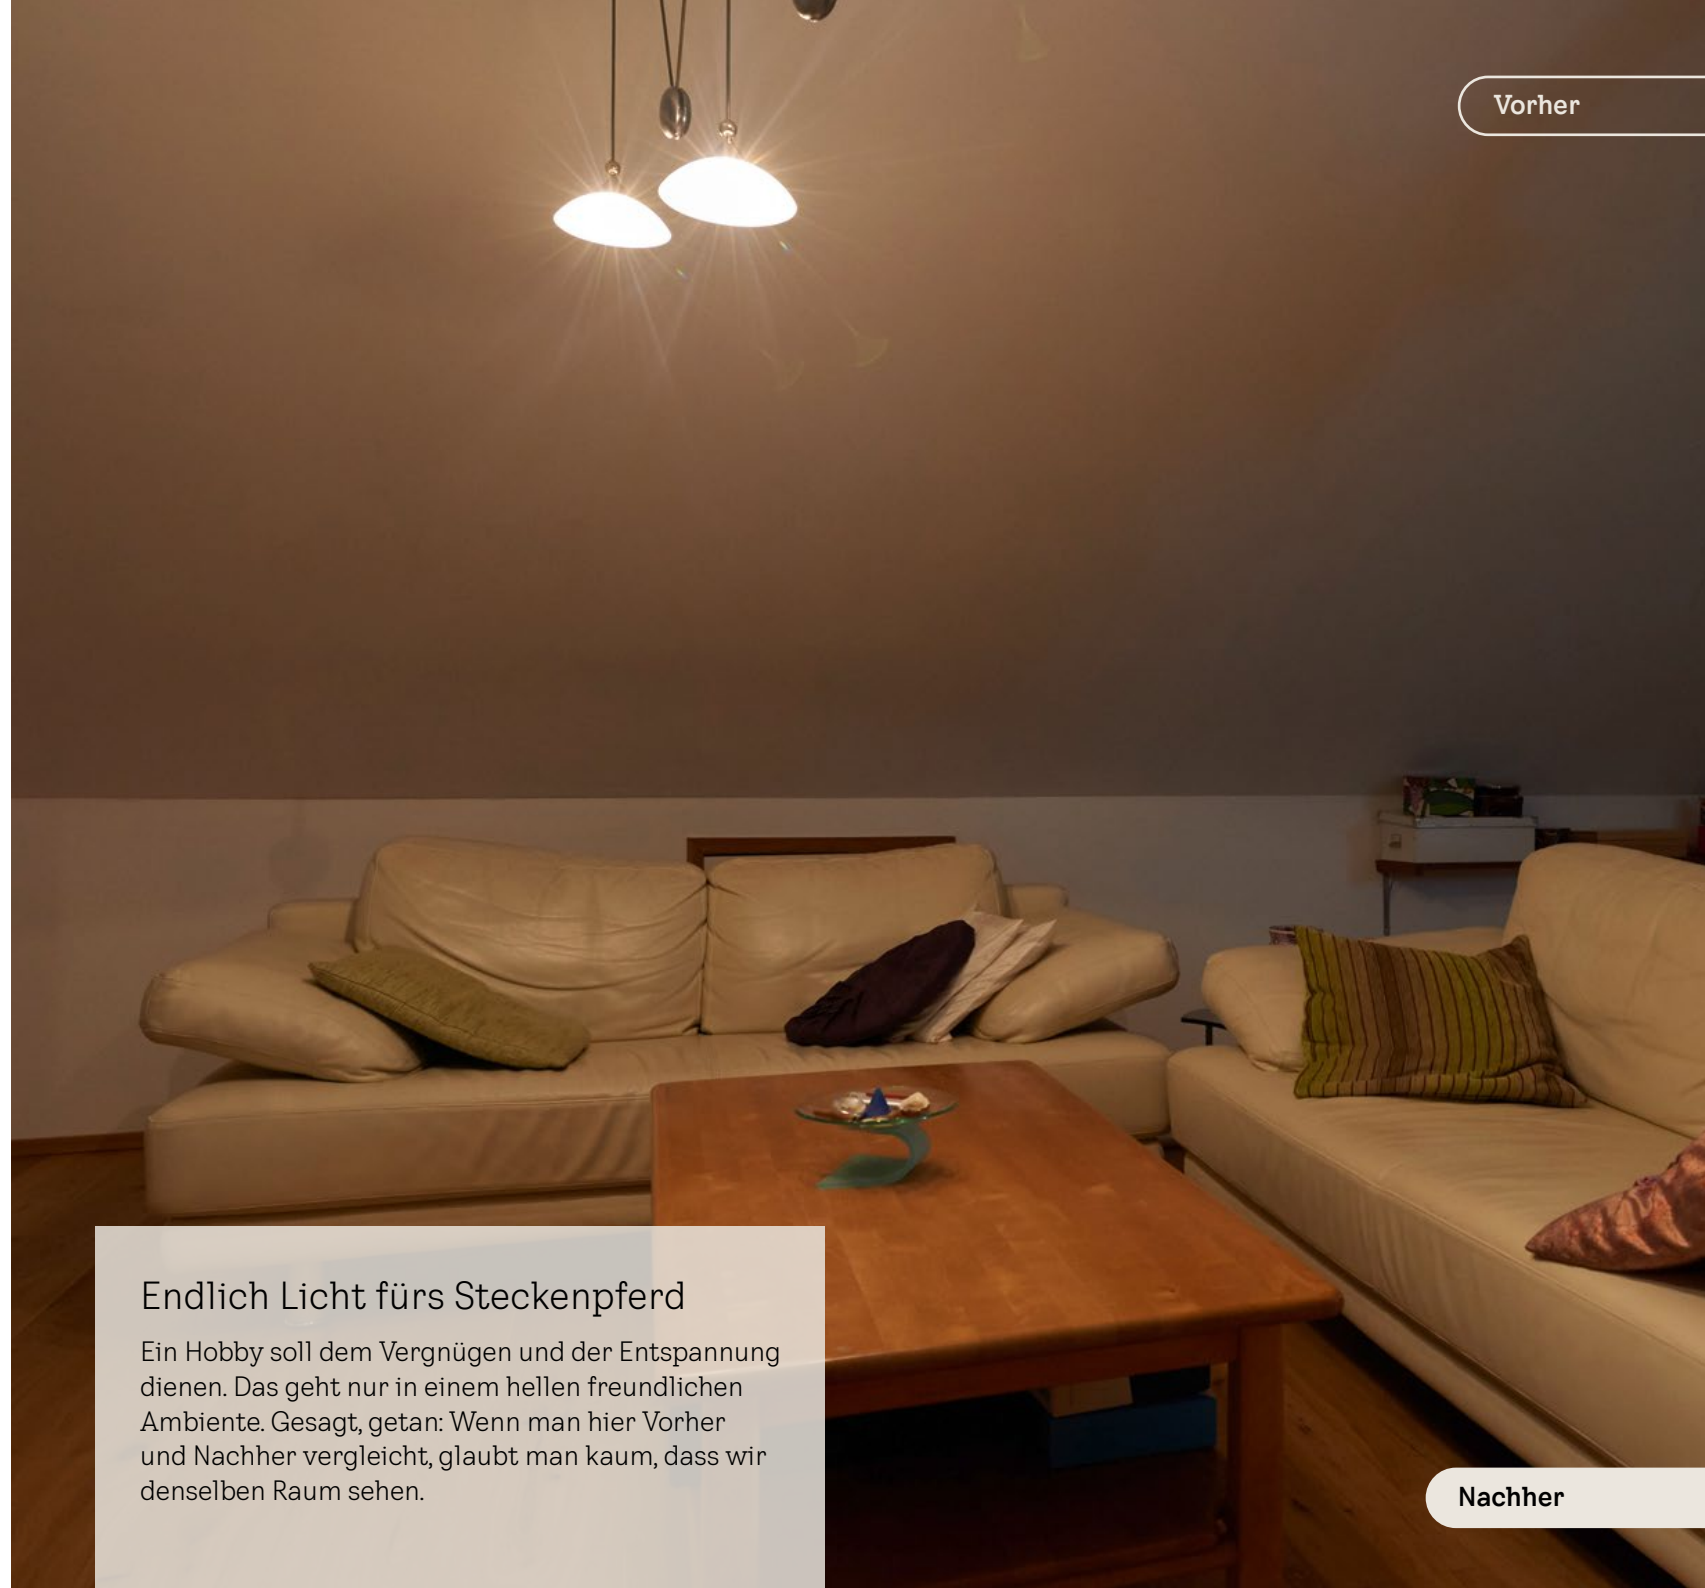

Endlich Licht fürs Steckenpferd

Ein Hobby soll dem Vergnügen und der Entspannung dienen. Das geht nur in einem hellen freundlichen Ambiente. Gesagt, getan: Wenn man hier Vorher und Nachher vergleicht, glaubt man kaum, dass wir denselben Raum sehen.

Vorher