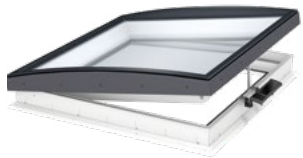

Baden unterm Sternenhimmel.

Um das alte Badezimmer mit einer nur zwei Meter hohen, nebenan liegenden Kammer zu einem grossen Wohlfühl-Badezimmer zu verbinden, gab es für Familie Herborn nur eine Lösung: den Einbau eines VELUX Flachdach-Fensters. Direkt darunter steht nun die Badewanne. Ausserdem wurde der gesamte Anteil im Badezimmer, in dem die Badewanne steht, neu erschlossen und an das übrige Badezimmer angeschlossen. Das Bad ist somit grösser und geräumiger, auch die Toilette konnte versetzt werden.

VELUX Flachdach-Fenster mit Bogenglas

Über Ihnen der freie Himmel

Die innovative Verbindung von Design und Funktion macht das Flachdach-Fenster Bogenglas zu der Lösung für höchste Ansprüche von aussen und innen. Klare Sicht und mehr Tageslichteinfall als bei herkömmlichen Lichtkuppeln. Hervorragende Wärmedämmeigenschaften und mit passenden VELUX Hitzeschutz- oder Verdunkelungs-lösungen erhältlich.

www.velux.ch/flachdach-fenster