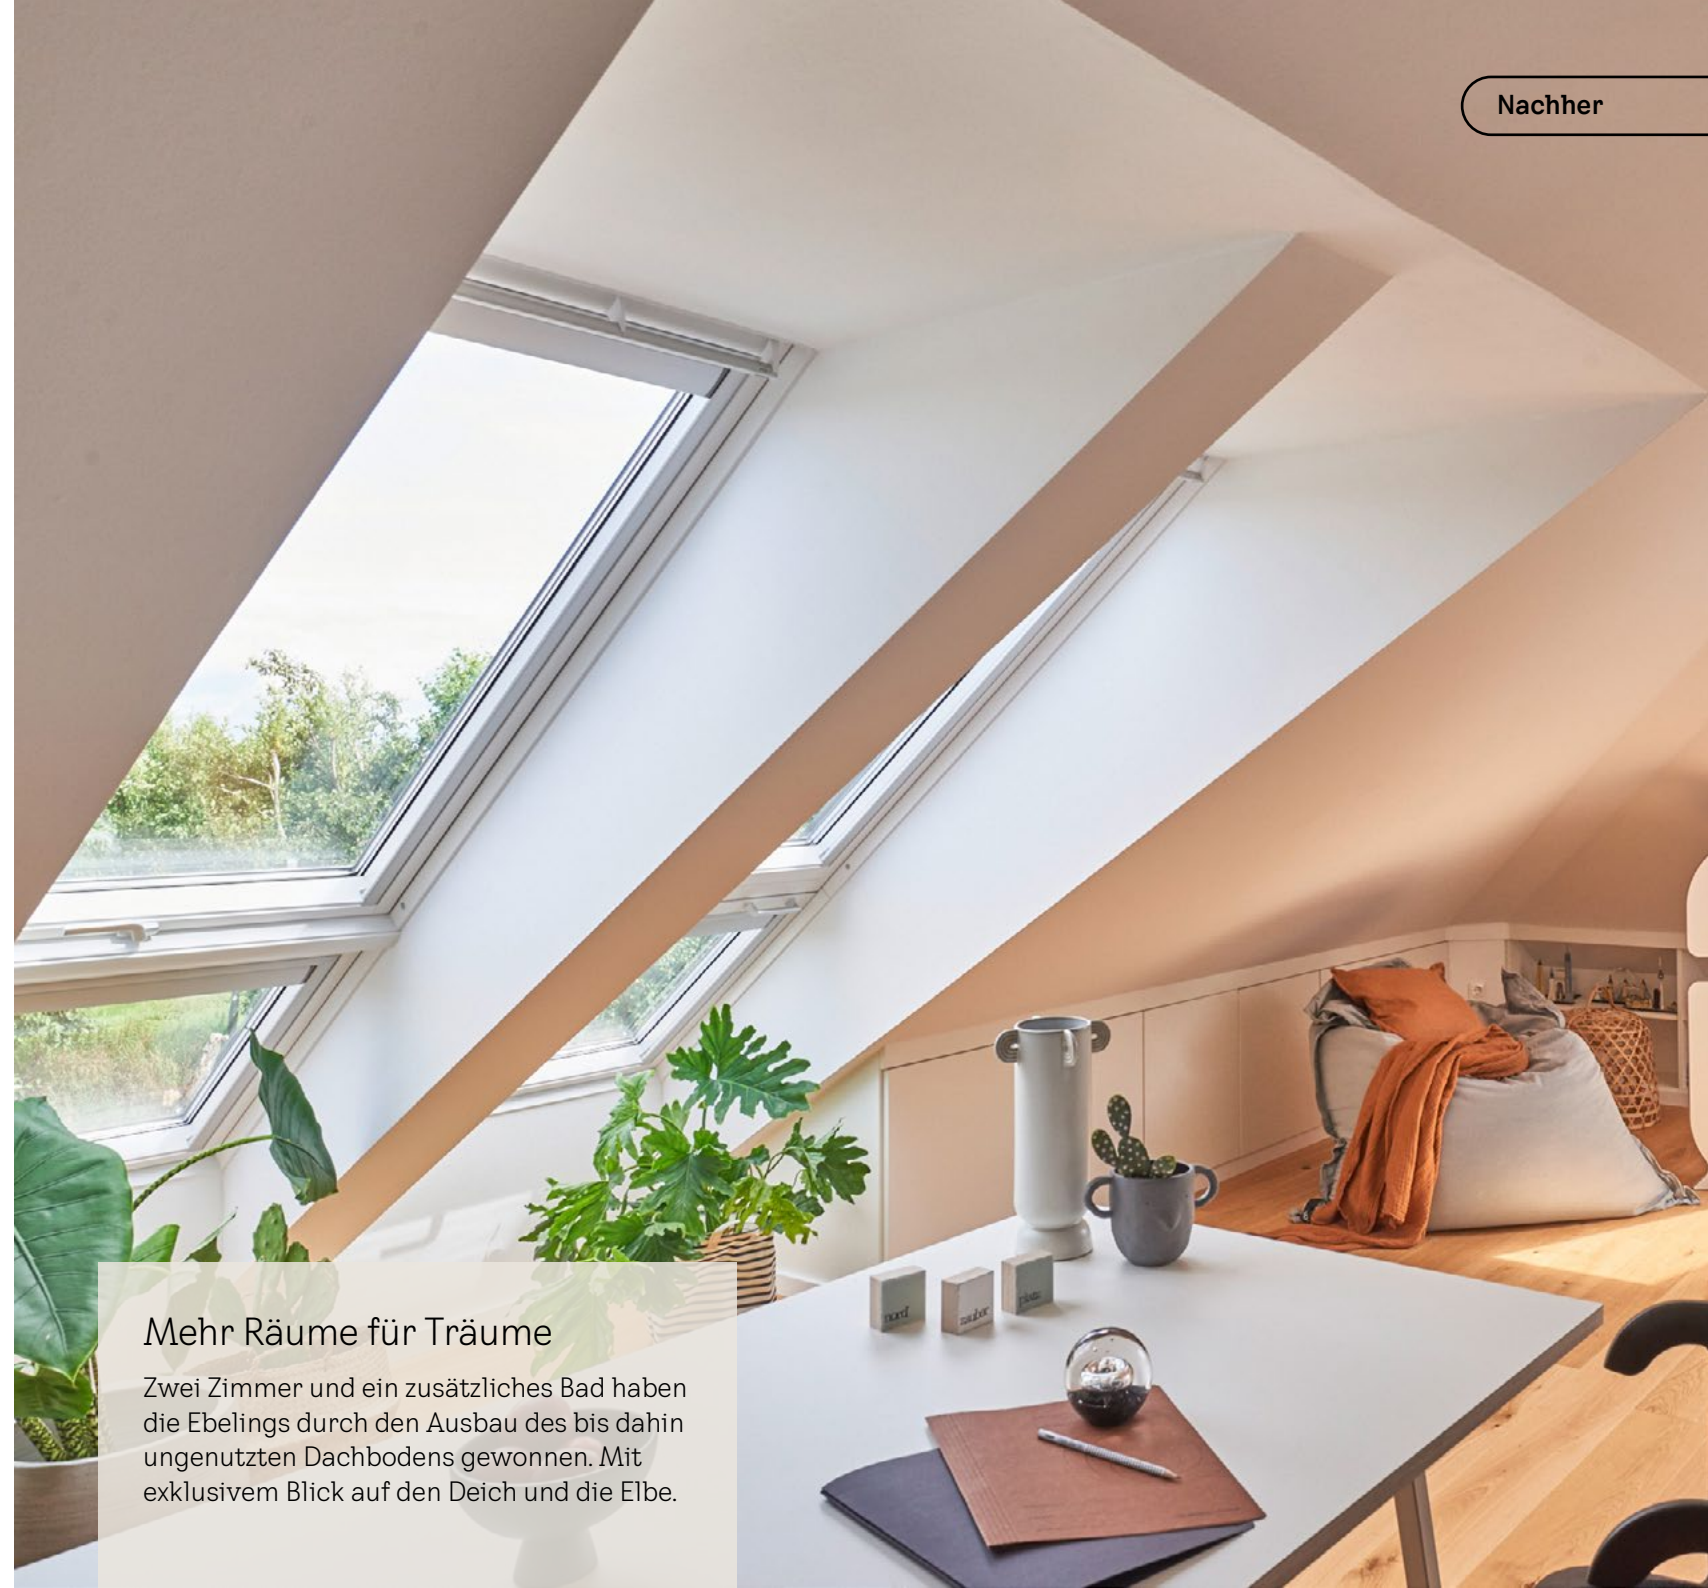

www.velux.ch/dachbalkon

Mehr Räume für Träume

Zwei Zimmer und ein zusätzliches Bad haben die Ebelings durch den Ausbau des bis dahin ungenutzten Dachbodens gewonnen. Mit exklusivem Blick auf den Deich und die Elbe.

Dachgeschossausbau mit Deichblick.

Ursprünglich war die Doppelhaushälfte von 2012 nur im Erdgeschoss ausgebaut. Nach 6 Jahren beschlossen Nina Ebeling und ihr Sohn Ben, sich ihren Traum zu erfüllen und das Dachgeschoss auszubauen. Alle Räume sind jetzt dank der grosszügigen Dachfenster nicht nur beeindruckend hell, sie bieten darüber hinaus einen wirklich einzigartigen Ausblick.

VELUX Lichtlösung DACHBALKON

Im Handumdrehen wie ein kleiner Balkon

Durch den VELUX DACHBALKON entsteht im Handumdrehen ein balkonähnlicher Dachaustritt: Einfach das Klappflügel Fenster 45° nach oben öffnen und das Untenelement in die Senkrechte schieben. Schon faltet sich ein Geländer auf und Sie können sorglos im Freien Frischluft tanken. Kombinierbar mit manuellen VELUX Hitzeschutz-Markisetten Tageslicht für einen effektiven Hitzeschutz und ungestörtem Ausblick.