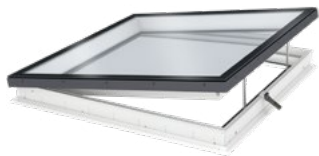

Himmliche Verwandlung

Bereits in den 1990er Jahren erhielt das Flachdach des 1974 gebauten eingeschossigen Bungalows eine neue Dachhaut, und im Zuge dieses Umbaus auch drei Lichtkuppeln. Diese wurden bei der Modernisierung durch das Ehepaar Hermann gegen VELUX Flachdach-Fenster ausgetauscht. Ausserdem wurde noch je ein zusätzliches im Bad und Wohn-/Essraum installiert. Die Integration dieser neuen Flachdach-Fenster verwandelten den vormals verwinkelten und dunklen Kettenbungalow in einen lichtdurchfluteten Wohnraum auf einer Ebene. Sehr zur Freude übrigens nicht nur von Kerstin und Thomas Hermann, sondern ihres vierbeinigen Mitbewohners Bruno.

VELUX Flachdach-Fenster mit Flachglas

Über Ihnen der freie Himmel

Harmonische Integration und zuverlässiger Regenablauf in flach geneigten Dächern ab 2° Dachneigung. So geniessen Sie einen klaren Blick in den Himmel und erhalten mehr Tageslichteinfall. Hervorragende Wärmedämmeigenschaften und mit passenden VELUX Hitzeschutz- oder Verdunkelungslösungen erhältlich.

www.velux.ch/flachdach-fenster