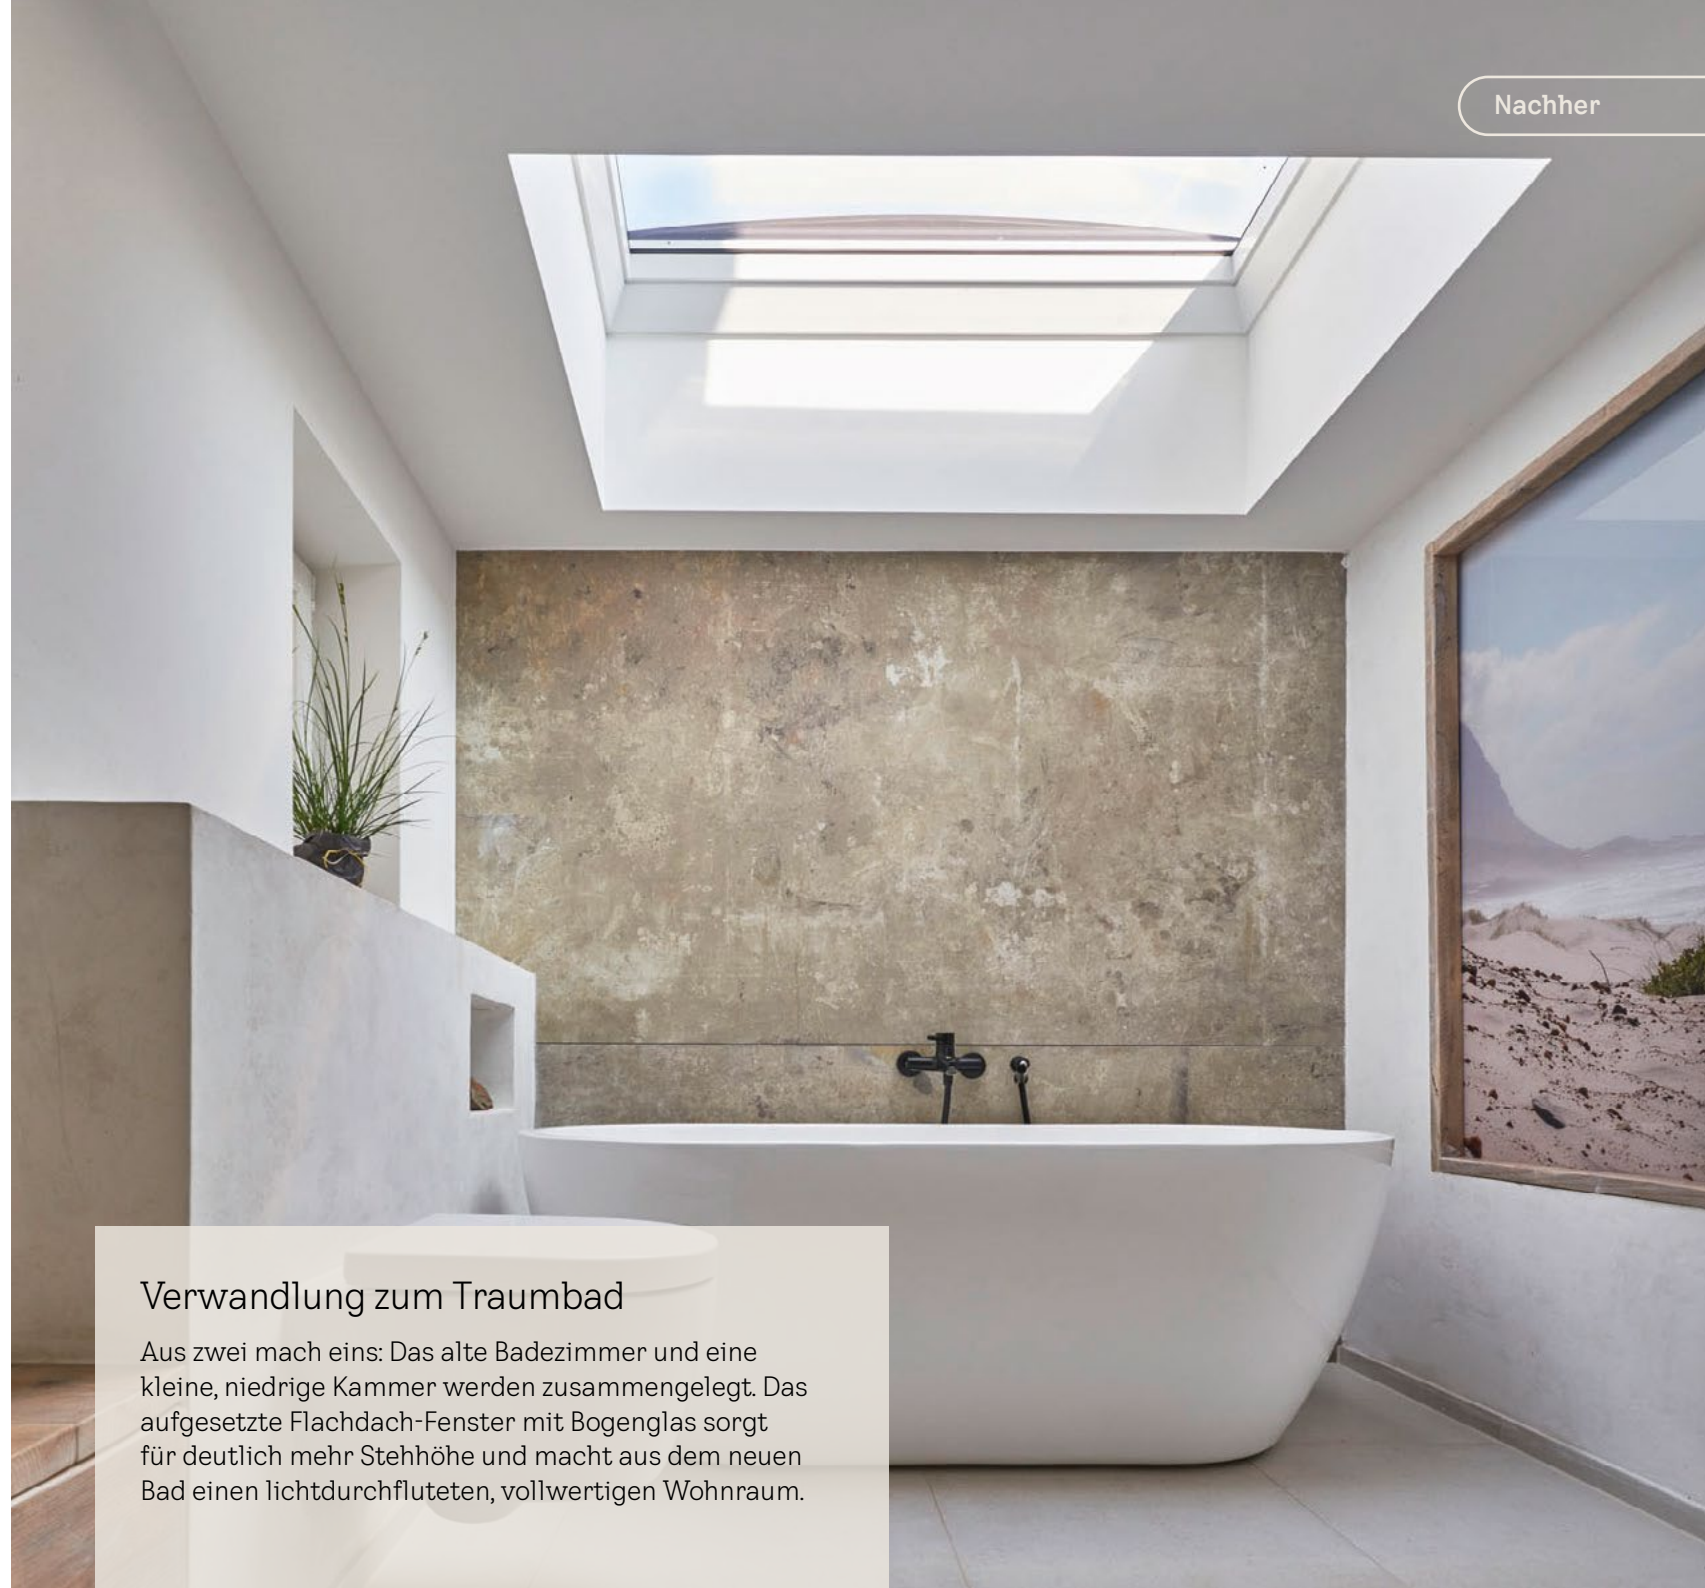

Nachher

Baden unterm Sternenhimmel.

Um das alte Badezimmer mit einer nur zwei Meter hohen, nebenan liegenden Kammer zu einem grossen Wohlfühl-Badezimmer zu verbinden, gab es für Familie Herborn nur eine Lösung: den Einbau eines VELUX Flachdach-Fensters. Direkt darunter steht nun die Badewanne. Ausserdem wurde der gesamte Anteil im Badezimmer, in dem die Badewanne steht, neu erschlossen und an das übrige Badezimmer angeschlossen. Das Bad ist somit grösser und geräumiger, auch die Toilette konnte versetzt werden.

VELUX Flachdach-Fenster mit Bogenglas

Über Ihnen der freie Himmel

Die innovative Verbindung von Design und Funktion macht das Flachdach-Fenster Bogenglas zu der Lösung für höchste Ansprüche von aussen und innen. Klare Sicht und mehr Tageslichteinfall als bei herkömmlichen Lichtkuppeln. Hervorragende Wärmedämmeigenschaften und mit passenden VELUX Hitzeschutz- oder Verdunkelungs-lösungen erhältlich.

www.velux.ch/flachdach-fenster

Verwandlung zum Traumbad

Aus zwei mach eins: Das alte Badezimmer und eine kleine, niedrige Kammer werden zusammengelegt. Das aufgesetzte Flachdach-Fenster mit Bogenglas sorgt für deutlich mehr Stehhöhe und macht aus dem neuen Bad einen lichtdurchfluteten, vollwertigen Wohnraum.

Himmliche Verwandlung

Bereits in den 1990er Jahren erhielt das Flachdach des 1974 gebauten eingeschossigen Bungalows eine neue Dachhaut, und im Zuge dieses Umbaus auch drei Lichtkuppeln. Diese wurden bei der Modernisierung durch das Ehepaar Hermann gegen VELUX Flachdach-Fenster ausgetauscht. Ausserdem wurde noch je ein zusätzliches im Bad und Wohn-/Essraum installiert. Die Integration dieser neuen Flachdach-Fenster verwandelten den vormals verwinkelten und dunklen Kettenbungalow in einen lichtdurchfluteten Wohnraum auf einer Ebene. Sehr zur Freude übrigens nicht nur von Kerstin und Thomas Hermann, sondern ihres vierbeinigen Mitbewohners Bruno.