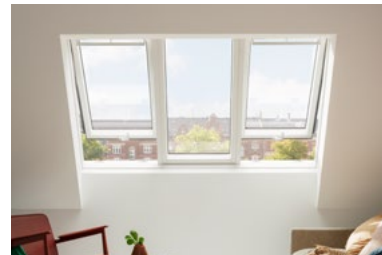

Lichtlösung 3-IN-1

Mit dieser Kombination erhalten Sie eine ästhetische Fensterlösung mit schlankeren Profilen, damit Sie im Inneren noch mehr Aussicht und Belüftung geniessen können. Ein Rahmen, drei Elemente – neben dem mittleren fest verglasten Fensterflügel können die beiden äusseren Flügel unabhängig voneinander geöffnet werden.