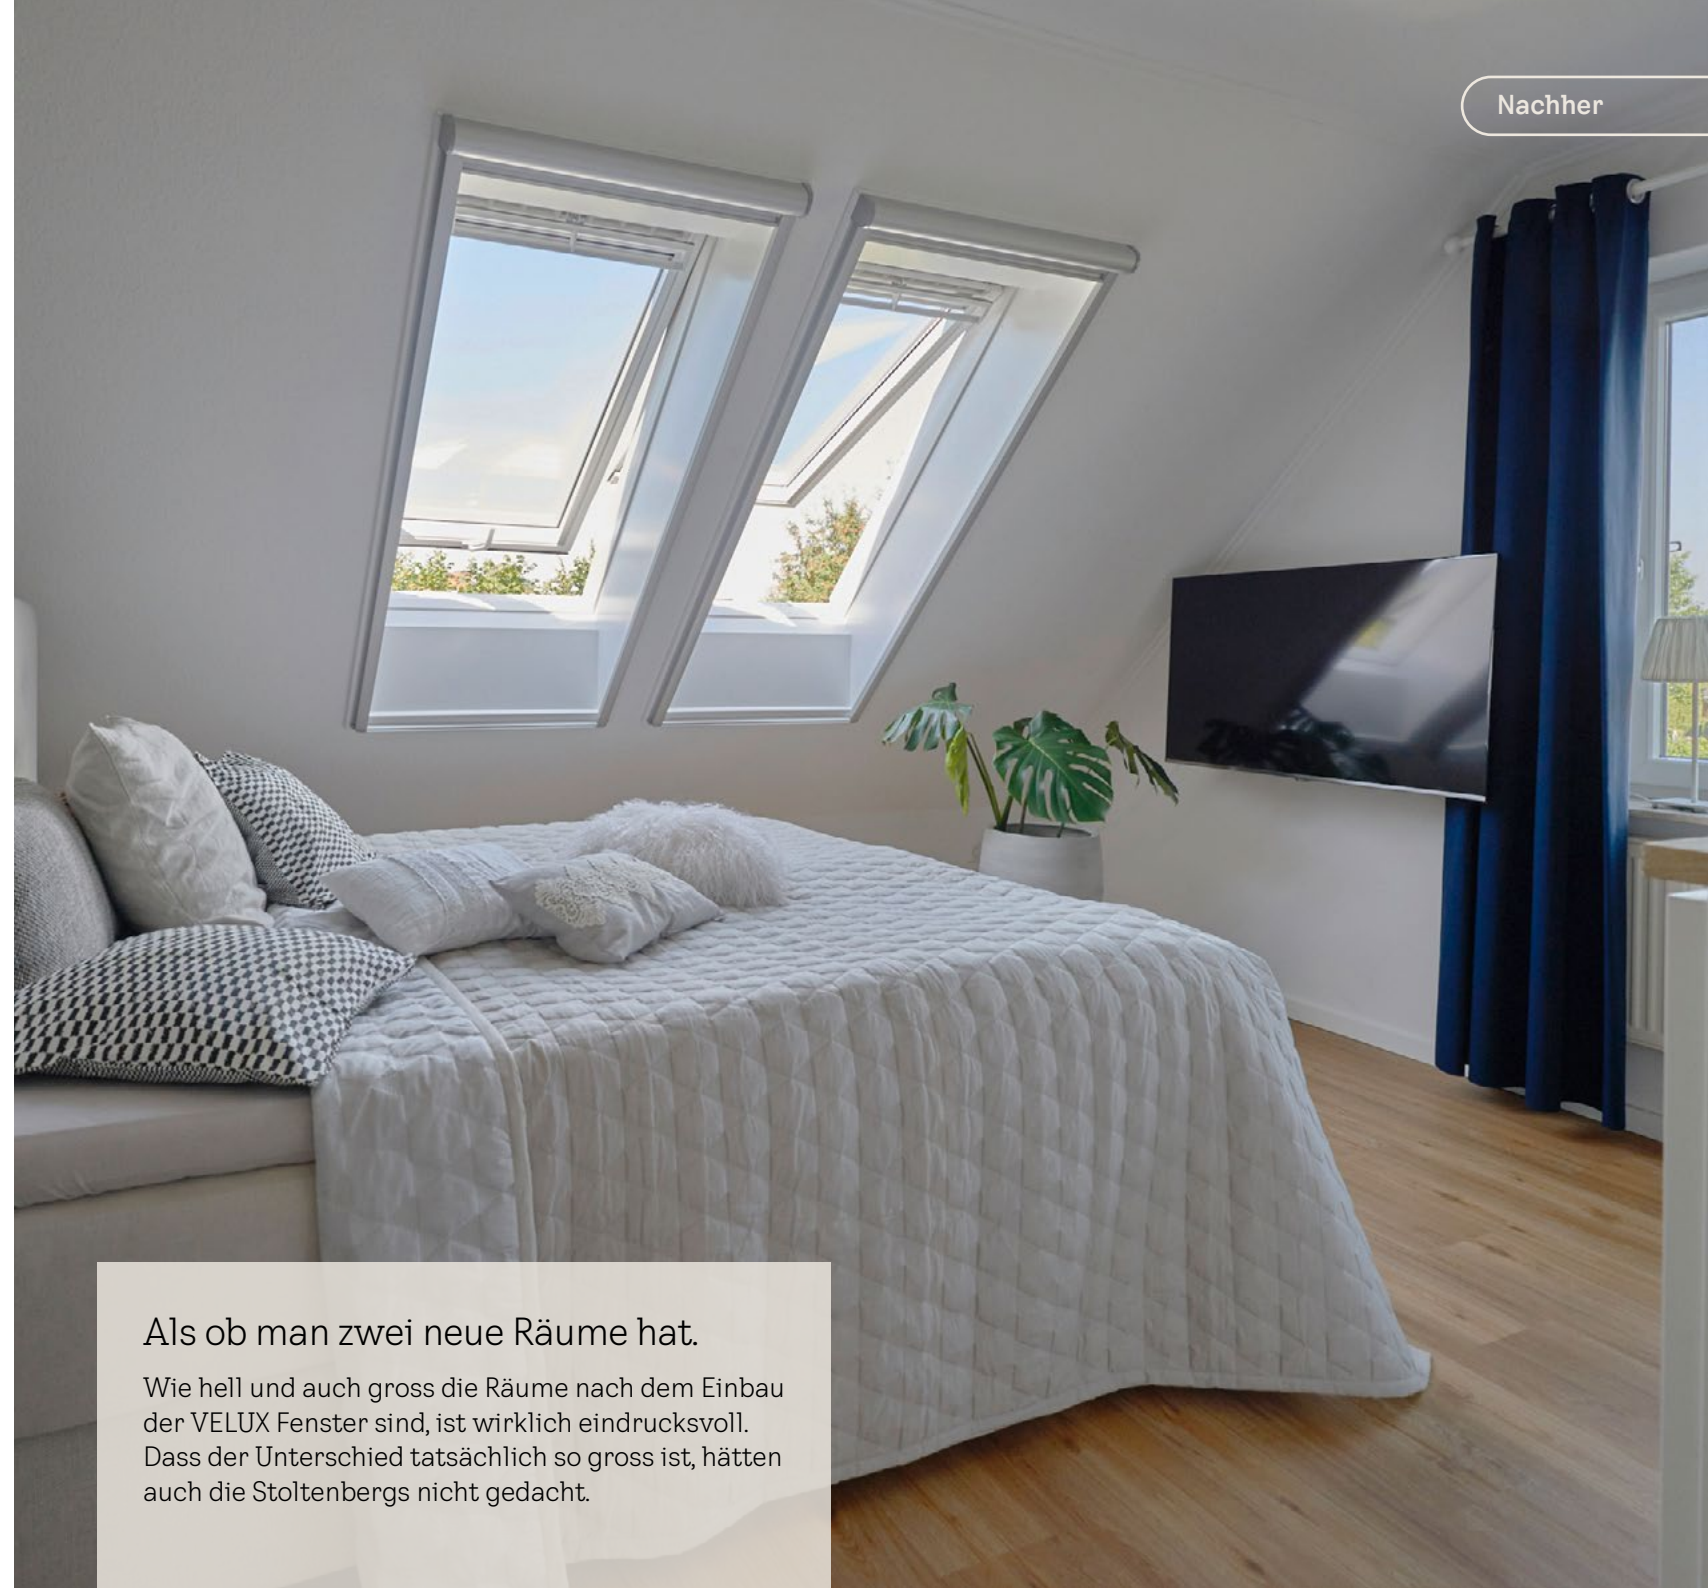

www.velux.ch/klappfluegel Fenster

VELUX Insektenschutzrollo

Frische Luft ungestört geniessen

Mit VELUX erklären Sie alle Wohnräume zur insektenfreien Zone. Geniessen Sie entspannte Tage und erholsame Nächte bei offenem Fenster und frischer Luft. Störende Mücken, Fliegen oder Wespen bleiben einfach draussen.

www.velux.ch/insektenschutz

Als ob man zwei neue Räume hat.

Wie hell und auch gross die Räume nach dem Einbau der VELUX Fenster sind, ist wirklich eindrucksvoll. Dass der Unterschied tatsächlich so gross ist, hätten auch die Stoltenbergs nicht gedacht.