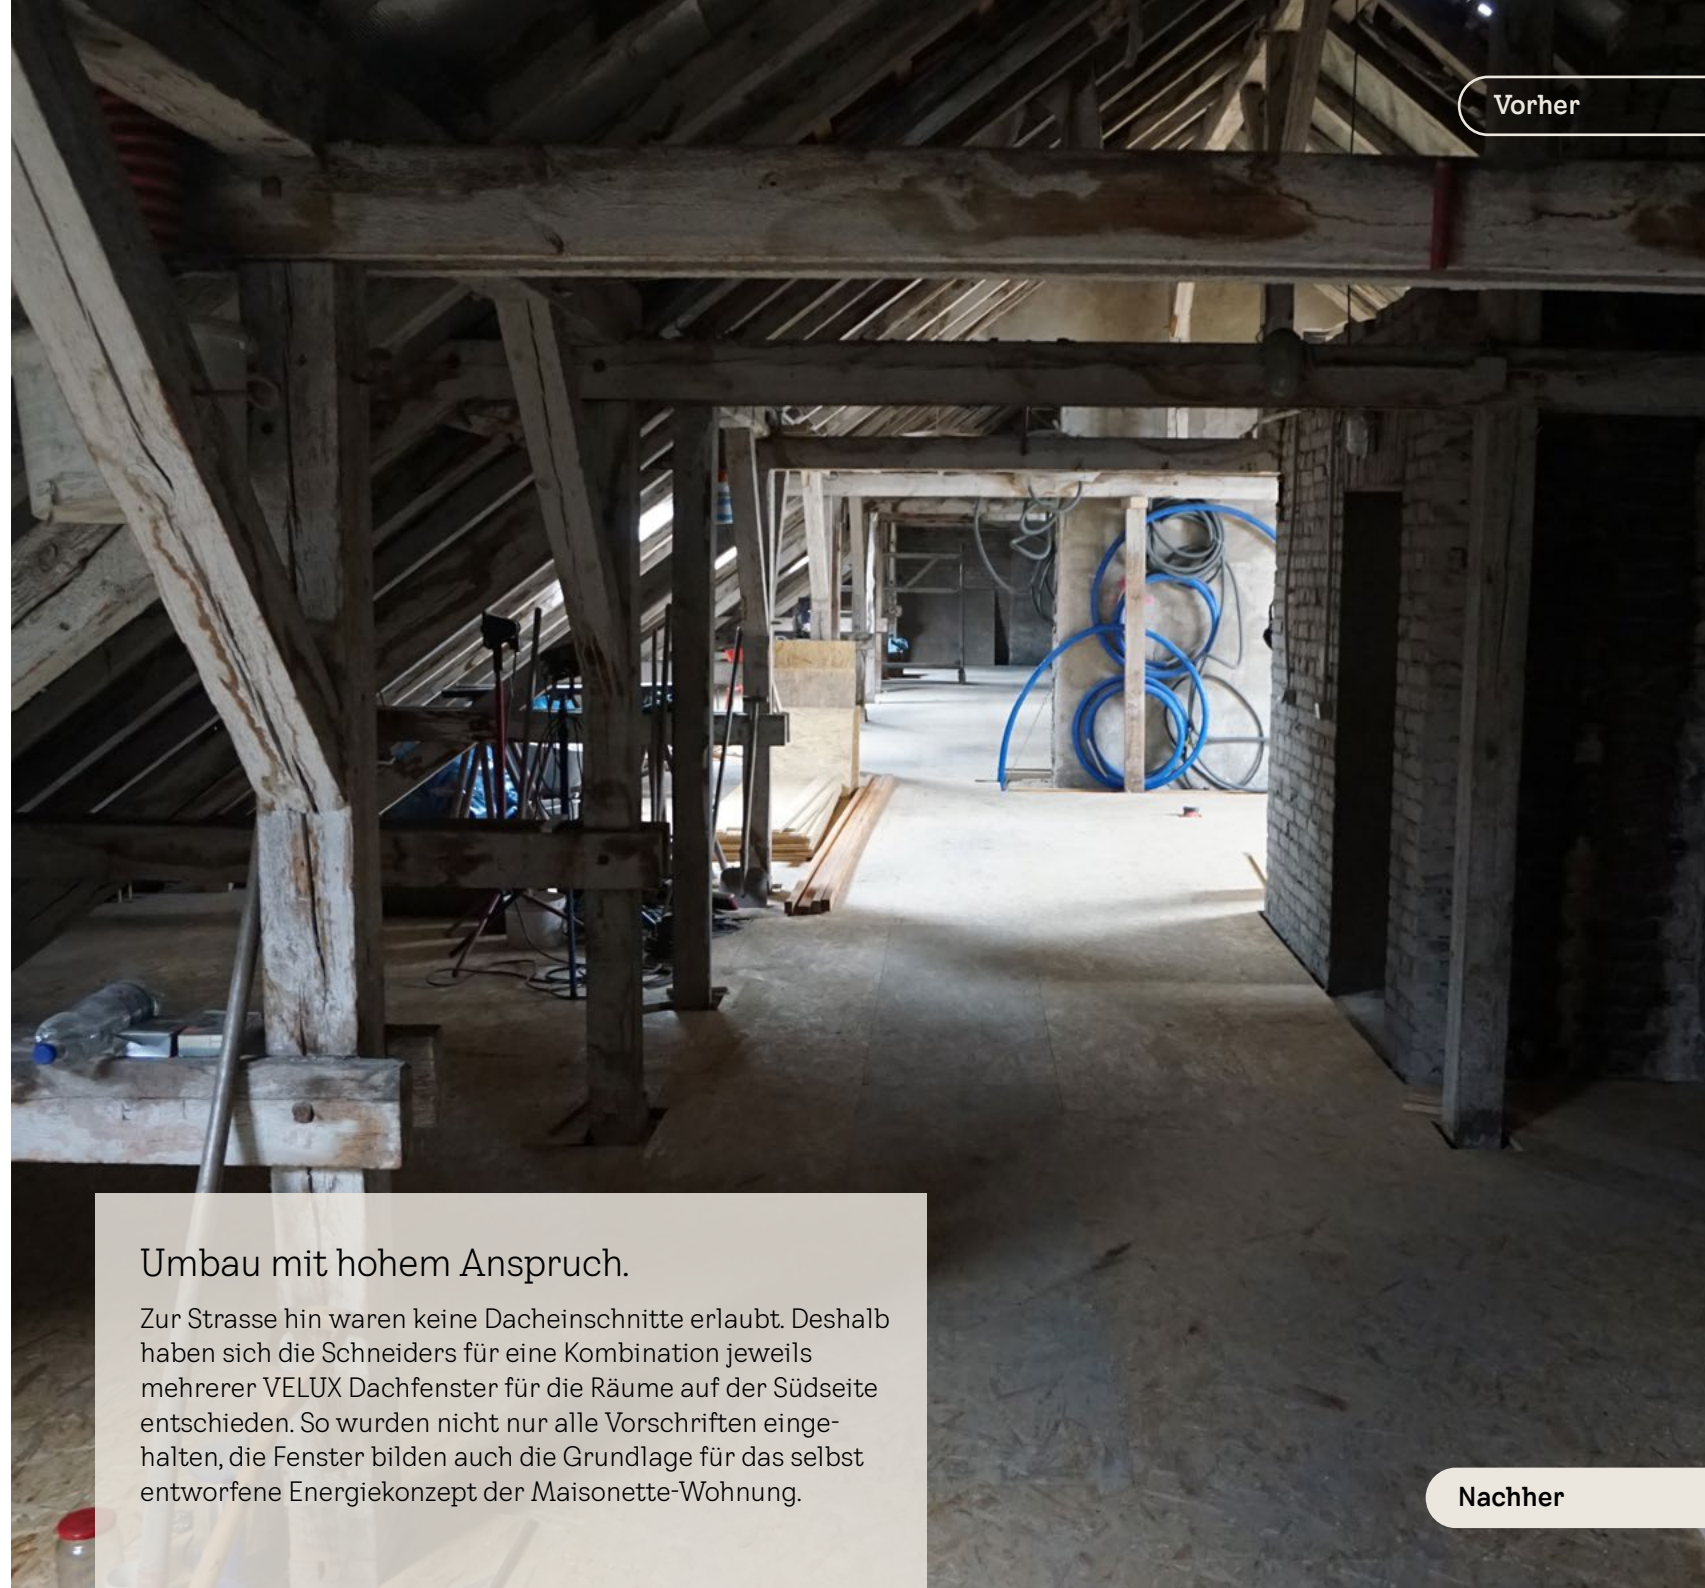

Über den Dächern des Komponistenviertels.

Eine Eigentumswohnung oder ein Neubauprojekt zu finden, deren Grundriss sich noch individuell anpassen lässt, ist nahezu unmöglich. Daher beschloss Familie Schneider, einfach ein ungenutztes Dachgeschoss zu kaufen und ausbauen. In nur acht Monaten verwirklichten sie ihren Traum von einer individuell geplanten Wohnung. Städteplaner nennen diese clevere, immer häufiger genutzte Lösung: innerstädtische Nachverdichtung.

VELUX elektrisches Klappflügel Fenster

Automatisches Lüften per Knopfdruck

Das VELUX Klappflügel Fenster mit Elektroantrieb ermöglicht noch mehr Wohnkomfort. Sie können die Fenster aus der Entfernung und in jeder Situation, selbst wenn Möbel davor stehen, bedienen. Mit nur einem Knopfdruck auf den VELUX Funk-Wandtaster oder per Fingertipp mit der VELUX ACTIVE App öffnet sich der Fensterflügel bis 45° ganz automatisch und schliesst bei Regen, ohne dass man anwesend sein muss.

www.velux.ch/elektro-klappfluegel Fenster

Umbau mit hohem Anspruch.

Zur Strasse hin waren keine Dacheinschnitte erlaubt. Deshalb haben sich die Schneiders für eine Kombination jeweils mehrerer VELUX Dachfenster für die Räume auf der Südseite entschieden. So wurden nicht nur alle Vorschriften eingehalten, die Fenster bilden auch die Grundlage für das selbst entworfene Energiekonzept der Maisonette-Wohnung.