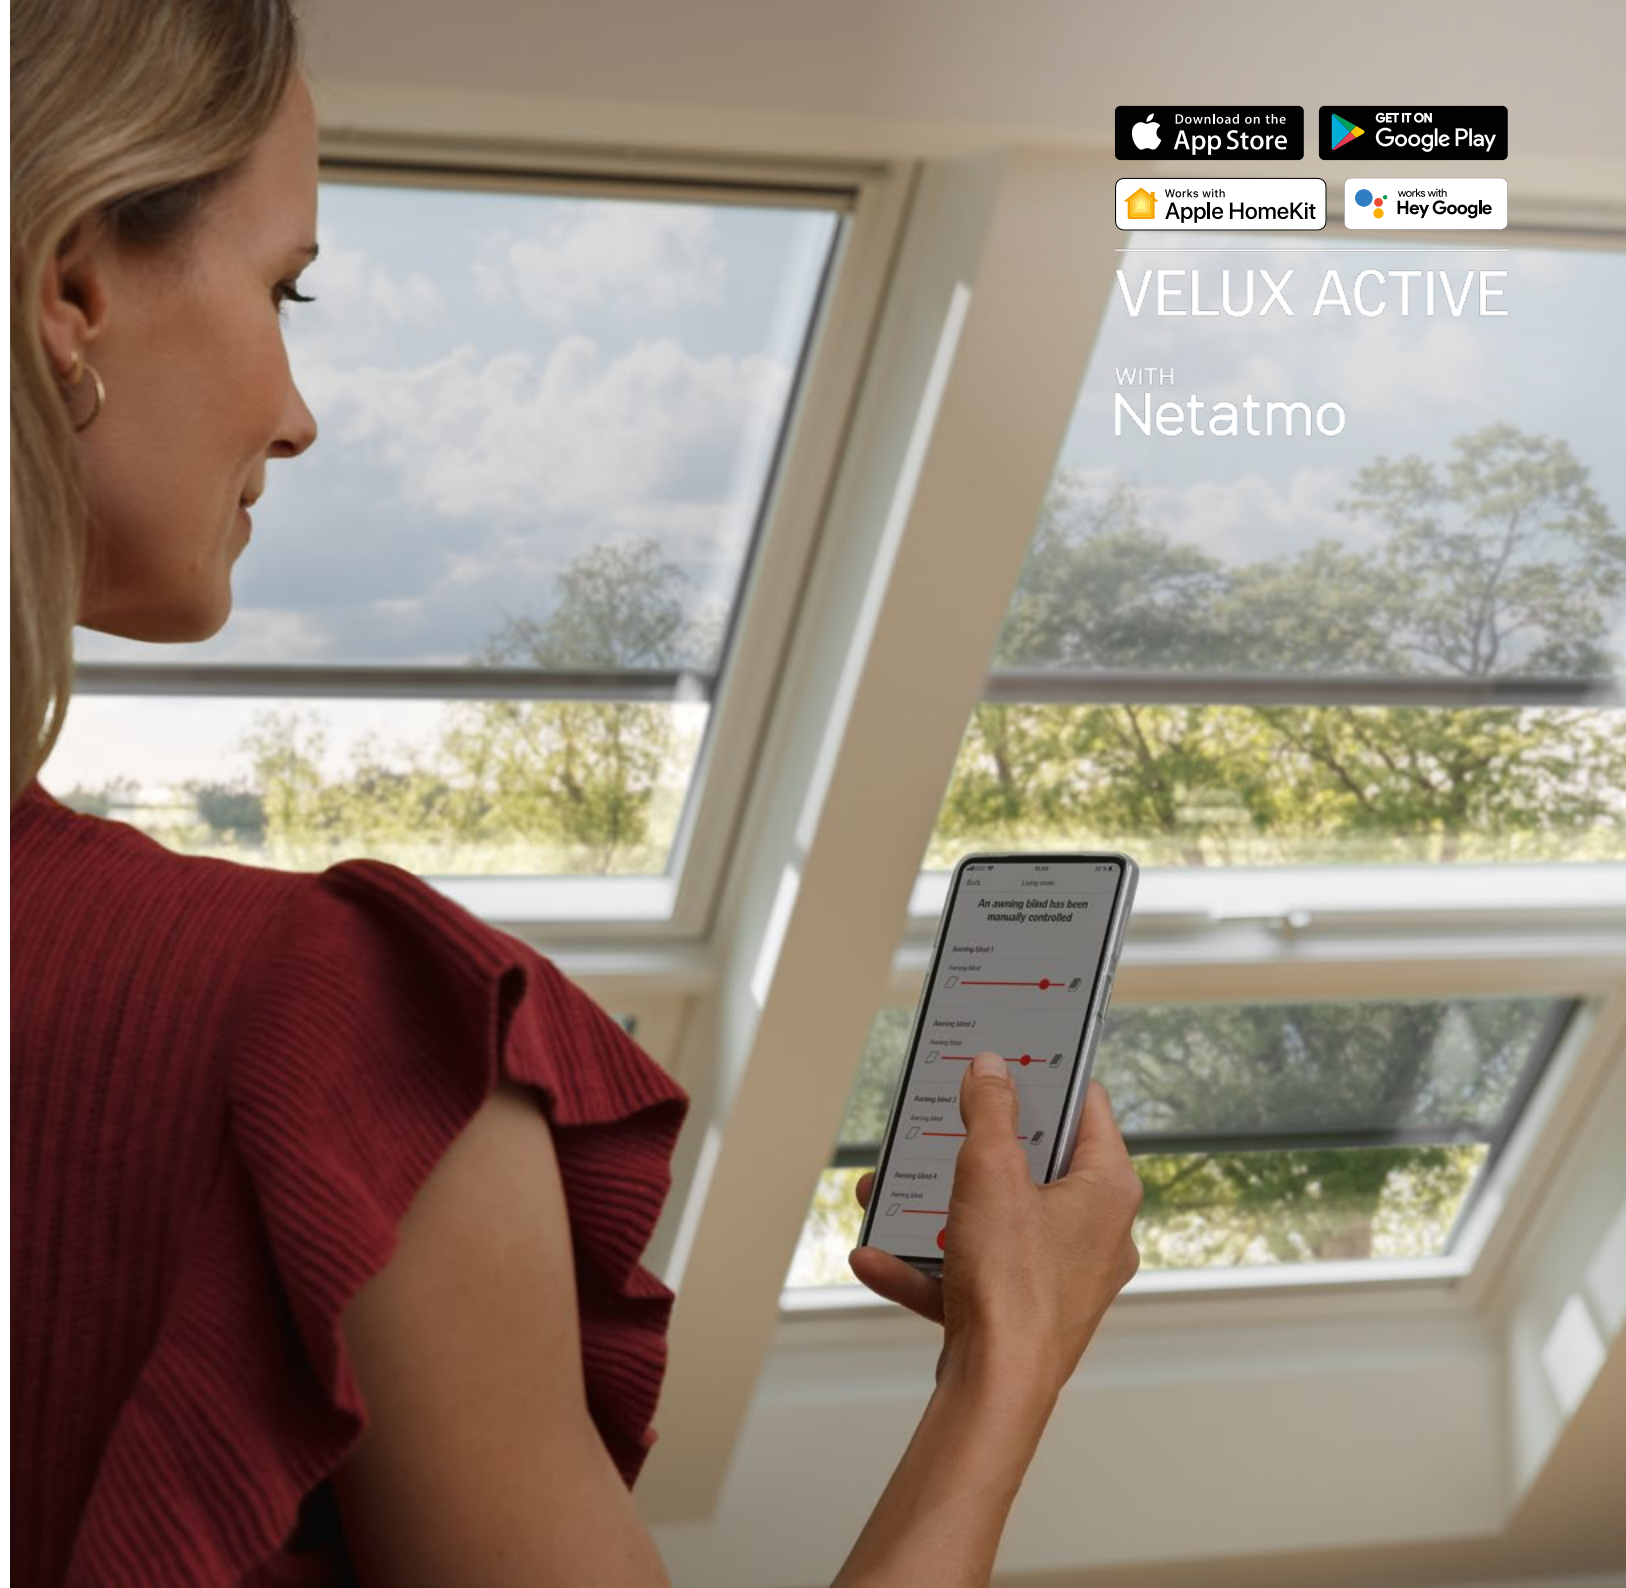

VELUX Ausstellung

Besuchen Sie unsere Ausstellung in Aarburg. Sehen Sie sich die Vielfalt der VELUX Produkte an und lassen Sie sich mit der richtigen Lösung für Ihr Zuhause inspirieren.

Infos unter:
www.velux.ch/showroom

VELUX ACTIVE

WITH
Netatmo

VELUX ACTIVE – automatischer Komfort für ein gesundes Raumklima

Der einfache Weg zu einem komfortableren Leben

Jetzt können Sie den Komfort intelligenter Technik auch zu Hause erleben. Geniessen Sie mit den automatischen VELUX Dachfenstern, Aussenrollläden oder Sonnenschutzprodukten eine komfortable Bedienung per Fernsteuerung und fügen Sie die intelligente Sensorsteuerung **VELUX ACTIVE** with **NETATMO** für ein gesünderes Raumklima hinzu.