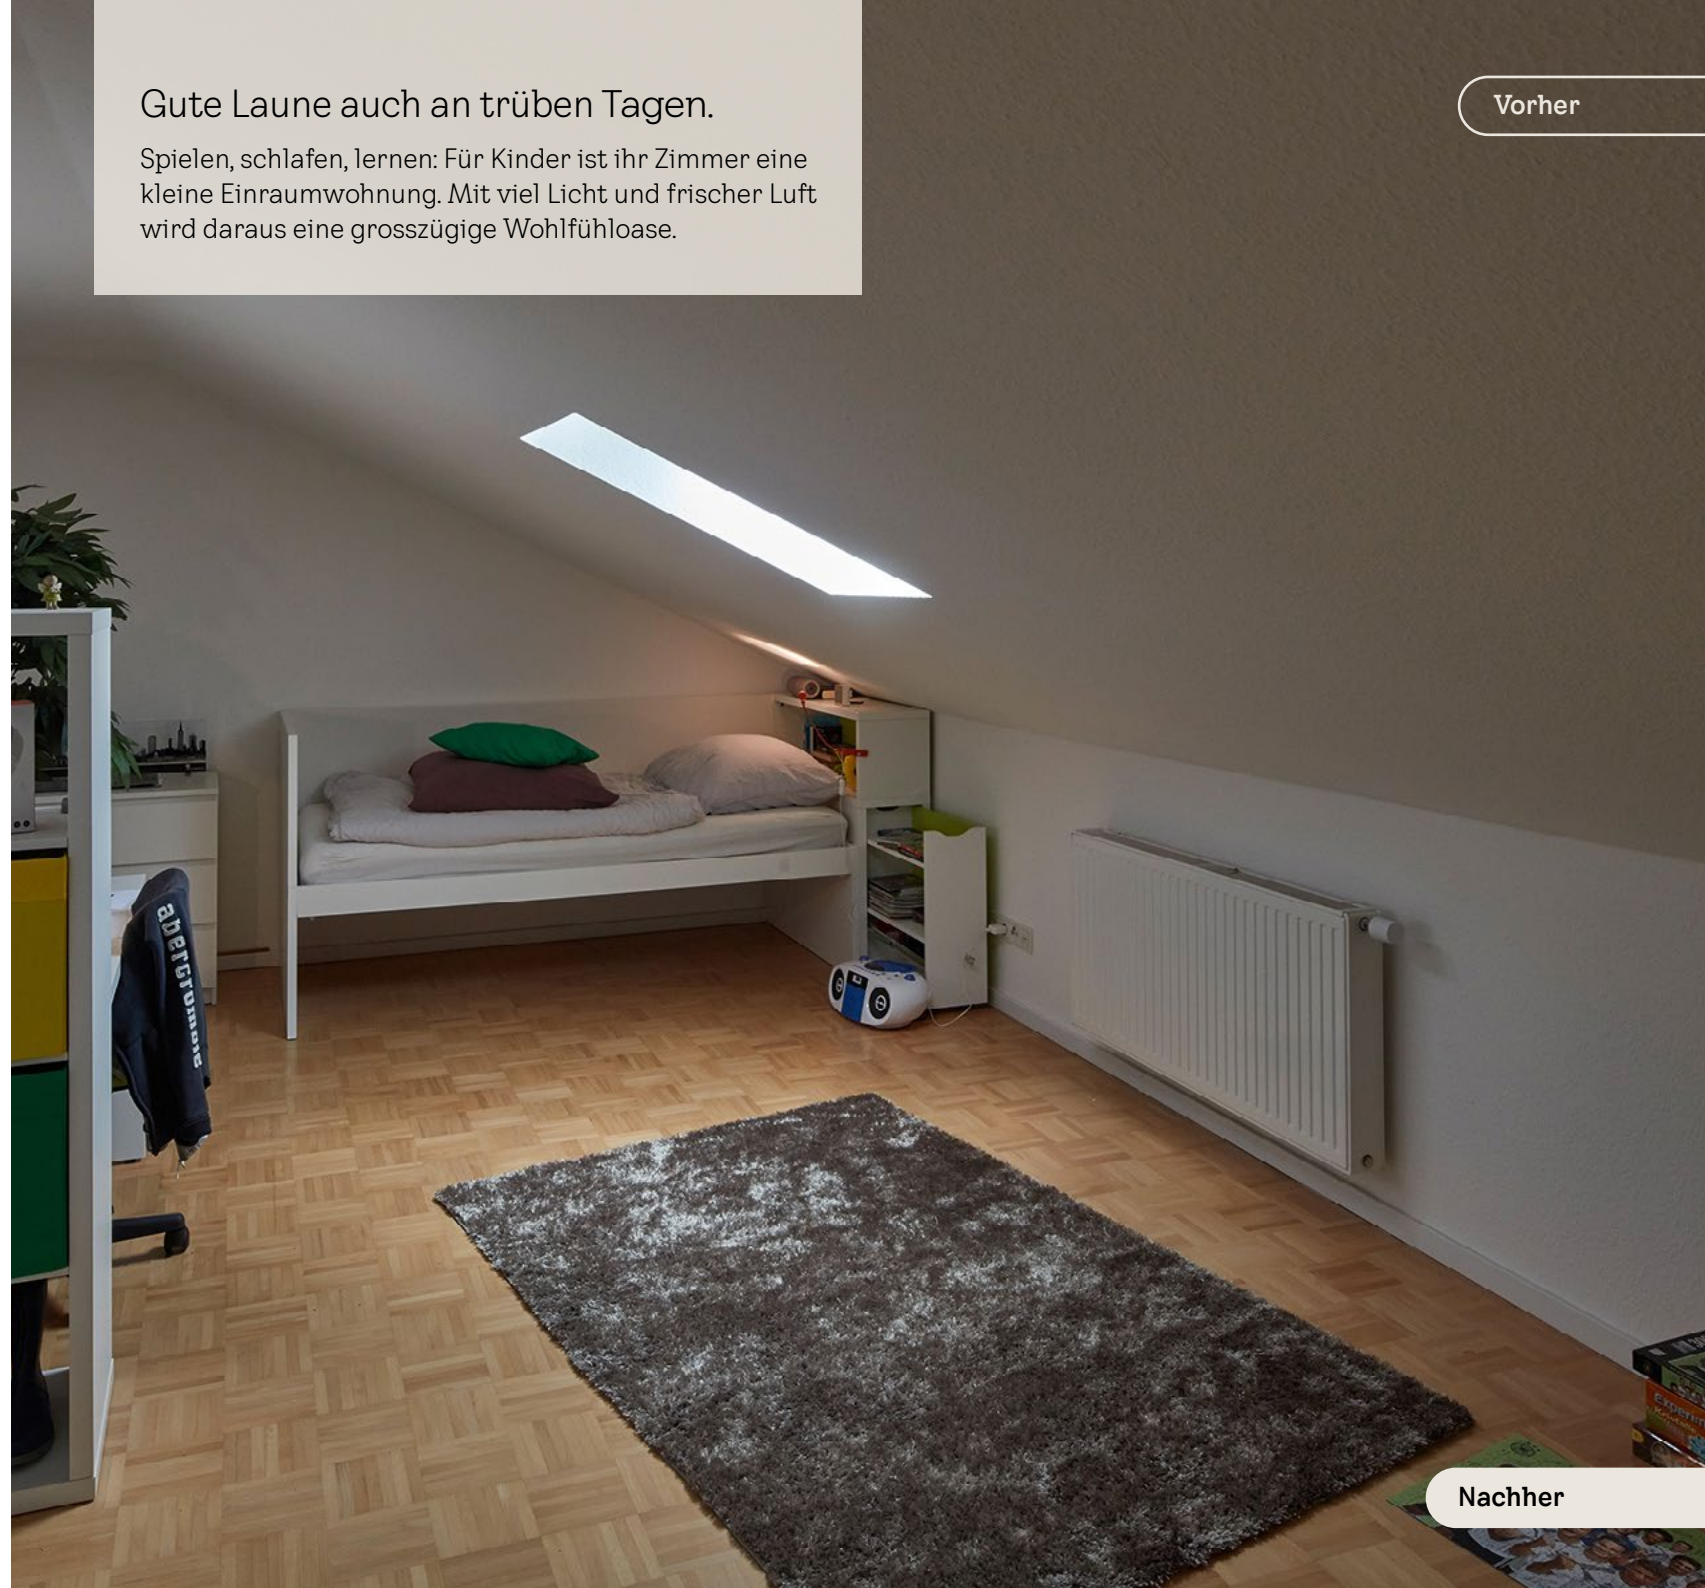

VELUX Klappflügel Fenster

Weit zu öffnen – freier Blick ins Grüne

Das VELUX Klappflügel Fenster lässt sich stufenlos 45° weit öffnen und bietet einen ungehinderten Blick ins Freie. Dabei bleibt der Fensterflügel als schützendes Dach über der Öffnung. Der Öffnungsgriff befindet sich am unteren Rand des Fensterflügels. Es ist erweiterbar durch zusätzliche Untenelemente oder Fensterkombinationen nebeneinander.

www.velux.ch/klappfluegel Fenster

VELUX Verdunkelungsrollo

Optimale Verdunkelung zu jeder Zeit

VELUX Verdunkelungsrollos dunkeln jeden Raum optimal ab. Sie sind ideal für Schlaf- und Kinderzimmer und sorgen insbesondere dafür, dass Sie und Ihre Familie erholsam schlafen können. Harmonische Farbwelten schaffen zusätzlich ein angenehmes Wohlfühlklima. Sie sind mit manueller, elektrischer oder solarbetriebener Bedienung erhältlich.

www.velux.ch/verdunkelungsrollo

Gute Laune auch an trüben Tagen.

Spielen, schlafen, lernen: Für Kinder ist ihr Zimmer eine kleine Einraumwohnung. Mit viel Licht und frischer Luft wird daraus eine grosszügige Wohlfühloase.

Vorher

Nachher