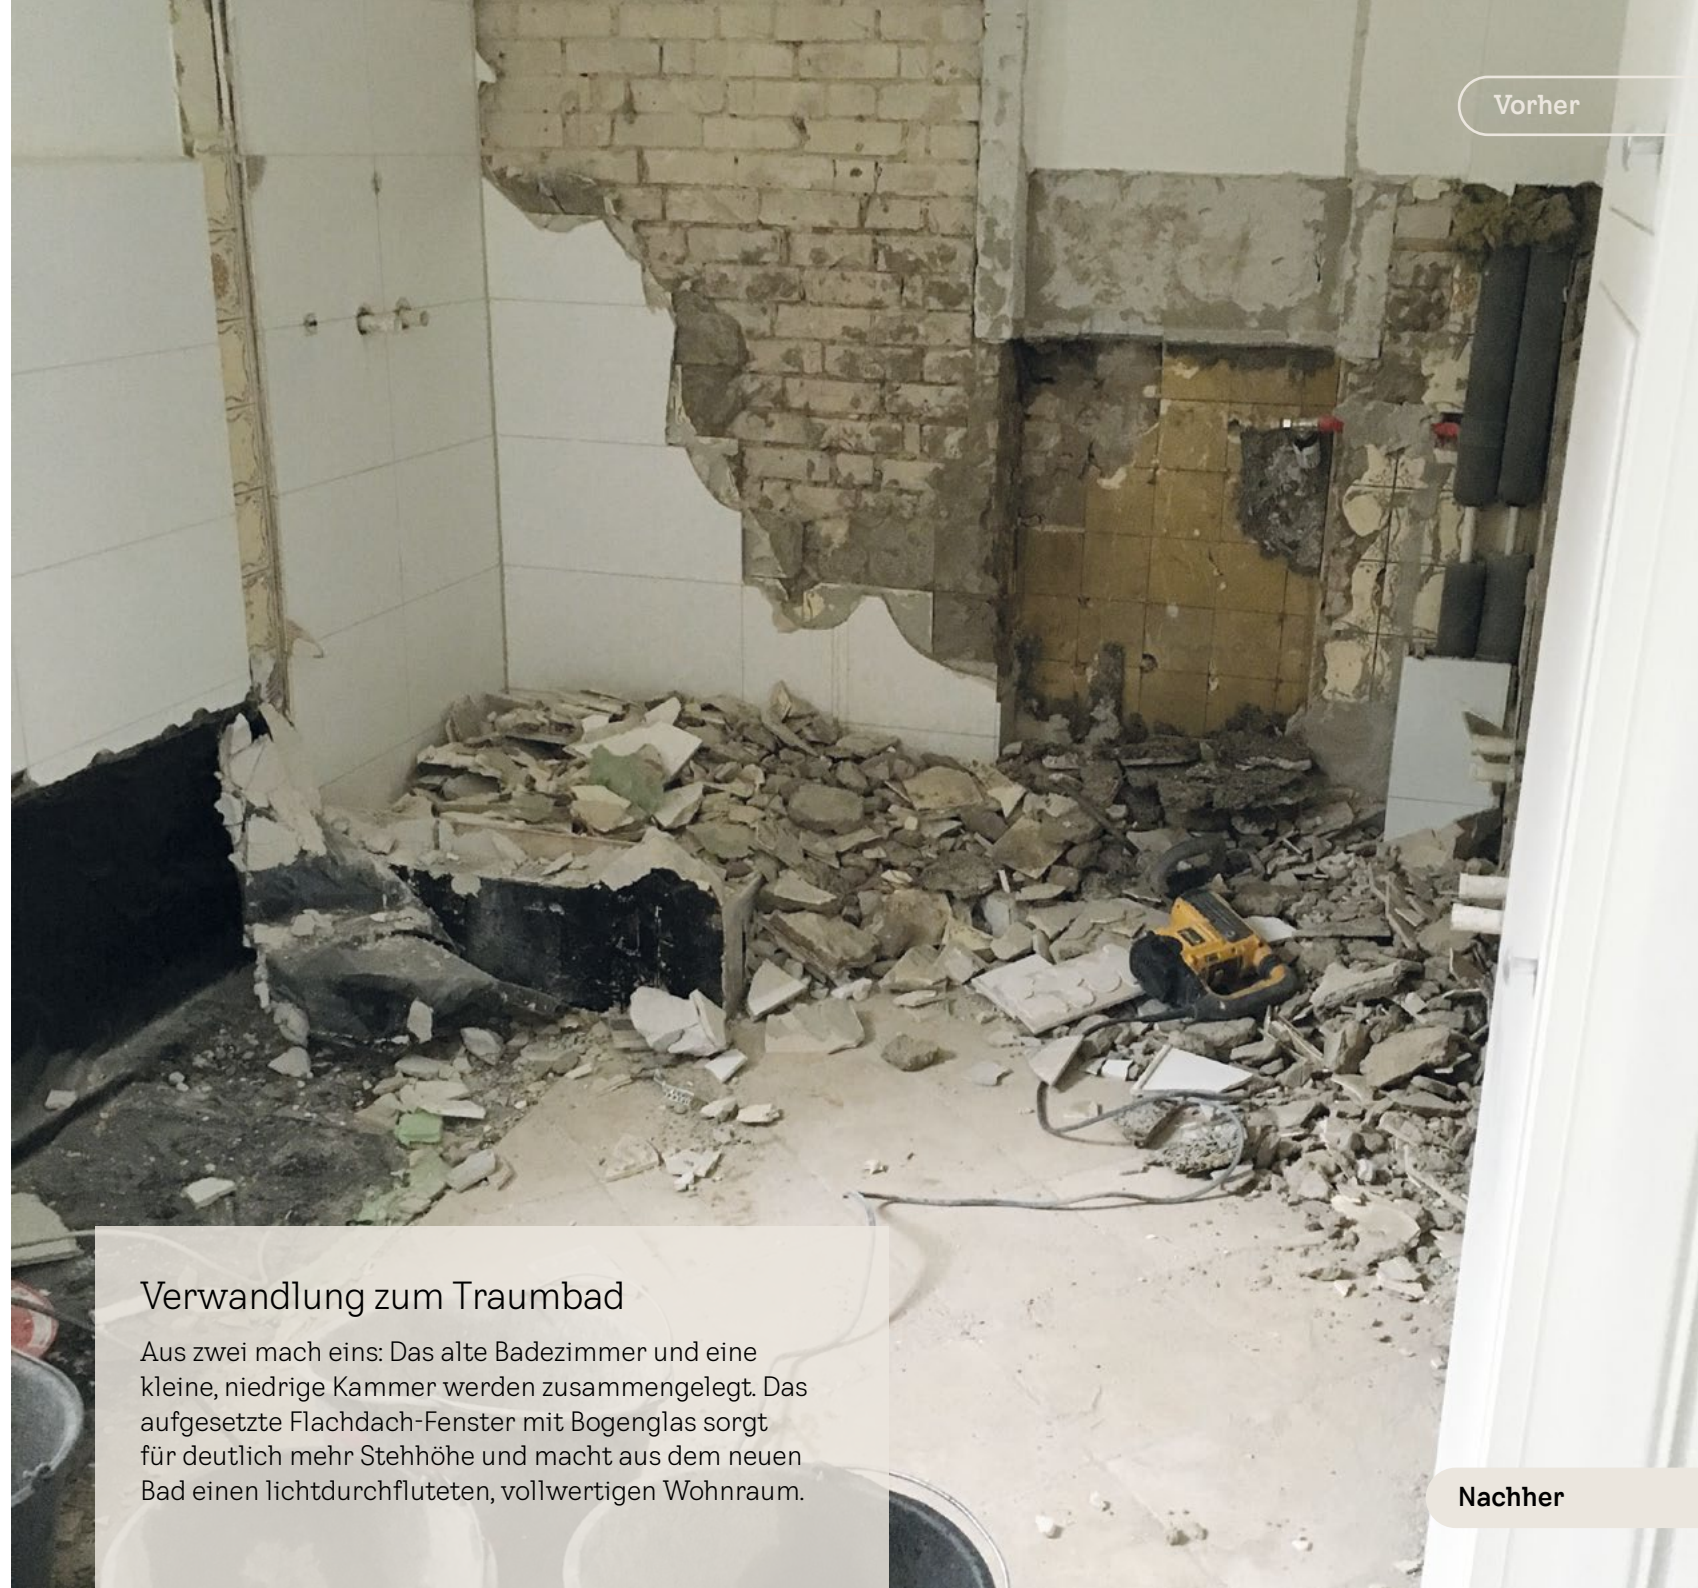

Baden unterm Sternenhimmel.

Um das alte Badezimmer mit einer nur zwei Meter hohen, nebenan liegenden Kammer zu einem grossen Wohlfühl-Badezimmer zu verbinden, gab es für Familie Herborn nur eine Lösung: den Einbau eines VELUX Flachdach-Fensters. Direkt darunter steht nun die Badewanne. Ausserdem wurde der gesamte Anteil im Badezimmer, in dem die Badewanne steht, neu erschlossen und an das übrige Badezimmer angeschlossen. Das Bad ist somit grösser und geräumiger, auch die Toilette konnte versetzt werden.

VELUX Flachdach-Fenster mit Bogenglas

Über Ihnen der freie Himmel

Die innovative Verbindung von Design und Funktion macht das Flachdach-Fenster Bogenglas zu der Lösung für höchste Ansprüche von aussen und innen. Klare Sicht und mehr Tageslichteinfall als bei herkömmlichen Lichtkuppeln. Hervorragende Wärmedämmeigenschaften und mit passenden VELUX Hitzeschutz- oder Verdunkelungs-lösungen erhältlich.

www.velux.ch/flachdach-fenster

Vorher

Verwandlung zum Traumbad

Aus zwei mach eins: Das alte Badezimmer und eine kleine, niedrige Kammer werden zusammengelegt. Das aufgesetzte Flachdach-Fenster mit Bogenglas sorgt für deutlich mehr Stehhöhe und macht aus dem neuen Bad einen lichtdurchfluteten, vollwertigen Wohnraum.

Nachher