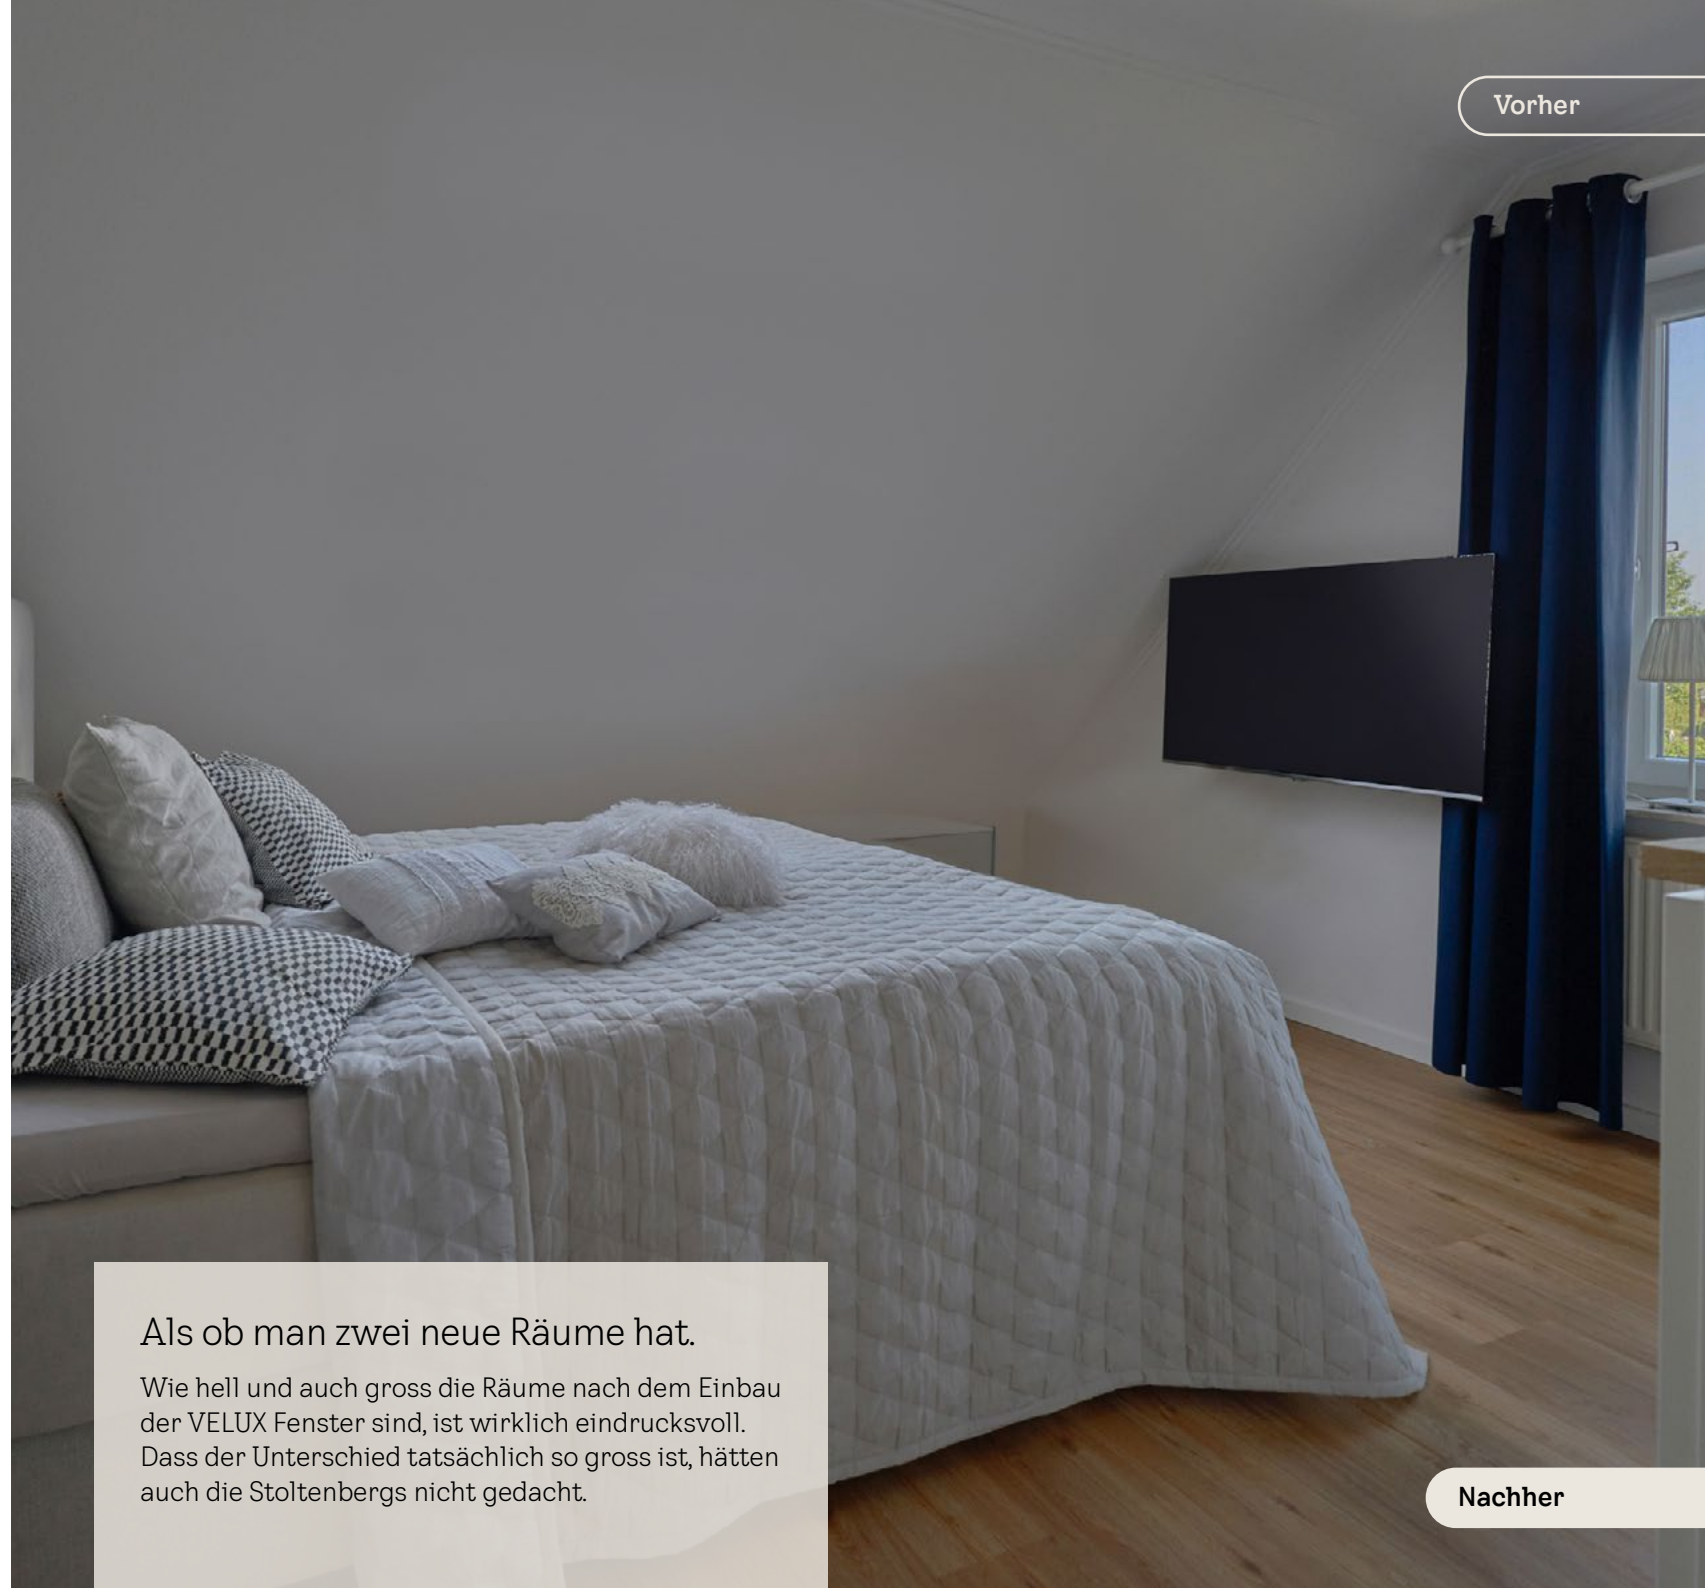

www.velux.ch/klappfluegel Fenster

VELUX Insektenschutzrollo

Frische Luft ungestört geniessen

Mit VELUX erklären Sie alle Wohnräume zur insektenfreien Zone. Geniessen Sie entspannte Tage und erholsame Nächte bei offenem Fenster und frischer Luft. Störende Mücken, Fliegen oder Wespen bleiben einfach draussen.

www.velux.ch/insektenschutz

Vorher

Als ob man zwei neue Räume hat.

Wie hell und auch gross die Räume nach dem Einbau der VELUX Fenster sind, ist wirklich eindrucksvoll. Dass der Unterschied tatsächlich so gross ist, hätten auch die Stoltenbergs nicht gedacht.